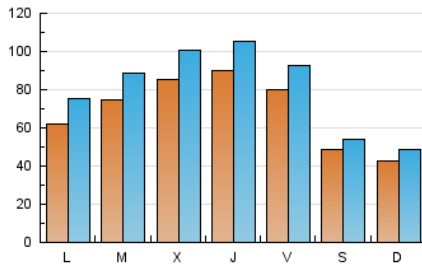

1. Cifras totales y promedios (Nacional)

MES - AÑO	NAVEGADORES UNICOS	VISITAS	PAGINAS
Octubre - 2019	111.896	255.746	380.445
PROMEDIO DIARIO	7.054	8.250	12.272
PROMEDIO LUNES-VIERNES	7.913	9.329	13.965
PROMEDIO SABADO-DOMINGO	4.582	5.147	7.407
PAGINAS / VISITAS	1,49		
DURACION MEDIA VISITAS		0:00:34	
DURACION MEDIA PAGINAS		0:01:10	

2. Secciones (Nacional)

	PAGINAS	%
HOME	24.453	6.43 %
RESTO	355.992	93.57 %

3. Por día del mes (Nacional)

Día	N. únicos	Visitas	Páginas	Día	N. únicos	Visitas	Páginas	Día	N. únicos	Visitas	Páginas
1	7.147	8.596	13.679	11	7.011	8.083	11.939	21	6.088	7.333	11.746
2	18.320	22.056	33.963	12	5.784	6.371	9.188	22	5.570	6.709	10.106
3	14.706	17.432	25.544	13	4.653	5.353	7.762	23	4.516	5.258	7.810
4	10.606	12.329	16.979	14	8.959	11.213	16.402	24	5.694	6.593	9.181
5	6.566	7.361	10.048	15	15.031	17.820	24.276	25	6.191	6.912	9.477
6	4.558	5.060	7.085	16	10.478	12.066	17.896	26	3.278	3.609	4.787
7	4.987	6.001	9.956	17	6.456	7.558	10.767	27	2.918	3.364	5.314
8	4.814	5.578	8.909	18	8.277	9.712	15.546	28	4.782	5.608	8.431
9	4.952	5.834	9.725	19	3.894	4.304	6.340	29	4.901	5.621	8.067
10	8.988	10.388	16.070	20	5.004	5.755	8.730	30	4.506	5.110	8.212
								31	9.030	10.759	16.510

4. Gráficas (Nacional)

4.1 Por día de la semana (promedio)

N. únicos / Visitas (x 100)

Páginas (x 100)

4.2 Por franja horaria (promedio)

Visitas (x 1000)

Páginas (x 1000)

4.3 Por meses