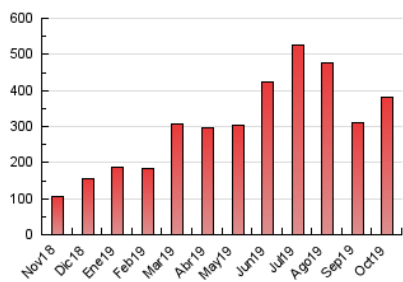

Páginas (x 1000)