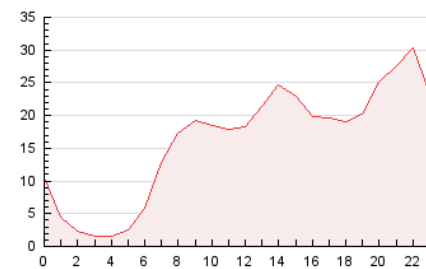

2. Secciones (Nacional e Internacional)

	PAGINAS	%
HOME	25.055	6.48 %
RESTO	361.493	93.52 %

3. Por día del mes (Nacional e Internacional)

Día	N. únicos	Visitas	Páginas	Día	N. únicos	Visitas	Páginas	Día	N. únicos	Visitas	Páginas
1	7.243	8.707	13.839	11	7.121	8.213	12.144	21	6.189	7.447	11.950
2	18.590	22.435	34.488	12	5.877	6.471	9.328	22	5.678	6.833	10.312
3	15.018	17.799	26.019	13	4.723	5.426	7.878	23	4.616	5.369	7.969
4	10.812	12.573	17.287	14	9.108	11.370	16.625	24	5.794	6.709	9.361
5	6.691	7.504	10.230	15	15.202	18.036	24.573	25	6.306	7.033	9.647
6	4.667	5.176	7.240	16	10.656	12.267	18.185	26	3.355	3.692	4.899
7	5.072	6.100	10.107	17	6.566	7.685	10.941	27	2.980	3.431	5.405
8	4.897	5.666	9.020	18	8.408	9.856	15.755	28	4.869	5.702	8.569
9	5.035	5.931	9.868	19	3.973	4.394	6.465	29	4.985	5.710	8.210
10	9.078	10.502	16.227	20	5.068	5.836	8.859	30	4.599	5.206	8.370
								31	9.187	10.931	16.778

4. Gráficas (Nacional e Internacional)

4.1 Por día de la semana (promedio)

N. únicos / Visitas (x 100)

Páginas (x 100)

4.2 Por franja horaria (promedio)

Visitas (x 1000)

Páginas (x 1000)

4.3 Por meses