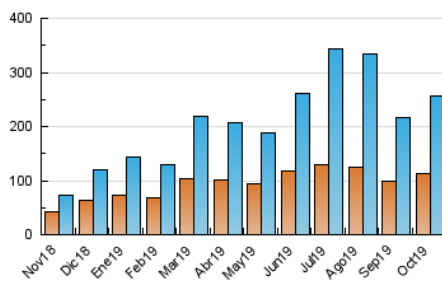

4.3 Por meses

N. únicos / Visitas (x 1000)