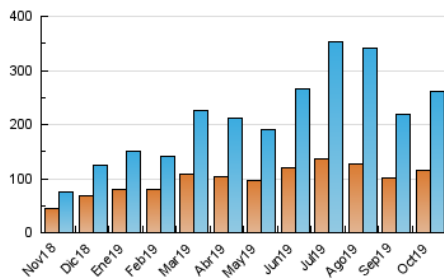

4.3 Por meses

N. únicos / Visitas (x 1000)