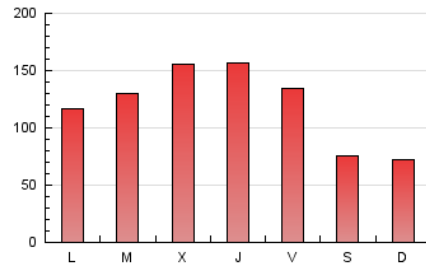

1. Cifras totales y promedios (Nacional)

MES - AÑO	NAVEGADORES UNICOS	VISITAS	PAGINAS
Octubre - 2019	111.896	255.746	380.445
PROMEDIO DIARIO	7.054	8.250	12.272
PROMEDIO LUNES-VIERNES	7.913	9.329	13.965
PROMEDIO SABADO-DOMINGO	4.582	5.147	7.407
PAGINAS / VISITAS	1,49		
DURACION MEDIA VISITAS		0:00:34	
DURACION MEDIA PAGINAS		0:01:10	

2. Secciones (Nacional)

	PAGINAS	%
HOME	24.453	6.43 %
RESTO	355.992	93.57 %

3. Por día del mes (Nacional)

Día	N. únicos	Visitas	Páginas	Día	N. únicos	Visitas	Páginas	Día	N. únicos	Visitas	Páginas
1	7.147	8.596	13.679	11	7.011	8.083	11.939	21	6.088	7.333	11.746
2	18.320	22.056	33.963	12	5.784	6.371	9.188	22	5.570	6.709	10.106
3	14.706	17.432	25.544	13	4.653	5.353	7.762	23	4.516	5.258	7.810
4	10.606	12.329	16.979	14	8.959	11.213	16.402	24	5.694	6.593	9.181
5	6.566	7.361	10.048	15	15.031	17.820	24.276	25	6.191	6.912	9.477
6	4.558	5.060	7.085	16	10.478	12.066	17.896	26	3.278	3.609	4.787
7	4.987	6.001	9.956	17	6.456	7.558	10.767	27	2.918	3.364	5.314
8	4.814	5.578	8.909	18	8.277	9.712	15.546	28	4.782	5.608	8.431
9	4.952	5.834	9.725	19	3.894	4.304	6.340	29	4.901	5.621	8.067
10	8.988	10.388	16.070	20	5.004	5.755	8.730	30	4.506	5.110	8.212
								31	9.030	10.759	16.510

4. Gráficas (Nacional)

4.1 Por día de la semana (promedio)

N. únicos / Visitas (x 100)

Páginas (x 100)

4.2 Por franja horaria (promedio)

Visitas (x 1000)

Páginas (x 1000)

4.3 Por meses