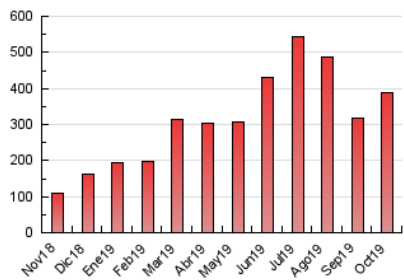

Páginas (x 1000)