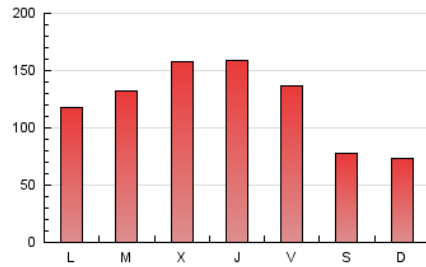

1. Cifras totales y promedios (Nacional e Internacional)

MES - AÑO	NAVEGADORES UNICOS	VISITAS	PAGINAS
Octubre - 2019	114.479	260.010	386.548
PROMEDIO DIARIO	7.173	8.387	12.469
PROMEDIO LUNES-VIERNES	8.045	9.482	14.185
PROMEDIO SABADO-DOMINGO	4.667	5.241	7.538
PAGINAS / VISITAS	1,49		
DURACION MEDIA VISITAS	0:00:34		
DURACION MEDIA PAGINAS	0:01:10		

2. Secciones (Nacional e Internacional)

	PAGINAS	%
HOME	25.055	6.48 %
RESTO	361.493	93.52 %

3. Por día del mes (Nacional e Internacional)

Día	N. únicos	Visitas	Páginas	Día	N. únicos	Visitas	Páginas	Día	N. únicos	Visitas	Páginas
1	7.243	8.707	13.839	11	7.121	8.213	12.144	21	6.189	7.447	11.950
2	18.590	22.435	34.488	12	5.877	6.471	9.328	22	5.678	6.833	10.312
3	15.018	17.799	26.019	13	4.723	5.426	7.878	23	4.616	5.369	7.969
4	10.812	12.573	17.287	14	9.108	11.370	16.625	24	5.794	6.709	9.361
5	6.691	7.504	10.230	15	15.202	18.036	24.573	25	6.306	7.033	9.647
6	4.667	5.176	7.240	16	10.656	12.267	18.185	26	3.355	3.692	4.899
7	5.072	6.100	10.107	17	6.566	7.685	10.941	27	2.980	3.431	5.405
8	4.897	5.666	9.020	18	8.408	9.856	15.755	28	4.869	5.702	8.569
9	5.035	5.931	9.868	19	3.973	4.394	6.465	29	4.985	5.710	8.210
10	9.078	10.502	16.227	20	5.068	5.836	8.859	30	4.599	5.206	8.370
								31	9.187	10.931	16.778

4. Gráficas (Nacional e Internacional)

4.1 Por día de la semana (promedio)

N. únicos / Visitas (x 100)

Páginas (x 100)

4.2 Por franja horaria (promedio)

Visitas (x 1000)

Páginas (x 1000)

4.3 Por meses