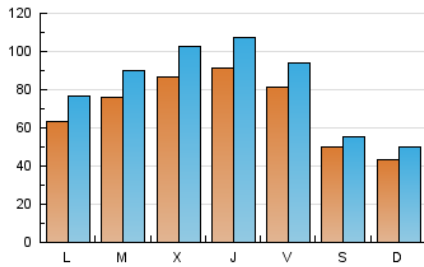

1. Cifras totales y promedios (Nacional e Internacional)

MES - AÑO	NAVEGADORES UNICOS	VISITAS	PAGINAS
Octubre - 2019	114.479	260.010	386.548
PROMEDIO DIARIO	7.173	8.387	12.469
PROMEDIO LUNES-VIERNES	8.045	9.482	14.185
PROMEDIO SABADO-DOMINGO	4.667	5.241	7.538
PAGINAS / VISITAS	1,49		
DURACION MEDIA VISITAS	0:00:34		
DURACION MEDIA PAGINAS	0:01:10		

2. Secciones (Nacional e Internacional)

	PAGINAS	%
HOME	25.055	6.48 %
RESTO	361.493	93.52 %

3. Por día del mes (Nacional e Internacional)

Día	N. únicos	Visitas	Páginas	Día	N. únicos	Visitas	Páginas	Día	N. únicos	Visitas	Páginas
1	7.243	8.707	13.839	11	7.121	8.213	12.144	21	6.189	7.447	11.950
2	18.590	22.435	34.488	12	5.877	6.471	9.328	22	5.678	6.833	10.312
3	15.018	17.799	26.019	13	4.723	5.426	7.878	23	4.616	5.369	7.969
4	10.812	12.573	17.287	14	9.108	11.370	16.625	24	5.794	6.709	9.361
5	6.691	7.504	10.230	15	15.202	18.036	24.573	25	6.306	7.033	9.647
6	4.667	5.176	7.240	16	10.656	12.267	18.185	26	3.355	3.692	4.899
7	5.072	6.100	10.107	17	6.566	7.685	10.941	27	2.980	3.431	5.405
8	4.897	5.666	9.020	18	8.408	9.856	15.755	28	4.869	5.702	8.569
9	5.035	5.931	9.868	19	3.973	4.394	6.465	29	4.985	5.710	8.210
10	9.078	10.502	16.227	20	5.068	5.836	8.859	30	4.599	5.206	8.370
								31	9.187	10.931	16.778

4. Gráficas (Nacional e Internacional)

4.1 Por día de la semana (promedio)

N. únicos / Visitas (x 100)

Páginas (x 100)

4.2 Por franja horaria (promedio)

Visitas (x 1000)

Páginas (x 1000)

4.3 Por meses