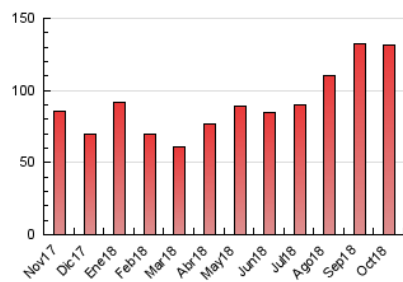

Pàgines (x 1000)