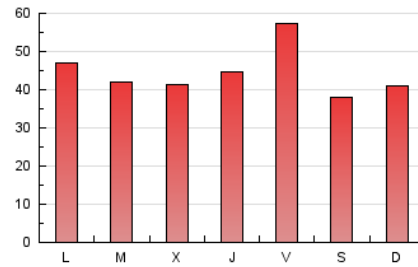

Pàgines (x 100)