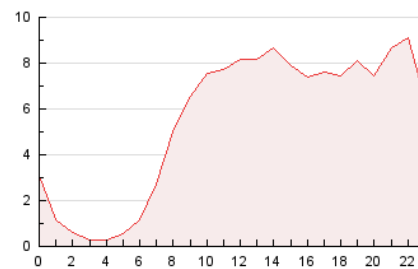

2. Seccions (Nacional)

	PÀGINES	%
HOME	11.284	8.56 %
RESTA	120.489	91.44 %

3. Per dia del mes (Nacional)

Dia	N. únics	Visites	Pàgines	Dia	N. únics	Visites	Pàgines	Dia	N. únics	Visites	Pàgines
1	2.029	2.486	4.260	11	3.108	3.528	4.799	21	1.929	2.161	3.257
2	1.889	2.258	3.781	12	1.904	2.130	3.009	22	2.466	2.848	4.727
3	1.928	2.249	3.692	13	2.158	2.404	3.219	23	2.950	3.394	4.946
4	2.201	2.538	3.972	14	4.158	4.664	6.149	24	2.155	2.499	3.563
5	2.170	2.525	3.960	15	2.772	3.125	4.591	25	1.936	2.232	3.464
6	2.464	2.765	3.808	16	1.993	2.302	3.510	26	1.502	1.789	2.850
7	2.433	2.814	4.138	17	2.476	2.806	4.209	27	1.446	1.605	2.122
8	2.308	2.700	4.238	18	2.952	3.432	4.854	28	1.094	1.301	2.156
9	2.612	3.006	4.518	19	7.640	8.917	12.279	29	2.575	3.111	4.676
10	3.261	3.661	5.246	20	3.338	3.703	5.397	30	1.768	2.083	3.445
								31	1.660	1.958	2.938

4. Gràfiques (Nacional)

4.1 Per dia de la setmana (promig)

N. únics / Visites (x 100)

Pàgines (x 100)

4.2 Per franja horària (promig)

Visites (x 1000)

Pàgines (x 1000)

4.3 Per mesos