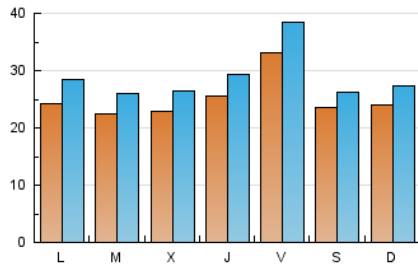

4. Gràfiques (Nacional)

4.1 Per dia de la setmana (promig)

N. únics / Visites (x 100)