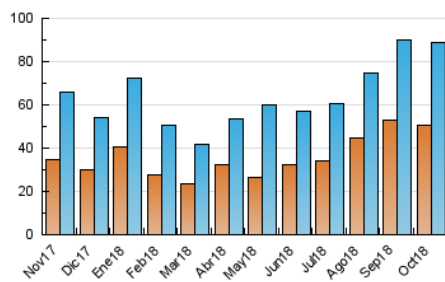

4.3 Per mesos

N. únics / Visites (x 1000)