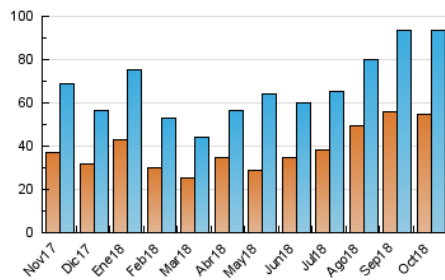

4.3 Per mesos

N. únics / Visites (x 1000)