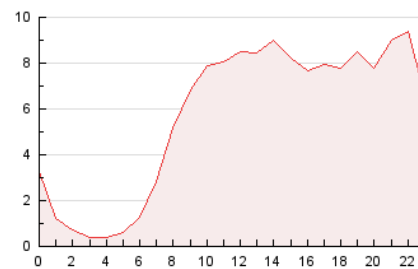

2. Seccions (Nacional i Internacional)

	PÀGINES	%
HOME	11.749	8.55 %
RESTA	125.634	91.45 %

3. Per dia del mes (Nacional i Internacional)

Dia	N. únics	Visites	Pàgines	Dia	N. únics	Visites	Pàgines	Dia	N. únics	Visites	Pàgines
1	2.077	2.543	4.340	11	3.327	3.755	5.069	21	2.066	2.306	3.443
2	1.937	2.314	3.861	12	2.045	2.275	3.180	22	2.668	3.060	4.975
3	1.994	2.320	3.786	13	2.346	2.598	3.443	23	3.102	3.556	5.138
4	2.282	2.625	4.091	14	4.384	4.894	6.418	24	2.391	2.741	3.824
5	2.237	2.601	4.050	15	3.030	3.388	4.900	25	2.119	2.419	3.674
6	2.511	2.814	3.874	16	2.188	2.499	3.722	26	1.638	1.933	3.015
7	2.487	2.873	4.228	17	2.687	3.018	4.431	27	1.505	1.664	2.197
8	2.373	2.766	4.322	18	3.162	3.649	5.094	28	1.181	1.390	2.260
9	2.733	3.133	4.665	19	7.915	9.210	12.660	29	2.763	3.306	4.912
10	3.463	3.869	5.475	20	3.507	3.883	5.631	30	1.908	2.224	3.602
								31	1.803	2.103	3.103

4. Gràfiques (Nacional i Internacional)

4.1 Per dia de la setmana (promig)

N. únics / Visites (x 100)

Pàgines (x 100)

4.2 Per franja horària (promig)

Visites (x 1000)

Pàgines (x 1000)

4.3 Per mesos