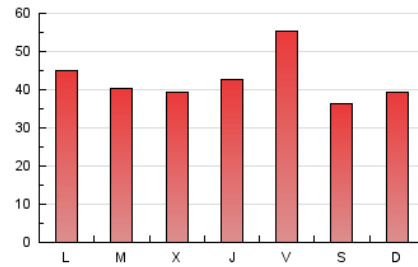

Pàgines (x 100)