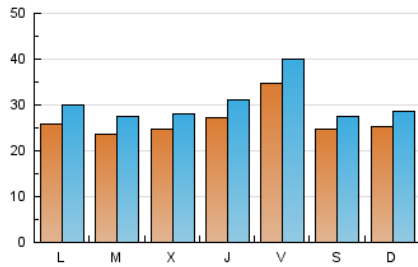

4. Gràfiques (Nacional i Internacional)

4.1 Per dia de la setmana (promig)

N. únics / Visites (x 100)