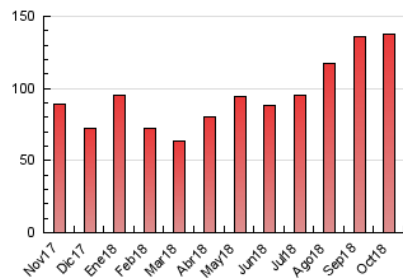

Pàgines (x 1000)