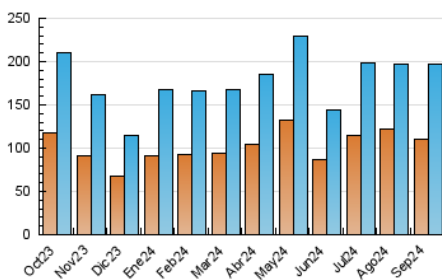

2. Secciones (Nacional)

	PAGINAS	%
HOME	28.023	10.48 %
RESTO	239.363	89.52 %

3. Por día del mes (Nacional)

Día	N. únicos	Visitas	Páginas	Día	N. únicos	Visitas	Páginas	Día	N. únicos	Visitas	Páginas
1	15.629	17.631	21.069	11	3.937	4.506	6.249	21	7.662	8.432	10.551
2	8.153	9.007	11.786	12	4.235	4.984	7.861	22	4.524	4.846	6.320
3	5.803	6.751	9.800	13	4.043	4.744	7.088	23	6.529	7.186	9.791
4	8.102	9.305	13.650	14	2.761	3.165	4.489	24	5.891	6.856	9.431
5	6.298	7.042	9.482	15	2.709	3.034	4.081	25	7.749	8.397	11.033
6	6.739	7.772	10.628	16	2.808	3.368	5.254	26	3.864	4.401	6.061
7	4.260	4.757	6.267	17	3.982	4.743	6.908	27	3.578	4.159	5.905
8	2.749	3.092	4.312	18	5.593	6.980	9.714	28	2.372	2.682	3.639
9	3.473	4.025	6.031	19	5.676	6.423	8.889	29	5.996	6.598	8.402
10	5.647	6.616	9.446	20	13.493	15.225	18.995	30	9.253	10.823	14.254

4. Gráficas (Nacional)

4.1 Por día de la semana (promedio)

N. únicos / Visitas (x 100)

Páginas (x 100)

4.2 Por franja horaria (promedio)

Visitas_ (x 1000)

Páginas (x 1000)

4.3 Por meses

N. únicos / Visitas (x 1000)

Páginas (x 1000)

5. Observaciones

Este Medio Electrónico de Comunicación ha sido medido por la herramienta Google Analytics de Google (GA4).

6. Definiciones básicas (Para más información ver Normas Técnicas para el Control de los Medios Electrónicos de Comunicación)

Visita:

Una secuencia ininterrumpida de páginas servidas a un usuario válido. Si dicho usuario no realiza peticiones de páginas en un periodo de tiempo (30 min) la siguiente petición constituirá el inicio de una nueva visita.