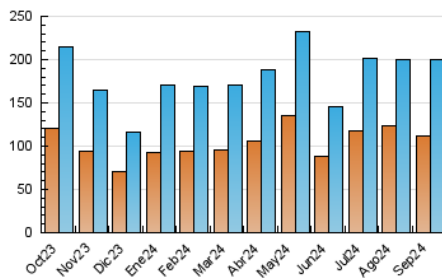

4.3 Por meses

N. únicos / Visitas (x 1000)