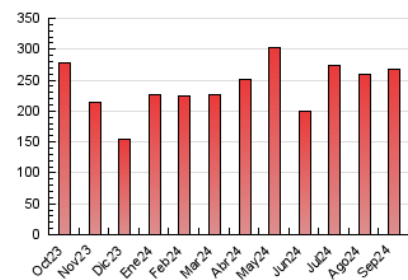

1. Cifras totales y promedios (Nacional)

MES - AÑO	NAVEGADORES UNICOS	VISITAS	PAGINAS
Septiembre - 2024	109.584	197.550	267.386
PROMEDIO DIARIO	5.784	6.585	8.913
PROMEDIO LUNES-VIERNES	5.945	6.824	9.441
PROMEDIO SABADO-DOMINGO	5.407	6.026	7.681
PAGINAS / VISITAS	1,35		
DURACION MEDIA VISITAS	0:01:48		
TIEMPO INTERACCIÓN MEDIO	0:01:29		

2. Secciones (Nacional)

	PAGINAS	%
HOME	28.023	10.48 %
RESTO	239.363	89.52 %

3. Por día del mes (Nacional)

Día	N. únicos	Visitas	Páginas	Día	N. únicos	Visitas	Páginas	Día	N. únicos	Visitas	Páginas
1	15.629	17.631	21.069	11	3.937	4.506	6.249	21	7.662	8.432	10.551
2	8.153	9.007	11.786	12	4.235	4.984	7.861	22	4.524	4.846	6.320
3	5.803	6.751	9.800	13	4.043	4.744	7.088	23	6.529	7.186	9.791
4	8.102	9.305	13.650	14	2.761	3.165	4.489	24	5.891	6.856	9.431
5	6.298	7.042	9.482	15	2.709	3.034	4.081	25	7.749	8.397	11.033
6	6.739	7.772	10.628	16	2.808	3.368	5.254	26	3.864	4.401	6.061
7	4.260	4.757	6.267	17	3.982	4.743	6.908	27	3.578	4.159	5.905
8	2.749	3.092	4.312	18	5.593	6.980	9.714	28	2.372	2.682	3.639
9	3.473	4.025	6.031	19	5.676	6.423	8.889	29	5.996	6.598	8.402
10	5.647	6.616	9.446	20	13.493	15.225	18.995	30	9.253	10.823	14.254

4. Gráficas (Nacional)

4.1 Por día de la semana (promedio)

N. únicos / Visitas (x 100)

Páginas (x 100)

4.2 Por franja horaria (promedio)

Visitas_ (x 1000)

Páginas (x 1000)

4.3 Por meses

N. únicos / Visitas (x 1000)

Páginas (x 1000)

5. Observaciones

Este Medio Electrónico de Comunicación ha sido medido por la herramienta Google Analytics de Google (GA4).

6. Definiciones básicas (Para más información ver Normas Técnicas para el Control de los Medios Electrónicos de Comunicación)