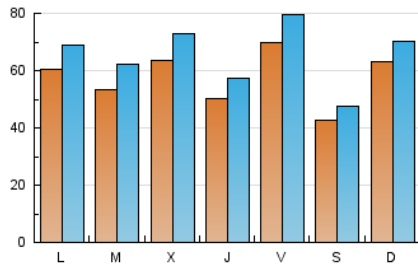

1. Cifras totales y promedios (Nacional)

MES - AÑO	NAVEGADORES UNICOS	VISITAS	PAGINAS
Septiembre - 2024	109.584	197.550	267.386
PROMEDIO DIARIO	5.784	6.585	8.913
PROMEDIO LUNES-VIERNES	5.945	6.824	9.441
PROMEDIO SABADO-DOMINGO	5.407	6.026	7.681
PAGINAS / VISITAS	1,35		
DURACION MEDIA VISITAS	0:01:48		
TIEMPO INTERACCIÓN MEDIO	0:01:29		

2. Secciones (Nacional)

	PAGINAS	%
HOME	28.023	10.48 %
RESTO	239.363	89.52 %

3. Por día del mes (Nacional)

Día	N. únicos	Visitas	Páginas	Día	N. únicos	Visitas	Páginas	Día	N. únicos	Visitas	Páginas
1	15.629	17.631	21.069	11	3.937	4.506	6.249	21	7.662	8.432	10.551
2	8.153	9.007	11.786	12	4.235	4.984	7.861	22	4.524	4.846	6.320
3	5.803	6.751	9.800	13	4.043	4.744	7.088	23	6.529	7.186	9.791
4	8.102	9.305	13.650	14	2.761	3.165	4.489	24	5.891	6.856	9.431
5	6.298	7.042	9.482	15	2.709	3.034	4.081	25	7.749	8.397	11.033
6	6.739	7.772	10.628	16	2.808	3.368	5.254	26	3.864	4.401	6.061
7	4.260	4.757	6.267	17	3.982	4.743	6.908	27	3.578	4.159	5.905
8	2.749	3.092	4.312	18	5.593	6.980	9.714	28	2.372	2.682	3.639
9	3.473	4.025	6.031	19	5.676	6.423	8.889	29	5.996	6.598	8.402
10	5.647	6.616	9.446	20	13.493	15.225	18.995	30	9.253	10.823	14.254

4. Gráficas (Nacional)

4.1 Por día de la semana (promedio)

N. únicos / Visitas (x 100)

Páginas (x 100)

4.2 Por franja horaria (promedio)

Visitas_ (x 1000)

Páginas (x 1000)

4.3 Por meses