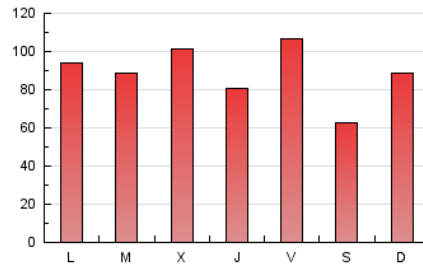

1. Cifras totales y promedios (Nacional)

MES - AÑO	NAVEGADORES UNICOS	VISITAS	PAGINAS
Septiembre - 2024	109.584	197.550	267.386
PROMEDIO DIARIO	5.784	6.585	8.913
PROMEDIO LUNES-VIERNES	5.945	6.824	9.441
PROMEDIO SABADO-DOMINGO	5.407	6.026	7.681
PAGINAS / VISITAS	1,35		
DURACION MEDIA VISITAS	0:01:48		
TIEMPO INTERACCIÓN MEDIO	0:01:29		

2. Secciones (Nacional)

	PAGINAS	%
HOME	28.023	10.48 %
RESTO	239.363	89.52 %

3. Por día del mes (Nacional)

Día	N. únicos	Visitas	Páginas	Día	N. únicos	Visitas	Páginas	Día	N. únicos	Visitas	Páginas
1	15.629	17.631	21.069	11	3.937	4.506	6.249	21	7.662	8.432	10.551
2	8.153	9.007	11.786	12	4.235	4.984	7.861	22	4.524	4.846	6.320
3	5.803	6.751	9.800	13	4.043	4.744	7.088	23	6.529	7.186	9.791
4	8.102	9.305	13.650	14	2.761	3.165	4.489	24	5.891	6.856	9.431
5	6.298	7.042	9.482	15	2.709	3.034	4.081	25	7.749	8.397	11.033
6	6.739	7.772	10.628	16	2.808	3.368	5.254	26	3.864	4.401	6.061
7	4.260	4.757	6.267	17	3.982	4.743	6.908	27	3.578	4.159	5.905
8	2.749	3.092	4.312	18	5.593	6.980	9.714	28	2.372	2.682	3.639
9	3.473	4.025	6.031	19	5.676	6.423	8.889	29	5.996	6.598	8.402
10	5.647	6.616	9.446	20	13.493	15.225	18.995	30	9.253	10.823	14.254

4. Gráficas (Nacional)

4.1 Por día de la semana (promedio)

N. únicos / Visitas (x 100)

Páginas (x 100)

4.2 Por franja horaria (promedio)

Visitas_ (x 1000)

Páginas (x 1000)

4.3 Por meses