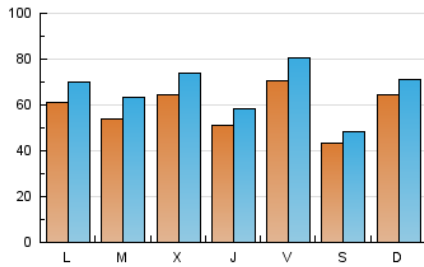

1. Cifras totales y promedios (Nacional e Internacional)

MES - AÑO	NAVEGADORES UNICOS	VISITAS	PAGINAS
Septiembre - 2024	111.441	200.403	271.712
PROMEDIO DIARIO	5.871	6.680	9.057
PROMEDIO LUNES-VIERNES	6.030	6.922	9.587
PROMEDIO SABADO-DOMINGO	5.498	6.116	7.820
PAGINAS / VISITAS	1,36		
DURACION MEDIA VISITAS	0:01:48		
TIEMPO INTERACCIÓN MEDIO	0:01:29		

2. Secciones (Nacional e Internacional)

	PAGINAS	%
HOME	28.756	10.58 %
RESTO	242.956	89.42 %

3. Por día del mes (Nacional e Internacional)

Día	N. únicos	Visitas	Páginas	Día	N. únicos	Visitas	Páginas	Día	N. únicos	Visitas	Páginas
1	15.875	17.817	21.370	11	4.023	4.619	6.395	21	7.787	8.566	10.747
2	8.282	9.178	11.989	12	4.304	5.089	8.039	22	4.614	4.942	6.481
3	5.906	6.838	9.986	13	4.090	4.794	7.172	23	6.646	7.281	9.977
4	8.224	9.414	13.868	14	2.825	3.246	4.604	24	5.981	6.958	9.592
5	6.403	7.183	9.692	15	2.747	3.080	4.162	25	7.839	8.495	11.144
6	6.845	7.900	10.801	16	2.861	3.419	5.332	26	3.924	4.471	6.153
7	4.346	4.826	6.386	17	4.059	4.839	7.012	27	3.627	4.219	6.000
8	2.806	3.175	4.408	18	5.694	7.092	9.884	28	2.414	2.733	3.706
9	3.555	4.135	6.170	19	5.752	6.521	9.000	29	6.070	6.662	8.517
10	5.716	6.680	9.565	20	13.573	15.332	19.180	30	9.331	10.899	14.380

4. Gráficas (Nacional e Internacional)

4.1 Por día de la semana (promedio)

N. únicos / Visitas (x 100)

Páginas (x 100)

4.2 Por franja horaria (promedio)

Visitas_ (x 1000)

Páginas (x 1000)

4.3 Por meses