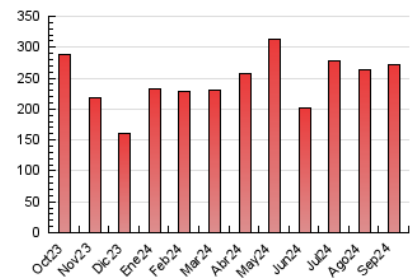

Páginas (x 1000)