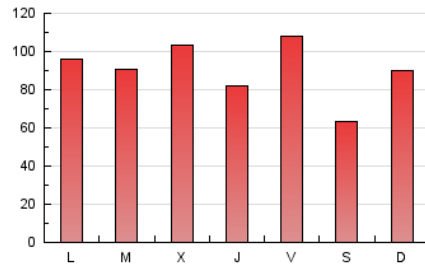

1. Cifras totales y promedios (Nacional e Internacional)

MES - AÑO	NAVEGADORES UNICOS	VISITAS	PAGINAS
Septiembre - 2024	111.441	200.403	271.712
PROMEDIO DIARIO	5.871	6.680	9.057
PROMEDIO LUNES-VIERNES	6.030	6.922	9.587
PROMEDIO SABADO-DOMINGO	5.498	6.116	7.820
PAGINAS / VISITAS	1,36		
DURACION MEDIA VISITAS	0:01:48		
TIEMPO INTERACCIÓN MEDIO	0:01:29		

2. Secciones (Nacional e Internacional)

	PAGINAS	%
HOME	28.756	10.58 %
RESTO	242.956	89.42 %

3. Por día del mes (Nacional e Internacional)

Día	N. únicos	Visitas	Páginas	Día	N. únicos	Visitas	Páginas	Día	N. únicos	Visitas	Páginas
1	15.875	17.817	21.370	11	4.023	4.619	6.395	21	7.787	8.566	10.747
2	8.282	9.178	11.989	12	4.304	5.089	8.039	22	4.614	4.942	6.481
3	5.906	6.838	9.986	13	4.090	4.794	7.172	23	6.646	7.281	9.977
4	8.224	9.414	13.868	14	2.825	3.246	4.604	24	5.981	6.958	9.592
5	6.403	7.183	9.692	15	2.747	3.080	4.162	25	7.839	8.495	11.144
6	6.845	7.900	10.801	16	2.861	3.419	5.332	26	3.924	4.471	6.153
7	4.346	4.826	6.386	17	4.059	4.839	7.012	27	3.627	4.219	6.000
8	2.806	3.175	4.408	18	5.694	7.092	9.884	28	2.414	2.733	3.706
9	3.555	4.135	6.170	19	5.752	6.521	9.000	29	6.070	6.662	8.517
10	5.716	6.680	9.565	20	13.573	15.332	19.180	30	9.331	10.899	14.380

4. Gráficas (Nacional e Internacional)

4.1 Por día de la semana (promedio)

N. únicos / Visitas (x 100)

Páginas (x 100)

4.2 Por franja horaria (promedio)

Visitas_ (x 1000)

Páginas (x 1000)

4.3 Por meses