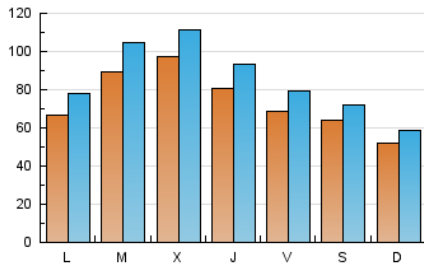

1. Cifras totales y promedios (Nacional e Internacional)

MES - AÑO	NAVEGADORES UNICOS	VISITAS	PAGINAS
Agosto - 2020	134.484	259.887	338.230
PROMEDIO DIARIO	7.287	8.383	10.911
PROMEDIO LUNES-VIERNES	7.994	9.267	12.193
PROMEDIO SABADO-DOMINGO	5.803	6.528	8.218
PAGINAS / VISITAS	1,30		
DURACION MEDIA VISITAS	0:00:28		
DURACION MEDIA PAGINAS	0:01:32		

2. Secciones (Nacional e Internacional)

	PAGINAS	%
HOME	36.872	10.90 %
RESTO	301.358	89.10 %

3. Por día del mes (Nacional e Internacional)

Día	N. únicos	Visitas	Páginas	Día	N. únicos	Visitas	Páginas	Día	N. únicos	Visitas	Páginas
1	6.196	7.008	8.836	11	6.581	7.563	10.000	21	5.939	6.923	9.443
2	5.439	6.211	7.901	12	9.292	10.664	13.959	22	5.649	6.402	8.182
3	8.959	10.728	14.523	13	7.417	8.381	10.827	23	4.785	5.303	6.627
4	12.799	15.310	19.430	14	6.038	6.961	9.092	24	6.164	7.286	9.859
5	14.223	16.336	20.736	15	6.481	7.420	9.313	25	9.315	10.755	14.077
6	10.837	12.595	16.091	16	5.852	6.601	8.149	26	9.744	10.749	13.770
7	8.337	9.647	12.781	17	5.785	6.755	8.894	27	8.656	10.015	12.887
8	8.522	9.332	11.370	18	7.105	8.230	11.091	28	7.107	8.318	11.336
9	6.545	7.198	8.845	19	5.773	6.756	9.466	29	5.032	5.811	7.605
10	5.558	6.420	8.663	20	5.358	6.266	8.794	30	3.531	3.993	5.350
								31	6.889	7.950	10.333

4. Gráficas (Nacional e Internacional)

4.1 Por día de la semana (promedio)

N. únicos / Visitas (x 100)

Páginas (x 100)

4.2 Por franja horaria (promedio)

Visitas (x 1000)

Páginas (x 1000)

4.3 Por meses