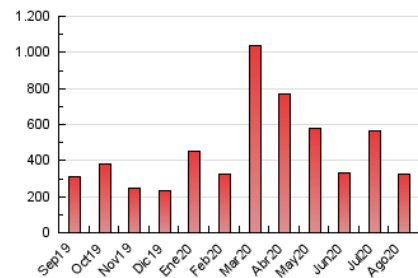

Páginas (x 1000)