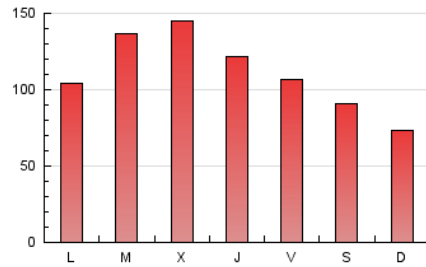

1. Cifras totales y promedios (Nacional e Internacional)

MES - AÑO	NAVEGADORES UNICOS	VISITAS	PAGINAS
Agosto - 2020	134.484	259.887	338.230
PROMEDIO DIARIO	7.287	8.383	10.911
PROMEDIO LUNES-VIERNES	7.994	9.267	12.193
PROMEDIO SABADO-DOMINGO	5.803	6.528	8.218
PAGINAS / VISITAS	1,30		
DURACION MEDIA VISITAS	0:00:28		
DURACION MEDIA PAGINAS	0:01:32		

2. Secciones (Nacional e Internacional)

	PAGINAS	%
HOME	36.872	10.90 %
RESTO	301.358	89.10 %

3. Por día del mes (Nacional e Internacional)

Día	N. únicos	Visitas	Páginas	Día	N. únicos	Visitas	Páginas	Día	N. únicos	Visitas	Páginas
1	6.196	7.008	8.836	11	6.581	7.563	10.000	21	5.939	6.923	9.443
2	5.439	6.211	7.901	12	9.292	10.664	13.959	22	5.649	6.402	8.182
3	8.959	10.728	14.523	13	7.417	8.381	10.827	23	4.785	5.303	6.627
4	12.799	15.310	19.430	14	6.038	6.961	9.092	24	6.164	7.286	9.859
5	14.223	16.336	20.736	15	6.481	7.420	9.313	25	9.315	10.755	14.077
6	10.837	12.595	16.091	16	5.852	6.601	8.149	26	9.744	10.749	13.770
7	8.337	9.647	12.781	17	5.785	6.755	8.894	27	8.656	10.015	12.887
8	8.522	9.332	11.370	18	7.105	8.230	11.091	28	7.107	8.318	11.336
9	6.545	7.198	8.845	19	5.773	6.756	9.466	29	5.032	5.811	7.605
10	5.558	6.420	8.663	20	5.358	6.266	8.794	30	3.531	3.993	5.350
								31	6.889	7.950	10.333

4. Gráficas (Nacional e Internacional)

4.1 Por día de la semana (promedio)

N. únicos / Visitas (x 100)

Páginas (x 100)

4.2 Por franja horaria (promedio)

Visitas (x 1000)

Páginas (x 1000)

4.3 Por meses