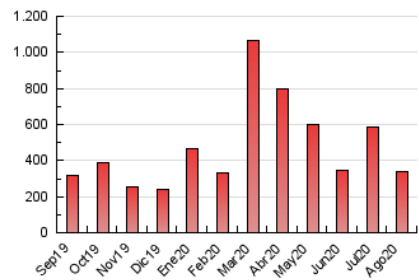

Páginas (x 1000)