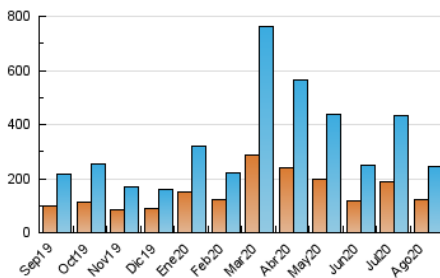

2. Secciones (Nacional)

	PAGINAS	%
HOME	35.814	11.10 %
RESTO	286.892	88.90 %

3. Por día del mes (Nacional)

Día	N. únicos	Visitas	Páginas	Día	N. únicos	Visitas	Páginas	Día	N. únicos	Visitas	Páginas
1	5.748	6.568	8.369	11	6.241	7.204	9.593	21	5.579	6.534	8.988
2	5.071	5.832	7.474	12	8.909	10.278	13.502	22	5.247	5.973	7.696
3	8.475	10.234	13.980	13	6.984	7.899	10.299	23	4.443	4.936	6.194
4	12.295	14.757	18.783	14	5.525	6.425	8.466	24	5.839	6.898	9.409
5	13.617	15.703	19.983	15	6.028	6.949	8.783	25	8.719	10.139	13.351
6	10.367	12.080	15.470	16	5.429	6.159	7.618	26	9.194	10.168	13.091
7	7.855	9.166	12.216	17	5.453	6.397	8.468	27	8.267	9.604	12.427
8	8.055	8.880	10.896	18	6.730	7.824	10.599	28	6.692	7.887	10.860
9	6.151	6.813	8.401	19	5.403	6.360	8.934	29	4.681	5.447	7.192
10	5.249	6.102	8.285	20	5.053	5.928	8.364	30	3.313	3.764	5.074
								31	6.531	7.592	9.941

4. Gráficas (Nacional)

4.1 Por día de la semana (promedio)

N. únicos / Visitas (x 100)

Páginas (x 100)

4.2 Por franja horaria (promedio)

Visitas (x 1000)

Páginas (x 1000)

4.3 Por meses

N. únicos / Visitas (x 1000)

Páginas (x 1000)

5. Observaciones

Este Medio Electrónico de Comunicación ha sido medido por la herramienta Google Analytics de Google

6. Definiciones básicas (Para más información ver Normas Técnicas para el Control de los Medios Electrónicos de Comunicación)

Visita:

Una secuencia ininterrumpida de páginas servidas a un usuario válido. Si dicho usuario no realiza peticiones de páginas en un periodo de tiempo (30 min) la siguiente petición constituirá el inicio de una nueva visita.