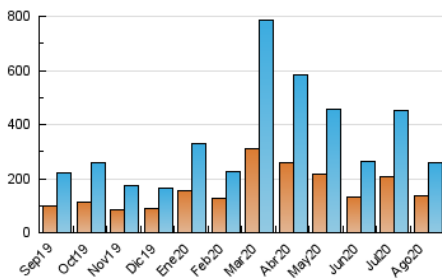

4.3 Por meses

N. únicos / Visitas (x 1000)