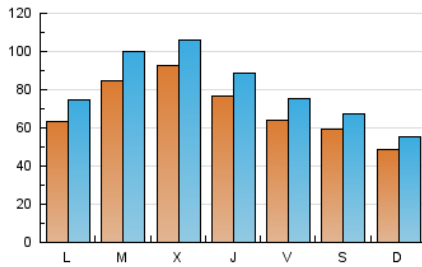

1. Cifras totales y promedios (Nacional)

MES - AÑO	NAVEGADORES UNICOS	VISITAS	PAGINAS
Agosto - 2020	123.760	246.500	322.706
PROMEDIO DIARIO	6.876	7.952	10.410
PROMEDIO LUNES-VIERNES	7.570	8.818	11.667
PROMEDIO SABADO-DOMINGO	5.417	6.132	7.770
PAGINAS / VISITAS	1,31		
DURACION MEDIA VISITAS	0:00:28		
DURACION MEDIA PAGINAS	0:01:32		

2. Secciones (Nacional)

	PAGINAS	%
HOME	35.814	11.10 %
RESTO	286.892	88.90 %

3. Por día del mes (Nacional)

Día	N. únicos	Visitas	Páginas	Día	N. únicos	Visitas	Páginas	Día	N. únicos	Visitas	Páginas
1	5.748	6.568	8.369	11	6.241	7.204	9.593	21	5.579	6.534	8.988
2	5.071	5.832	7.474	12	8.909	10.278	13.502	22	5.247	5.973	7.696
3	8.475	10.234	13.980	13	6.984	7.899	10.299	23	4.443	4.936	6.194
4	12.295	14.757	18.783	14	5.525	6.425	8.466	24	5.839	6.898	9.409
5	13.617	15.703	19.983	15	6.028	6.949	8.783	25	8.719	10.139	13.351
6	10.367	12.080	15.470	16	5.429	6.159	7.618	26	9.194	10.168	13.091
7	7.855	9.166	12.216	17	5.453	6.397	8.468	27	8.267	9.604	12.427
8	8.055	8.880	10.896	18	6.730	7.824	10.599	28	6.692	7.887	10.860
9	6.151	6.813	8.401	19	5.403	6.360	8.934	29	4.681	5.447	7.192
10	5.249	6.102	8.285	20	5.053	5.928	8.364	30	3.313	3.764	5.074
								31	6.531	7.592	9.941

4. Gráficas (Nacional)

4.1 Por día de la semana (promedio)

N. únicos / Visitas (x 100)

Páginas (x 100)

4.2 Por franja horaria (promedio)

Visitas (x 1000)

Páginas (x 1000)

4.3 Por meses