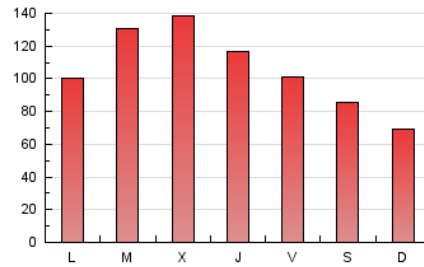

1. Cifras totales y promedios (Nacional)

MES - AÑO	NAVEGADORES UNICOS	VISITAS	PAGINAS
Agosto - 2020	123.760	246.500	322.706
PROMEDIO DIARIO	6.876	7.952	10.410
PROMEDIO LUNES-VIERNES	7.570	8.818	11.667
PROMEDIO SABADO-DOMINGO	5.417	6.132	7.770
PAGINAS / VISITAS	1,31		
DURACION MEDIA VISITAS	0:00:28		
DURACION MEDIA PAGINAS	0:01:32		

2. Secciones (Nacional)

	PAGINAS	%
HOME	35.814	11.10 %
RESTO	286.892	88.90 %

3. Por día del mes (Nacional)

Día	N. únicos	Visitas	Páginas	Día	N. únicos	Visitas	Páginas	Día	N. únicos	Visitas	Páginas
1	5.748	6.568	8.369	11	6.241	7.204	9.593	21	5.579	6.534	8.988
2	5.071	5.832	7.474	12	8.909	10.278	13.502	22	5.247	5.973	7.696
3	8.475	10.234	13.980	13	6.984	7.899	10.299	23	4.443	4.936	6.194
4	12.295	14.757	18.783	14	5.525	6.425	8.466	24	5.839	6.898	9.409
5	13.617	15.703	19.983	15	6.028	6.949	8.783	25	8.719	10.139	13.351
6	10.367	12.080	15.470	16	5.429	6.159	7.618	26	9.194	10.168	13.091
7	7.855	9.166	12.216	17	5.453	6.397	8.468	27	8.267	9.604	12.427
8	8.055	8.880	10.896	18	6.730	7.824	10.599	28	6.692	7.887	10.860
9	6.151	6.813	8.401	19	5.403	6.360	8.934	29	4.681	5.447	7.192
10	5.249	6.102	8.285	20	5.053	5.928	8.364	30	3.313	3.764	5.074
								31	6.531	7.592	9.941

4. Gráficas (Nacional)

4.1 Por día de la semana (promedio)

N. únicos / Visitas (x 100)

Páginas (x 100)

4.2 Por franja horaria (promedio)

Visitas (x 1000)

Páginas (x 1000)

4.3 Por meses