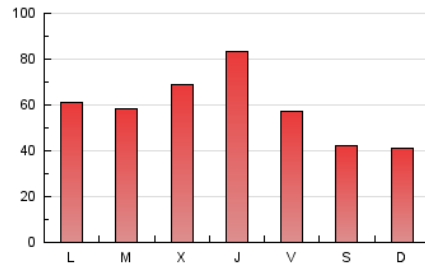

1. Cifras totales y promedios (Nacional e Internacional)

MES - AÑO	NAVEGADORES UNICOS	VISITAS	PAGINAS
Julio - 2022	73.985	132.250	178.947
PROMEDIO DIARIO	3.718	4.266	5.772
PROMEDIO LUNES-VIERNES	4.132	4.785	6.536
PROMEDIO SABADO-DOMINGO	2.848	3.176	4.170
PAGINAS / VISITAS	1,35		
DURACION MEDIA VISITAS	0:00:35		
DURACION MEDIA PAGINAS	0:01:39		

2. Secciones (Nacional e Internacional)

	PAGINAS	%
HOME	16.169	9.04 %
RESTO	162.778	90.96 %

3. Por día del mes (Nacional e Internacional)

Día	N. únicos	Visitas	Páginas	Día	N. únicos	Visitas	Páginas	Día	N. únicos	Visitas	Páginas
1	3.886	4.429	6.022	11	3.828	4.386	6.040	21	3.930	4.555	6.281
2	3.444	3.795	5.013	12	3.421	3.967	5.590	22	2.781	3.275	4.774
3	2.628	2.918	3.846	13	2.758	3.235	4.593	23	2.272	2.631	3.646
4	2.822	3.341	4.631	14	3.140	3.615	5.118	24	3.155	3.565	4.658
5	3.698	4.286	5.849	15	3.083	3.564	4.904	25	4.919	5.895	7.976
6	4.063	4.740	6.605	16	3.031	3.349	4.256	26	4.731	5.516	7.667
7	2.715	3.161	4.684	17	2.775	3.113	4.039	27	5.831	6.888	9.523
8	2.089	2.436	3.602	18	3.790	4.389	5.897	28	11.667	13.311	17.192
9	1.670	1.919	2.678	19	2.655	3.092	4.243	29	6.550	7.299	9.313
10	1.687	1.953	2.766	20	4.410	5.107	6.744	30	4.121	4.484	5.649
								31	3.699	4.036	5.148

4. Gráficas (Nacional e Internacional)

4.1 Por día de la semana (promedio)

N. únicos / Visitas (x 100)

Páginas (x 100)

4.2 Por franja horaria (promedio)

Visitas_ (x 1000)

Páginas (x 1000)

4.3 Por meses