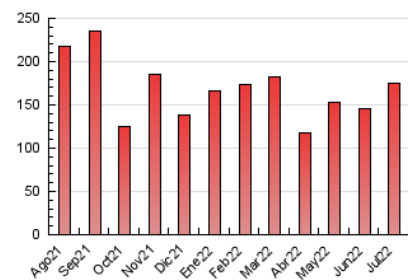

1. Cifras totales y promedios (Nacional)

MES - AÑO	NAVEGADORES UNICOS	VISITAS	PAGINAS
Julio - 2022	72.297	129.821	175.499
PROMEDIO DIARIO	3.646	4.188	5.661
PROMEDIO LUNES-VIERNES	4.054	4.700	6.413
PROMEDIO SABADO-DOMINGO	2.789	3.113	4.083
PAGINAS / VISITAS	1,35		
DURACION MEDIA VISITAS	0:00:35		
DURACION MEDIA PAGINAS	0:01:39		

2. Secciones (Nacional)

	PAGINAS	%
HOME	15.607	8.89 %
RESTO	159.892	91.11 %

3. Por día del mes (Nacional)

Día	N. únicos	Visitas	Páginas	Día	N. únicos	Visitas	Páginas	Día	N. únicos	Visitas	Páginas
1	3.833	4.372	5.943	11	3.761	4.314	5.925	21	3.826	4.434	6.102
2	3.392	3.740	4.945	12	3.355	3.899	5.488	22	2.736	3.225	4.707
3	2.577	2.859	3.756	13	2.696	3.170	4.509	23	2.212	2.562	3.548
4	2.774	3.287	4.557	14	3.082	3.551	5.037	24	3.095	3.495	4.568
5	3.634	4.214	5.751	15	3.023	3.497	4.799	25	4.824	5.786	7.811
6	3.993	4.665	6.482	16	2.974	3.286	4.167	26	4.619	5.396	7.487
7	2.650	3.091	4.580	17	2.714	3.052	3.965	27	5.742	6.792	9.365
8	2.048	2.389	3.520	18	3.723	4.320	5.798	28	11.479	13.102	16.922
9	1.640	1.887	2.631	19	2.600	3.026	4.141	29	6.441	7.180	9.152
10	1.639	1.901	2.671	20	4.303	4.982	6.598	30	4.034	4.395	5.529
								31	3.617	3.952	5.045

4. Gráficas (Nacional)

4.1 Por día de la semana (promedio)

N. únicos / Visitas (x 100)

Páginas (x 100)

4.2 Por franja horaria (promedio)

Visitas_ (x 1000)

Páginas (x 1000)

4.3 Por meses

N. únicos / Visitas (x 1000)

Páginas (x 1000)

5. Observaciones

Este Medio Electrónico de Comunicación ha sido medido por la herramienta Google Analytics de Google

6. Definiciones básicas (Para más información ver Normas Técnicas para el Control de los Medios Electrónicos de Comunicación)