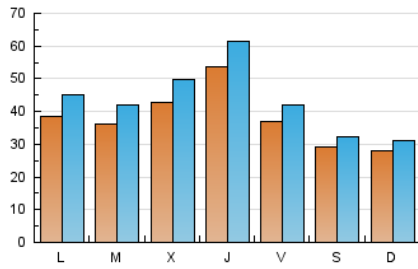

1. Cifras totales y promedios (Nacional e Internacional)

MES - AÑO	NAVEGADORES UNICOS	VISITAS	PAGINAS
Julio - 2022	73.985	132.250	178.947
PROMEDIO DIARIO	3.718	4.266	5.772
PROMEDIO LUNES-VIERNES	4.132	4.785	6.536
PROMEDIO SABADO-DOMINGO	2.848	3.176	4.170
PAGINAS / VISITAS	1,35		
DURACION MEDIA VISITAS	0:00:35		
DURACION MEDIA PAGINAS	0:01:39		

2. Secciones (Nacional e Internacional)

	PAGINAS	%
HOME	16.169	9.04 %
RESTO	162.778	90.96 %

3. Por día del mes (Nacional e Internacional)

Día	N. únicos	Visitas	Páginas	Día	N. únicos	Visitas	Páginas	Día	N. únicos	Visitas	Páginas
1	3.886	4.429	6.022	11	3.828	4.386	6.040	21	3.930	4.555	6.281
2	3.444	3.795	5.013	12	3.421	3.967	5.590	22	2.781	3.275	4.774
3	2.628	2.918	3.846	13	2.758	3.235	4.593	23	2.272	2.631	3.646
4	2.822	3.341	4.631	14	3.140	3.615	5.118	24	3.155	3.565	4.658
5	3.698	4.286	5.849	15	3.083	3.564	4.904	25	4.919	5.895	7.976
6	4.063	4.740	6.605	16	3.031	3.349	4.256	26	4.731	5.516	7.667
7	2.715	3.161	4.684	17	2.775	3.113	4.039	27	5.831	6.888	9.523
8	2.089	2.436	3.602	18	3.790	4.389	5.897	28	11.667	13.311	17.192
9	1.670	1.919	2.678	19	2.655	3.092	4.243	29	6.550	7.299	9.313
10	1.687	1.953	2.766	20	4.410	5.107	6.744	30	4.121	4.484	5.649
								31	3.699	4.036	5.148

4. Gráficas (Nacional e Internacional)

4.1 Por día de la semana (promedio)

N. únicos / Visitas (x 100)

Páginas (x 100)

4.2 Por franja horaria (promedio)

Visitas_ (x 1000)

Páginas (x 1000)

4.3 Por meses