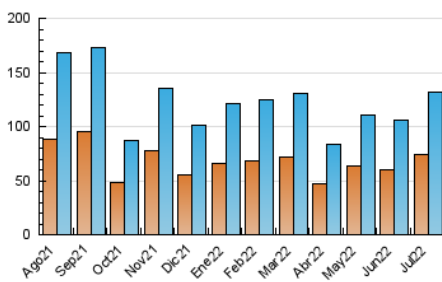

4.3 Por meses

N. únicos / Visitas (x 1000)