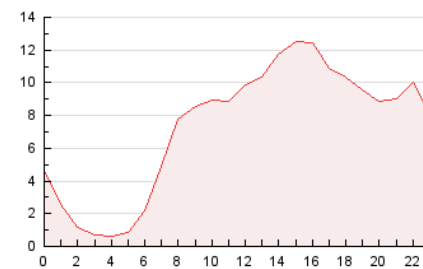

2. Secciones (Nacional)

	PAGINAS	%
HOME	15.607	8.89 %
RESTO	159.892	91.11 %

3. Por día del mes (Nacional)

Día	N. únicos	Visitas	Páginas	Día	N. únicos	Visitas	Páginas	Día	N. únicos	Visitas	Páginas
1	3.833	4.372	5.943	11	3.761	4.314	5.925	21	3.826	4.434	6.102
2	3.392	3.740	4.945	12	3.355	3.899	5.488	22	2.736	3.225	4.707
3	2.577	2.859	3.756	13	2.696	3.170	4.509	23	2.212	2.562	3.548
4	2.774	3.287	4.557	14	3.082	3.551	5.037	24	3.095	3.495	4.568
5	3.634	4.214	5.751	15	3.023	3.497	4.799	25	4.824	5.786	7.811
6	3.993	4.665	6.482	16	2.974	3.286	4.167	26	4.619	5.396	7.487
7	2.650	3.091	4.580	17	2.714	3.052	3.965	27	5.742	6.792	9.365
8	2.048	2.389	3.520	18	3.723	4.320	5.798	28	11.479	13.102	16.922
9	1.640	1.887	2.631	19	2.600	3.026	4.141	29	6.441	7.180	9.152
10	1.639	1.901	2.671	20	4.303	4.982	6.598	30	4.034	4.395	5.529
								31	3.617	3.952	5.045

4. Gráficas (Nacional)

4.1 Por día de la semana (promedio)

N. únicos / Visitas (x 100)

Páginas (x 100)

4.2 Por franja horaria (promedio)

Visitas_ (x 1000)

Páginas (x 1000)

4.3 Por meses