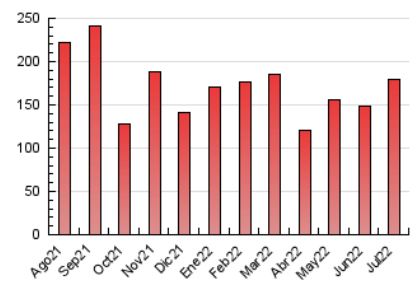

Páginas (x 1000)