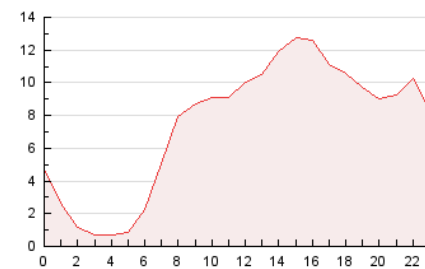

2. Secciones (Nacional e Internacional)

	PAGINAS	%
HOME	16.169	9.04 %
RESTO	162.778	90.96 %

3. Por día del mes (Nacional e Internacional)

Día	N. únicos	Visitas	Páginas	Día	N. únicos	Visitas	Páginas	Día	N. únicos	Visitas	Páginas
1	3.886	4.429	6.022	11	3.828	4.386	6.040	21	3.930	4.555	6.281
2	3.444	3.795	5.013	12	3.421	3.967	5.590	22	2.781	3.275	4.774
3	2.628	2.918	3.846	13	2.758	3.235	4.593	23	2.272	2.631	3.646
4	2.822	3.341	4.631	14	3.140	3.615	5.118	24	3.155	3.565	4.658
5	3.698	4.286	5.849	15	3.083	3.564	4.904	25	4.919	5.895	7.976
6	4.063	4.740	6.605	16	3.031	3.349	4.256	26	4.731	5.516	7.667
7	2.715	3.161	4.684	17	2.775	3.113	4.039	27	5.831	6.888	9.523
8	2.089	2.436	3.602	18	3.790	4.389	5.897	28	11.667	13.311	17.192
9	1.670	1.919	2.678	19	2.655	3.092	4.243	29	6.550	7.299	9.313
10	1.687	1.953	2.766	20	4.410	5.107	6.744	30	4.121	4.484	5.649
								31	3.699	4.036	5.148

4. Gráficas (Nacional e Internacional)

4.1 Por día de la semana (promedio)

N. únicos / Visitas (x 100)

Páginas (x 100)

4.2 Por franja horaria (promedio)

Visitas_ (x 1000)

Páginas (x 1000)

4.3 Por meses