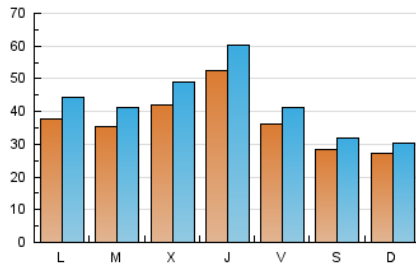

1. Cifras totales y promedios (Nacional)

MES - AÑO	NAVEGADORES UNICOS	VISITAS	PAGINAS
Julio - 2022	72.297	129.821	175.499
PROMEDIO DIARIO	3.646	4.188	5.661
PROMEDIO LUNES-VIERNES	4.054	4.700	6.413
PROMEDIO SABADO-DOMINGO	2.789	3.113	4.083
PAGINAS / VISITAS	1,35		
DURACION MEDIA VISITAS	0:00:35		
DURACION MEDIA PAGINAS	0:01:39		

2. Secciones (Nacional)

	PAGINAS	%
HOME	15.607	8.89 %
RESTO	159.892	91.11 %

3. Por día del mes (Nacional)

Día	N. únicos	Visitas	Páginas	Día	N. únicos	Visitas	Páginas	Día	N. únicos	Visitas	Páginas
1	3.833	4.372	5.943	11	3.761	4.314	5.925	21	3.826	4.434	6.102
2	3.392	3.740	4.945	12	3.355	3.899	5.488	22	2.736	3.225	4.707
3	2.577	2.859	3.756	13	2.696	3.170	4.509	23	2.212	2.562	3.548
4	2.774	3.287	4.557	14	3.082	3.551	5.037	24	3.095	3.495	4.568
5	3.634	4.214	5.751	15	3.023	3.497	4.799	25	4.824	5.786	7.811
6	3.993	4.665	6.482	16	2.974	3.286	4.167	26	4.619	5.396	7.487
7	2.650	3.091	4.580	17	2.714	3.052	3.965	27	5.742	6.792	9.365
8	2.048	2.389	3.520	18	3.723	4.320	5.798	28	11.479	13.102	16.922
9	1.640	1.887	2.631	19	2.600	3.026	4.141	29	6.441	7.180	9.152
10	1.639	1.901	2.671	20	4.303	4.982	6.598	30	4.034	4.395	5.529
								31	3.617	3.952	5.045

4. Gráficas (Nacional)

4.1 Por día de la semana (promedio)

N. únicos / Visitas (x 100)

Páginas (x 100)

4.2 Por franja horaria (promedio)

Visitas_ (x 1000)

Páginas (x 1000)

4.3 Por meses