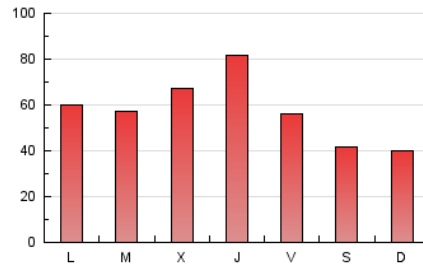

1. Cifras totales y promedios (Nacional)

MES - AÑO	NAVEGADORES UNICOS	VISITAS	PAGINAS
Julio - 2022	72.297	129.821	175.499
PROMEDIO DIARIO	3.646	4.188	5.661
PROMEDIO LUNES-VIERNES	4.054	4.700	6.413
PROMEDIO SABADO-DOMINGO	2.789	3.113	4.083
PAGINAS / VISITAS	1,35		
DURACION MEDIA VISITAS	0:00:35		
DURACION MEDIA PAGINAS	0:01:39		

2. Secciones (Nacional)

	PAGINAS	%
HOME	15.607	8.89 %
RESTO	159.892	91.11 %

3. Por día del mes (Nacional)

Día	N. únicos	Visitas	Páginas	Día	N. únicos	Visitas	Páginas	Día	N. únicos	Visitas	Páginas
1	3.833	4.372	5.943	11	3.761	4.314	5.925	21	3.826	4.434	6.102
2	3.392	3.740	4.945	12	3.355	3.899	5.488	22	2.736	3.225	4.707
3	2.577	2.859	3.756	13	2.696	3.170	4.509	23	2.212	2.562	3.548
4	2.774	3.287	4.557	14	3.082	3.551	5.037	24	3.095	3.495	4.568
5	3.634	4.214	5.751	15	3.023	3.497	4.799	25	4.824	5.786	7.811
6	3.993	4.665	6.482	16	2.974	3.286	4.167	26	4.619	5.396	7.487
7	2.650	3.091	4.580	17	2.714	3.052	3.965	27	5.742	6.792	9.365
8	2.048	2.389	3.520	18	3.723	4.320	5.798	28	11.479	13.102	16.922
9	1.640	1.887	2.631	19	2.600	3.026	4.141	29	6.441	7.180	9.152
10	1.639	1.901	2.671	20	4.303	4.982	6.598	30	4.034	4.395	5.529
								31	3.617	3.952	5.045

4. Gráficas (Nacional)

4.1 Por día de la semana (promedio)

N. únicos / Visitas (x 100)

Páginas (x 100)

4.2 Por franja horaria (promedio)

Visitas_ (x 1000)

Páginas (x 1000)

4.3 Por meses