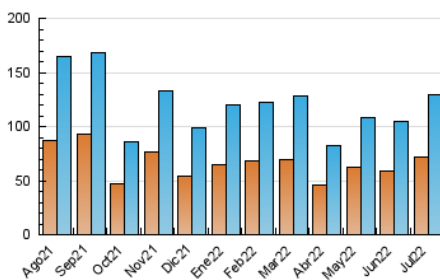

4.3 Por meses

N. únicos / Visitas (x 1000)