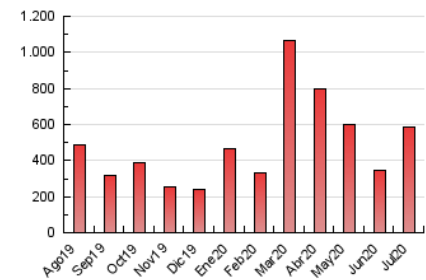

Páginas (x 1000)