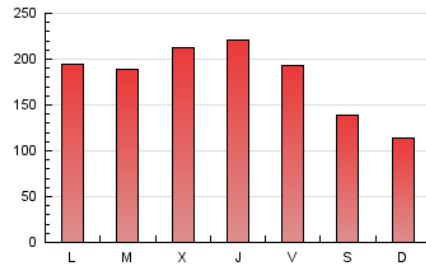

1. Cifras totales y promedios (Nacional)

MES - AÑO	NAVEGADORES UNICOS	VISITAS	PAGINAS
Julio - 2020	189.615	434.714	566.875
PROMEDIO DIARIO	11.903	14.023	18.286
PROMEDIO LUNES-VIERNES	13.049	15.508	20.268
PROMEDIO SABADO-DOMINGO	8.610	9.754	12.589
PAGINAS / VISITAS	1,30		
DURACION MEDIA VISITAS	0:00:30		
DURACION MEDIA PAGINAS	0:01:39		

2. Secciones (Nacional)

	PAGINAS	%
HOME	46.382	8.18 %
RESTO	520.493	91.82 %

3. Por día del mes (Nacional)

Día	N. únicos	Visitas	Páginas	Día	N. únicos	Visitas	Páginas	Día	N. únicos	Visitas	Páginas
1	7.113	8.030	10.409	11	7.895	8.989	11.623	21	12.662	15.766	20.395
2	11.383	13.647	17.659	12	7.720	8.718	11.019	22	10.989	13.468	18.252
3	15.423	18.223	24.269	13	16.676	20.120	26.171	23	8.950	10.962	14.832
4	13.072	14.365	19.001	14	12.877	15.331	20.190	24	12.716	15.597	20.744
5	13.746	15.179	18.626	15	12.227	14.150	18.496	25	8.490	10.036	12.964
6	12.706	14.651	19.474	16	12.860	15.512	20.254	26	5.487	6.282	7.870
7	12.334	14.309	18.357	17	10.835	13.143	17.838	27	8.295	10.099	13.695
8	31.608	35.847	44.387	18	7.402	8.674	11.830	28	9.910	12.199	16.422
9	29.876	34.531	42.717	19	5.064	5.787	7.777	29	9.087	10.988	14.649
10	12.404	14.646	19.540	20	11.453	13.778	18.264	30	9.026	11.129	15.247
								31	8.709	10.558	13.904

4. Gráficas (Nacional)

4.1 Por día de la semana (promedio)

N. únicos / Visitas (x 100)

Páginas (x 100)

4.2 Por franja horaria (promedio)

Visitas (x 1000)

Páginas (x 1000)

4.3 Por meses