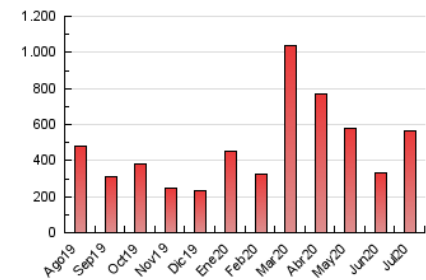

Páginas (x 1000)