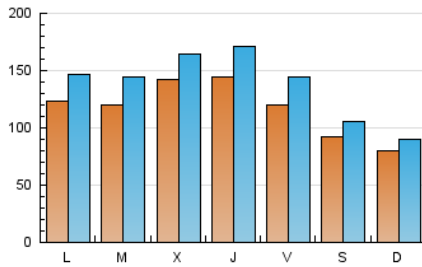

1. Cifras totales y promedios (Nacional)

MES - AÑO	NAVEGADORES UNICOS	VISITAS	PAGINAS
Julio - 2020	189.615	434.714	566.875
PROMEDIO DIARIO	11.903	14.023	18.286
PROMEDIO LUNES-VIERNES	13.049	15.508	20.268
PROMEDIO SABADO-DOMINGO	8.610	9.754	12.589
PAGINAS / VISITAS	1,30		
DURACION MEDIA VISITAS	0:00:30		
DURACION MEDIA PAGINAS	0:01:39		

2. Secciones (Nacional)

	PAGINAS	%
HOME	46.382	8.18 %
RESTO	520.493	91.82 %

3. Por día del mes (Nacional)

Día	N. únicos	Visitas	Páginas	Día	N. únicos	Visitas	Páginas	Día	N. únicos	Visitas	Páginas
1	7.113	8.030	10.409	11	7.895	8.989	11.623	21	12.662	15.766	20.395
2	11.383	13.647	17.659	12	7.720	8.718	11.019	22	10.989	13.468	18.252
3	15.423	18.223	24.269	13	16.676	20.120	26.171	23	8.950	10.962	14.832
4	13.072	14.365	19.001	14	12.877	15.331	20.190	24	12.716	15.597	20.744
5	13.746	15.179	18.626	15	12.227	14.150	18.496	25	8.490	10.036	12.964
6	12.706	14.651	19.474	16	12.860	15.512	20.254	26	5.487	6.282	7.870
7	12.334	14.309	18.357	17	10.835	13.143	17.838	27	8.295	10.099	13.695
8	31.608	35.847	44.387	18	7.402	8.674	11.830	28	9.910	12.199	16.422
9	29.876	34.531	42.717	19	5.064	5.787	7.777	29	9.087	10.988	14.649
10	12.404	14.646	19.540	20	11.453	13.778	18.264	30	9.026	11.129	15.247
								31	8.709	10.558	13.904

4. Gráficas (Nacional)

4.1 Por día de la semana (promedio)

N. únicos / Visitas (x 100)

Páginas (x 100)

4.2 Por franja horaria (promedio)

Visitas (x 1000)

Páginas (x 1000)

4.3 Por meses