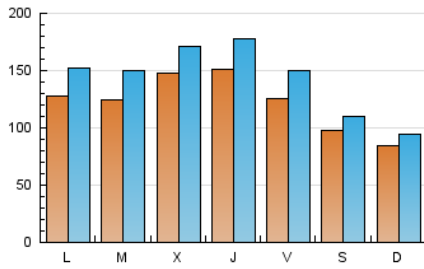

1. Cifras totales y promedios (Nacional e Internacional)

MES - AÑO	NAVEGADORES UNICOS	VISITAS	PAGINAS
Julio - 2020	205.835	452.009	586.258
PROMEDIO DIARIO	12.436	14.581	18.912
PROMEDIO LUNES-VIERNES	13.607	16.098	20.927
PROMEDIO SABADO-DOMINGO	9.071	10.219	13.117
PAGINAS / VISITAS	1,30		
DURACION MEDIA VISITAS	0:00:29		
DURACION MEDIA PAGINAS	0:01:38		

2. Secciones (Nacional e Internacional)

	PAGINAS	%
HOME	47.334	8.07 %
RESTO	538.924	91.93 %

3. Por día del mes (Nacional e Internacional)

Día	N. únicos	Visitas	Páginas	Día	N. únicos	Visitas	Páginas	Día	N. únicos	Visitas	Páginas
1	7.518	8.457	10.885	11	8.413	9.495	12.156	21	13.191	16.352	21.075
2	11.922	14.224	18.311	12	8.125	9.130	11.483	22	11.505	14.045	18.878
3	16.076	18.908	25.012	13	17.217	20.712	26.820	23	9.484	11.521	15.471
4	13.658	14.989	19.694	14	13.446	15.908	20.840	24	13.309	16.201	21.371
5	14.289	15.704	19.223	15	12.691	14.637	19.040	25	8.987	10.537	13.576
6	13.129	15.107	19.978	16	13.428	16.059	20.869	26	5.842	6.655	8.307
7	12.799	14.843	18.997	17	11.257	13.603	18.393	27	8.818	10.645	14.312
8	32.381	36.705	45.336	18	7.861	9.121	12.338	28	10.454	12.770	17.082
9	30.828	35.560	43.862	19	5.393	6.119	8.157	29	9.613	11.559	15.254
10	13.082	15.298	20.226	20	11.848	14.203	18.782	30	9.669	11.788	15.974
								31	9.294	11.154	14.556

4. Gráficas (Nacional e Internacional)

4.1 Por día de la semana (promedio)

N. únicos / Visitas (x 100)

Páginas (x 100)

4.2 Por franja horaria (promedio)

Visitas (x 1000)

Páginas (x 1000)

4.3 Por meses