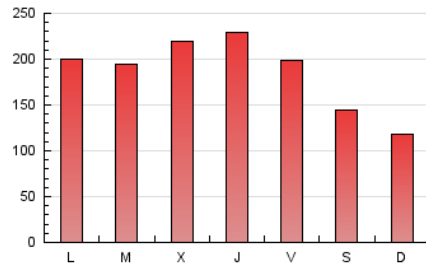

1. Cifras totales y promedios (Nacional e Internacional)

MES - AÑO	NAVEGADORES UNICOS	VISITAS	PAGINAS
Julio - 2020	205.835	452.009	586.258
PROMEDIO DIARIO	12.436	14.581	18.912
PROMEDIO LUNES-VIERNES	13.607	16.098	20.927
PROMEDIO SABADO-DOMINGO	9.071	10.219	13.117
PAGINAS / VISITAS	1,30		
DURACION MEDIA VISITAS	0:00:29		
DURACION MEDIA PAGINAS	0:01:38		

2. Secciones (Nacional e Internacional)

	PAGINAS	%
HOME	47.334	8.07 %
RESTO	538.924	91.93 %

3. Por día del mes (Nacional e Internacional)

Día	N. únicos	Visitas	Páginas	Día	N. únicos	Visitas	Páginas	Día	N. únicos	Visitas	Páginas
1	7.518	8.457	10.885	11	8.413	9.495	12.156	21	13.191	16.352	21.075
2	11.922	14.224	18.311	12	8.125	9.130	11.483	22	11.505	14.045	18.878
3	16.076	18.908	25.012	13	17.217	20.712	26.820	23	9.484	11.521	15.471
4	13.658	14.989	19.694	14	13.446	15.908	20.840	24	13.309	16.201	21.371
5	14.289	15.704	19.223	15	12.691	14.637	19.040	25	8.987	10.537	13.576
6	13.129	15.107	19.978	16	13.428	16.059	20.869	26	5.842	6.655	8.307
7	12.799	14.843	18.997	17	11.257	13.603	18.393	27	8.818	10.645	14.312
8	32.381	36.705	45.336	18	7.861	9.121	12.338	28	10.454	12.770	17.082
9	30.828	35.560	43.862	19	5.393	6.119	8.157	29	9.613	11.559	15.254
10	13.082	15.298	20.226	20	11.848	14.203	18.782	30	9.669	11.788	15.974
								31	9.294	11.154	14.556

4. Gráficas (Nacional e Internacional)

4.1 Por día de la semana (promedio)

N. únicos / Visitas (x 100)

Páginas (x 100)

4.2 Por franja horaria (promedio)

Visitas (x 1000)

Páginas (x 1000)

4.3 Por meses