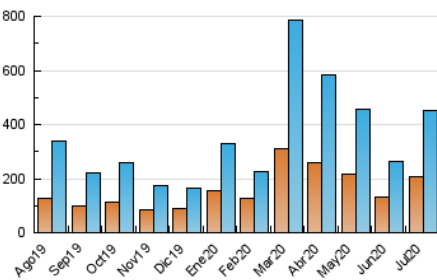

4.3 Por meses

N. únicos / Visitas (x 1000)