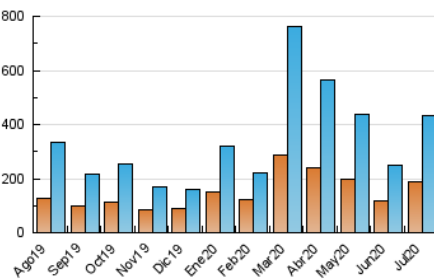

4.3 Por meses

N. únicos / Visitas (x 1000)