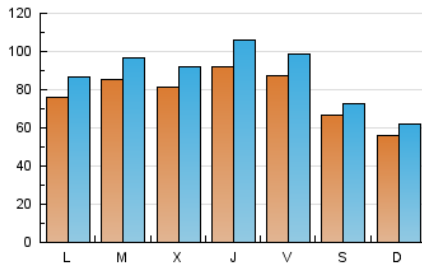

1. Cifras totales y promedios (Nacional e Internacional)

MES - AÑO	NAVEGADORES UNICOS	VISITAS	PAGINAS
Junio - 2020	131.604	264.065	344.179
PROMEDIO DIARIO	7.797	8.802	11.473
PROMEDIO LUNES-VIERNES	8.403	9.546	12.538
PROMEDIO SABADO-DOMINGO	6.130	6.756	8.543
PAGINAS / VISITAS	1,30		
DURACION MEDIA VISITAS	0:00:28		
DURACION MEDIA PAGINAS	0:01:32		

2. Secciones (Nacional e Internacional)

	PAGINAS	%
HOME	32.593	9.47 %
RESTO	311.586	90.53 %

3. Por día del mes (Nacional e Internacional)

Día	N. únicos	Visitas	Páginas	Día	N. únicos	Visitas	Páginas	Día	N. únicos	Visitas	Páginas
1	7.210	8.277	11.166	11	12.900	14.648	20.537	21	3.976	4.373	5.619
2	10.375	11.856	15.150	12	8.600	9.653	13.464	22	8.014	9.246	12.256
3	10.669	12.330	15.786	13	5.744	6.262	8.021	23	6.707	7.396	9.559
4	9.278	10.833	14.284	14	5.401	5.979	7.917	24	6.041	6.703	8.452
5	12.132	13.666	17.203	15	7.232	8.355	11.355	25	8.350	9.594	12.246
6	10.839	12.023	14.624	16	9.206	10.515	13.736	26	6.446	7.295	9.588
7	8.087	9.015	11.429	17	9.211	10.309	13.090	27	4.486	4.872	6.170
8	7.827	8.943	11.903	18	6.294	7.193	9.454	28	4.937	5.499	6.831
9	7.357	8.402	11.178	19	7.810	8.835	11.492	29	7.564	8.418	10.770
10	6.596	7.502	10.433	20	5.568	6.028	7.729	30	9.051	10.045	12.737

4. Gráficas (Nacional e Internacional)

4.1 Por día de la semana (promedio)

N. únicos / Visitas (x 100)

Páginas (x 100)

4.2 Por franja horaria (promedio)

Visitas (x 1000)

Páginas (x 1000)

4.3 Por meses