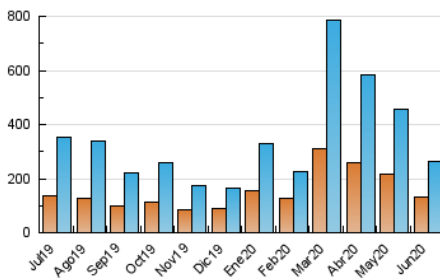

4.3 Por meses

N. únicos / Visitas (x 1000)