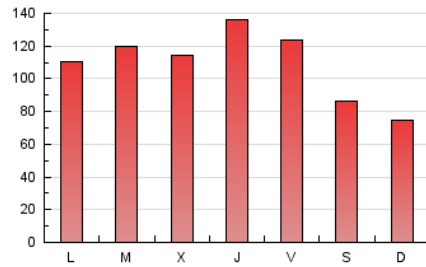

1. Cifras totales y promedios (Nacional)

MES - AÑO	NAVEGADORES UNICOS	VISITAS	PAGINAS
Junio - 2020	118.786	250.094	328.785
PROMEDIO DIARIO	7.341	8.336	10.960
PROMEDIO LUNES-VIERNES	7.949	9.079	12.019
PROMEDIO SABADO-DOMINGO	5.669	6.294	8.045
PAGINAS / VISITAS	1,31		
DURACION MEDIA VISITAS	0:00:29		
DURACION MEDIA PAGINAS	0:01:32		

2. Secciones (Nacional)

	PAGINAS	%
HOME	31.827	9.68 %
RESTO	296.958	90.32 %

3. Por día del mes (Nacional)

Día	N. únicos	Visitas	Páginas	Día	N. únicos	Visitas	Páginas	Día	N. únicos	Visitas	Páginas
1	6.749	7.785	10.571	11	12.340	14.083	19.902	21	3.597	3.991	5.212
2	9.899	11.348	14.595	12	8.030	9.073	12.797	22	7.637	8.848	11.824
3	10.202	11.839	15.239	13	5.293	5.807	7.524	23	6.224	6.928	9.053
4	8.816	10.340	13.686	14	4.959	5.534	7.433	24	5.643	6.298	8.030
5	11.591	13.138	16.622	15	6.854	7.952	10.904	25	7.923	9.176	11.813
6	10.260	11.423	13.987	16	8.744	10.062	13.217	26	6.020	6.871	9.122
7	7.475	8.429	10.794	17	8.743	9.816	12.563	27	4.054	4.439	5.722
8	7.365	8.478	11.365	18	5.886	6.735	8.961	28	4.617	5.173	6.456
9	6.926	7.953	10.688	19	7.354	8.358	10.976	29	7.217	8.073	10.377
10	6.133	7.040	9.921	20	5.097	5.555	7.229	30	8.581	9.549	12.202

4. Gráficas (Nacional)

4.1 Por día de la semana (promedio)

N. únicos / Visitas (x 100)

Páginas (x 100)

4.2 Por franja horaria (promedio)

Visitas (x 1000)

Páginas (x 1000)

4.3 Por meses