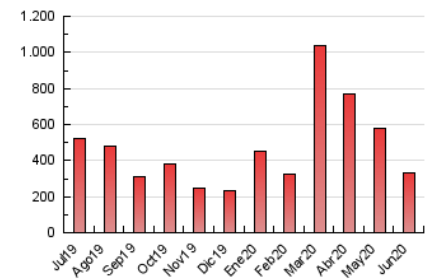

Páginas (x 1000)