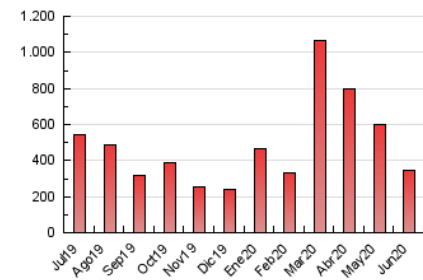

Páginas (x 1000)