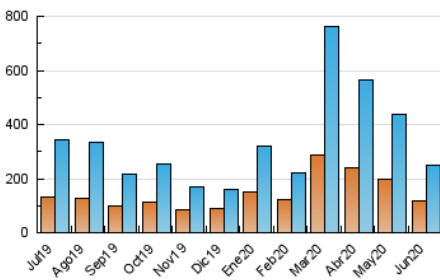

4.3 Por meses

N. únicos / Visitas (x 1000)