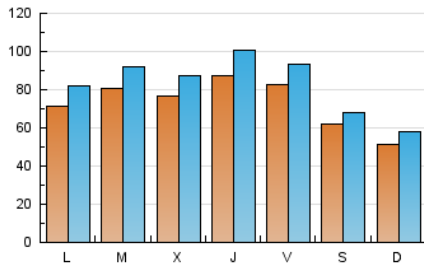

1. Cifras totales y promedios (Nacional)

MES - AÑO	NAVEGADORES UNICOS	VISITAS	PAGINAS
Junio - 2020	118.786	250.094	328.785
PROMEDIO DIARIO	7.341	8.336	10.960
PROMEDIO LUNES-VIERNES	7.949	9.079	12.019
PROMEDIO SABADO-DOMINGO	5.669	6.294	8.045
PAGINAS / VISITAS	1,31		
DURACION MEDIA VISITAS	0:00:29		
DURACION MEDIA PAGINAS	0:01:32		

2. Secciones (Nacional)

	PAGINAS	%
HOME	31.827	9.68 %
RESTO	296.958	90.32 %

3. Por día del mes (Nacional)

Día	N. únicos	Visitas	Páginas	Día	N. únicos	Visitas	Páginas	Día	N. únicos	Visitas	Páginas
1	6.749	7.785	10.571	11	12.340	14.083	19.902	21	3.597	3.991	5.212
2	9.899	11.348	14.595	12	8.030	9.073	12.797	22	7.637	8.848	11.824
3	10.202	11.839	15.239	13	5.293	5.807	7.524	23	6.224	6.928	9.053
4	8.816	10.340	13.686	14	4.959	5.534	7.433	24	5.643	6.298	8.030
5	11.591	13.138	16.622	15	6.854	7.952	10.904	25	7.923	9.176	11.813
6	10.260	11.423	13.987	16	8.744	10.062	13.217	26	6.020	6.871	9.122
7	7.475	8.429	10.794	17	8.743	9.816	12.563	27	4.054	4.439	5.722
8	7.365	8.478	11.365	18	5.886	6.735	8.961	28	4.617	5.173	6.456
9	6.926	7.953	10.688	19	7.354	8.358	10.976	29	7.217	8.073	10.377
10	6.133	7.040	9.921	20	5.097	5.555	7.229	30	8.581	9.549	12.202

4. Gráficas (Nacional)

4.1 Por día de la semana (promedio)

N. únicos / Visitas (x 100)

Páginas (x 100)

4.2 Por franja horaria (promedio)

Visitas (x 1000)

Páginas (x 1000)

4.3 Por meses