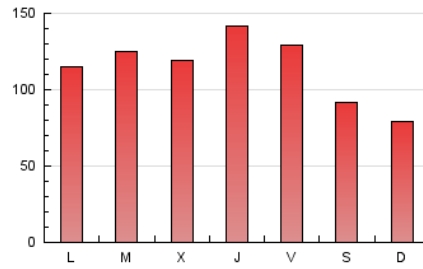

1. Cifras totales y promedios (Nacional e Internacional)

MES - AÑO	NAVEGADORES UNICOS	VISITAS	PAGINAS
Junio - 2020	131.604	264.065	344.179
PROMEDIO DIARIO	7.797	8.802	11.473
PROMEDIO LUNES-VIERNES	8.403	9.546	12.538
PROMEDIO SABADO-DOMINGO	6.130	6.756	8.543
PAGINAS / VISITAS	1,30		
DURACION MEDIA VISITAS	0:00:28		
DURACION MEDIA PAGINAS	0:01:32		

2. Secciones (Nacional e Internacional)

	PAGINAS	%
HOME	32.593	9.47 %
RESTO	311.586	90.53 %

3. Por día del mes (Nacional e Internacional)

Día	N. únicos	Visitas	Páginas	Día	N. únicos	Visitas	Páginas	Día	N. únicos	Visitas	Páginas
1	7.210	8.277	11.166	11	12.900	14.648	20.537	21	3.976	4.373	5.619
2	10.375	11.856	15.150	12	8.600	9.653	13.464	22	8.014	9.246	12.256
3	10.669	12.330	15.786	13	5.744	6.262	8.021	23	6.707	7.396	9.559
4	9.278	10.833	14.284	14	5.401	5.979	7.917	24	6.041	6.703	8.452
5	12.132	13.666	17.203	15	7.232	8.355	11.355	25	8.350	9.594	12.246
6	10.839	12.023	14.624	16	9.206	10.515	13.736	26	6.446	7.295	9.588
7	8.087	9.015	11.429	17	9.211	10.309	13.090	27	4.486	4.872	6.170
8	7.827	8.943	11.903	18	6.294	7.193	9.454	28	4.937	5.499	6.831
9	7.357	8.402	11.178	19	7.810	8.835	11.492	29	7.564	8.418	10.770
10	6.596	7.502	10.433	20	5.568	6.028	7.729	30	9.051	10.045	12.737

4. Gráficas (Nacional e Internacional)

4.1 Por día de la semana (promedio)

N. únicos / Visitas (x 100)

Páginas (x 100)

4.2 Por franja horaria (promedio)

Visitas (x 1000)

Páginas (x 1000)

4.3 Por meses