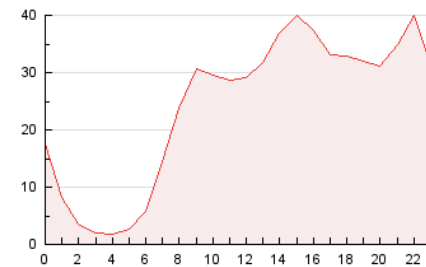

2. Secciones (Nacional)

	PAGINAS	%
HOME	48.013	8.29 %
RESTO	531.485	91.71 %

3. Por día del mes (Nacional)

Día	N. únicos	Visitas	Páginas	Día	N. únicos	Visitas	Páginas	Día	N. únicos	Visitas	Páginas
1	16.246	19.122	24.574	11	13.111	15.569	21.238	21	12.119	13.687	17.416
2	11.247	13.307	17.845	12	15.573	17.921	23.102	22	13.000	15.262	20.234
3	10.333	12.286	16.925	13	13.505	15.476	19.683	23	10.442	12.126	16.133
4	13.093	15.180	19.971	14	11.939	13.933	18.194	24	7.632	8.635	11.523
5	10.469	12.122	16.251	15	12.221	14.687	19.709	25	12.757	14.833	19.459
6	12.977	15.201	20.421	16	16.825	19.940	27.121	26	14.901	17.459	22.506
7	11.227	13.448	18.786	17	12.626	14.770	19.433	27	12.791	14.831	19.422
8	13.297	15.917	21.773	18	10.333	12.049	15.639	28	8.895	10.193	13.684
9	12.749	14.968	20.712	19	9.670	10.961	14.359	29	7.937	9.188	12.730
10	11.122	12.891	17.477	20	18.488	21.613	27.108	30	8.818	10.026	13.151
								31	8.760	10.042	12.919

4. Gráficas (Nacional)

4.1 Por día de la semana (promedio)

N. únicos / Visitas (x 100)

Páginas (x 100)

4.2 Por franja horaria (promedio)

Visitas (x 1000)

Páginas (x 1000)

4.3 Por meses