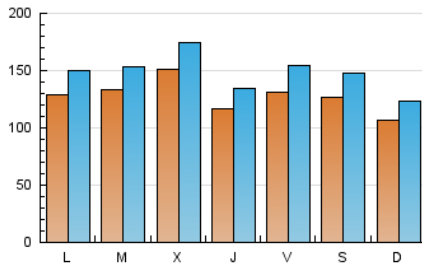

1. Cifras totales y promedios (Nacional e Internacional)

MES - AÑO	NAVEGADORES UNICOS	VISITAS	PAGINAS
Mayo - 2020	216.565	457.477	602.012
PROMEDIO DIARIO	12.712	14.757	19.420
PROMEDIO LUNES-VIERNES	13.198	15.327	20.058
PROMEDIO SABADO-DOMINGO	11.690	13.561	18.080
PAGINAS / VISITAS	1,32		
DURACION MEDIA VISITAS	0:00:31		
DURACION MEDIA PAGINAS	0:01:37		

2. Secciones (Nacional e Internacional)

	PAGINAS	%
HOME	49.203	8.17 %
RESTO	552.809	91.83 %

3. Por día del mes (Nacional e Internacional)

Día	N. únicos	Visitas	Páginas	Día	N. únicos	Visitas	Páginas	Día	N. únicos	Visitas	Páginas
1	16.808	19.711	25.245	11	13.635	16.163	21.954	21	12.737	14.350	18.137
2	11.796	13.867	18.463	12	16.252	18.589	23.880	22	13.553	15.902	20.915
3	10.827	12.831	17.538	13	14.138	16.141	20.410	23	11.106	12.795	16.859
4	13.615	15.771	20.645	14	12.546	14.545	18.866	24	8.193	9.229	12.216
5	11.042	12.806	17.049	15	12.778	15.297	20.410	25	13.383	15.442	20.137
6	13.642	15.907	21.266	16	17.631	20.760	28.097	26	15.613	18.187	23.314
7	11.826	14.114	19.520	17	13.327	15.522	20.288	27	13.404	15.418	20.122
8	13.927	16.576	22.539	18	10.860	12.603	16.272	28	9.400	10.711	14.273
9	13.547	15.792	21.663	19	10.281	11.552	14.995	29	8.556	9.795	13.385
10	11.854	13.642	18.328	20	19.168	22.283	27.883	30	9.305	10.557	13.781
								31	9.310	10.619	13.562

4. Gráficas (Nacional e Internacional)

4.1 Por día de la semana (promedio)

N. únicos / Visitas (x 100)

Páginas (x 100)

4.2 Por franja horaria (promedio)

Visitas (x 1000)

Páginas (x 1000)

4.3 Por meses