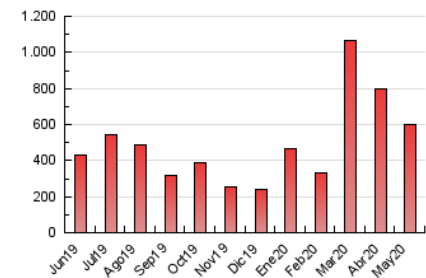

Páginas (x 1000)