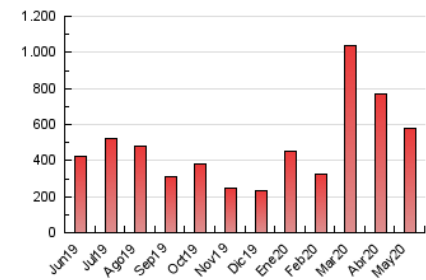

Páginas (x 1000)