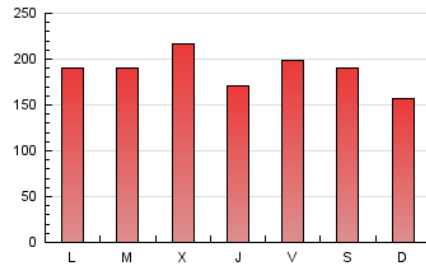

1. Cifras totales y promedios (Nacional)

MES - AÑO	NAVEGADORES UNICOS	VISITAS	PAGINAS
Mayo - 2020	199.839	437.643	579.498
PROMEDIO DIARIO	12.100	14.118	18.693
PROMEDIO LUNES-VIERNES	12.598	14.698	19.346
PROMEDIO SABADO-DOMINGO	11.055	12.899	17.324
PAGINAS / VISITAS	1,32		
DURACION MEDIA VISITAS	0:00:31		
DURACION MEDIA PAGINAS	0:01:37		

2. Secciones (Nacional)

	PAGINAS	%
HOME	48.013	8.29 %
RESTO	531.485	91.71 %

3. Por día del mes (Nacional)

Día	N. únicos	Visitas	Páginas	Día	N. únicos	Visitas	Páginas	Día	N. únicos	Visitas	Páginas
1	16.246	19.122	24.574	11	13.111	15.569	21.238	21	12.119	13.687	17.416
2	11.247	13.307	17.845	12	15.573	17.921	23.102	22	13.000	15.262	20.234
3	10.333	12.286	16.925	13	13.505	15.476	19.683	23	10.442	12.126	16.133
4	13.093	15.180	19.971	14	11.939	13.933	18.194	24	7.632	8.635	11.523
5	10.469	12.122	16.251	15	12.221	14.687	19.709	25	12.757	14.833	19.459
6	12.977	15.201	20.421	16	16.825	19.940	27.121	26	14.901	17.459	22.506
7	11.227	13.448	18.786	17	12.626	14.770	19.433	27	12.791	14.831	19.422
8	13.297	15.917	21.773	18	10.333	12.049	15.639	28	8.895	10.193	13.684
9	12.749	14.968	20.712	19	9.670	10.961	14.359	29	7.937	9.188	12.730
10	11.122	12.891	17.477	20	18.488	21.613	27.108	30	8.818	10.026	13.151
								31	8.760	10.042	12.919

4. Gráficas (Nacional)

4.1 Por día de la semana (promedio)

N. únicos / Visitas (x 100)

Páginas (x 100)

4.2 Por franja horaria (promedio)

Visitas (x 1000)

Páginas (x 1000)

4.3 Por meses