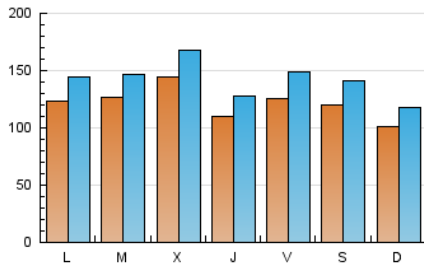

1. Cifras totales y promedios (Nacional)

MES - AÑO	NAVEGADORES UNICOS	VISITAS	PAGINAS
Mayo - 2020	199.839	437.643	579.498
PROMEDIO DIARIO	12.100	14.118	18.693
PROMEDIO LUNES-VIERNES	12.598	14.698	19.346
PROMEDIO SABADO-DOMINGO	11.055	12.899	17.324
PAGINAS / VISITAS	1,32		
DURACION MEDIA VISITAS	0:00:31		
DURACION MEDIA PAGINAS	0:01:37		

2. Secciones (Nacional)

	PAGINAS	%
HOME	48.013	8.29 %
RESTO	531.485	91.71 %

3. Por día del mes (Nacional)

Día	N. únicos	Visitas	Páginas	Día	N. únicos	Visitas	Páginas	Día	N. únicos	Visitas	Páginas
1	16.246	19.122	24.574	11	13.111	15.569	21.238	21	12.119	13.687	17.416
2	11.247	13.307	17.845	12	15.573	17.921	23.102	22	13.000	15.262	20.234
3	10.333	12.286	16.925	13	13.505	15.476	19.683	23	10.442	12.126	16.133
4	13.093	15.180	19.971	14	11.939	13.933	18.194	24	7.632	8.635	11.523
5	10.469	12.122	16.251	15	12.221	14.687	19.709	25	12.757	14.833	19.459
6	12.977	15.201	20.421	16	16.825	19.940	27.121	26	14.901	17.459	22.506
7	11.227	13.448	18.786	17	12.626	14.770	19.433	27	12.791	14.831	19.422
8	13.297	15.917	21.773	18	10.333	12.049	15.639	28	8.895	10.193	13.684
9	12.749	14.968	20.712	19	9.670	10.961	14.359	29	7.937	9.188	12.730
10	11.122	12.891	17.477	20	18.488	21.613	27.108	30	8.818	10.026	13.151
								31	8.760	10.042	12.919

4. Gráficas (Nacional)

4.1 Por día de la semana (promedio)

N. únicos / Visitas (x 100)

Páginas (x 100)

4.2 Por franja horaria (promedio)

Visitas (x 1000)

Páginas (x 1000)

4.3 Por meses