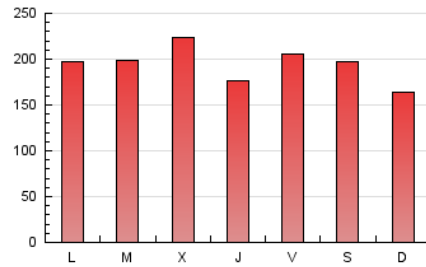

1. Cifras totales y promedios (Nacional e Internacional)

MES - AÑO	NAVEGADORES UNICOS	VISITAS	PAGINAS
Mayo - 2020	216.565	457.477	602.012
PROMEDIO DIARIO	12.712	14.757	19.420
PROMEDIO LUNES-VIERNES	13.198	15.327	20.058
PROMEDIO SABADO-DOMINGO	11.690	13.561	18.080
PAGINAS / VISITAS	1,32		
DURACION MEDIA VISITAS	0:00:31		
DURACION MEDIA PAGINAS	0:01:37		

2. Secciones (Nacional e Internacional)

	PAGINAS	%
HOME	49.203	8.17 %
RESTO	552.809	91.83 %

3. Por día del mes (Nacional e Internacional)

Día	N. únicos	Visitas	Páginas	Día	N. únicos	Visitas	Páginas	Día	N. únicos	Visitas	Páginas
1	16.808	19.711	25.245	11	13.635	16.163	21.954	21	12.737	14.350	18.137
2	11.796	13.867	18.463	12	16.252	18.589	23.880	22	13.553	15.902	20.915
3	10.827	12.831	17.538	13	14.138	16.141	20.410	23	11.106	12.795	16.859
4	13.615	15.771	20.645	14	12.546	14.545	18.866	24	8.193	9.229	12.216
5	11.042	12.806	17.049	15	12.778	15.297	20.410	25	13.383	15.442	20.137
6	13.642	15.907	21.266	16	17.631	20.760	28.097	26	15.613	18.187	23.314
7	11.826	14.114	19.520	17	13.327	15.522	20.288	27	13.404	15.418	20.122
8	13.927	16.576	22.539	18	10.860	12.603	16.272	28	9.400	10.711	14.273
9	13.547	15.792	21.663	19	10.281	11.552	14.995	29	8.556	9.795	13.385
10	11.854	13.642	18.328	20	19.168	22.283	27.883	30	9.305	10.557	13.781
								31	9.310	10.619	13.562

4. Gráficas (Nacional e Internacional)

4.1 Por día de la semana (promedio)

N. únicos / Visitas (x 100)

Páginas (x 100)

4.2 Por franja horaria (promedio)

Visitas (x 1000)

Páginas (x 1000)

4.3 Por meses