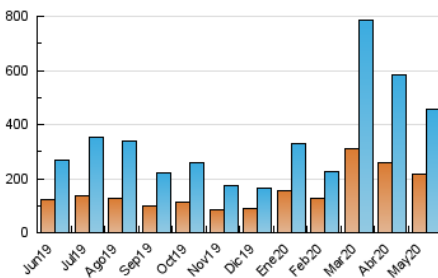

4.3 Por meses

N. únicos / Visitas (x 1000)