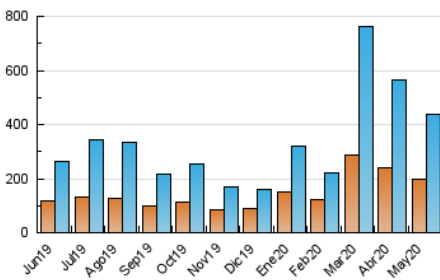

4.3 Por meses

N. únicos / Visitas (x 1000)