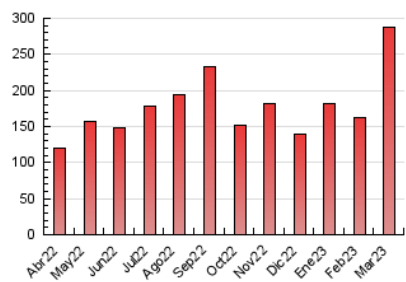

Páginas (x 1000)