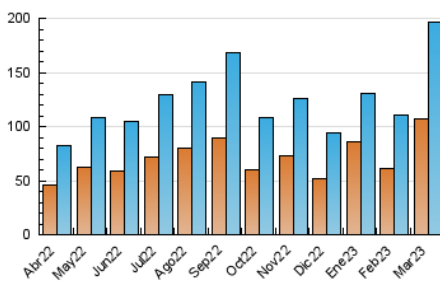

4.3 Por meses

N. únicos / Visitas (x 1000)