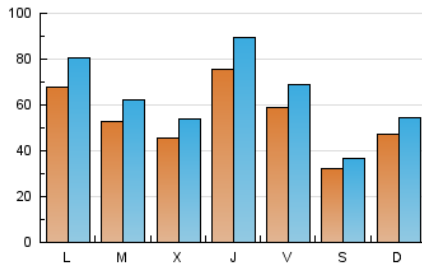

1. Cifras totales y promedios (Nacional e Internacional)

MES - AÑO	NAVEGADORES UNICOS	VISITAS	PAGINAS
Marzo - 2023	108.524	199.519	286.888
PROMEDIO DIARIO	5.490	6.436	9.254
PROMEDIO LUNES-VIERNES	6.018	7.095	10.286
PROMEDIO SABADO-DOMINGO	3.974	4.541	6.287
PAGINAS / VISITAS	1,44		
DURACION MEDIA VISITAS	0:00:40		
DURACION MEDIA PAGINAS	0:01:31		

2. Secciones (Nacional e Internacional)

	PAGINAS	%
HOME	28.855	10.06 %
RESTO	258.033	89.94 %

3. Por día del mes (Nacional e Internacional)

Día	N. únicos	Visitas	Páginas	Día	N. únicos	Visitas	Páginas	Día	N. únicos	Visitas	Páginas
1	4.338	5.047	7.296	11	2.790	3.141	4.432	21	4.540	5.385	7.826
2	3.501	4.082	6.234	12	2.708	3.105	4.293	22	5.564	6.700	9.650
3	6.443	7.514	10.385	13	3.582	4.237	6.156	23	12.123	14.737	20.546
4	3.367	3.828	5.180	14	3.637	4.274	6.302	24	7.212	8.352	12.447
5	9.536	11.136	15.219	15	3.315	4.006	6.246	25	4.038	4.588	6.708
6	12.814	15.240	22.735	16	5.418	6.417	9.568	26	3.478	3.917	5.412
7	8.861	10.436	15.115	17	5.242	6.218	9.190	27	5.940	6.945	9.921
8	4.979	5.782	8.669	18	2.693	3.053	4.378	28	4.112	4.801	7.143
9	5.054	5.887	8.525	19	3.181	3.560	4.677	29	4.611	5.456	8.154
10	3.989	4.703	6.847	20	4.880	5.810	8.668	30	11.599	13.527	18.286
								31	6.653	7.635	10.680

4. Gráficas (Nacional e Internacional)

4.1 Por día de la semana (promedio)

N. únicos / Visitas (x 100)

Páginas (x 100)

4.2 Por franja horaria (promedio)

Visitas_ (x 1000)

Páginas (x 1000)

4.3 Por meses