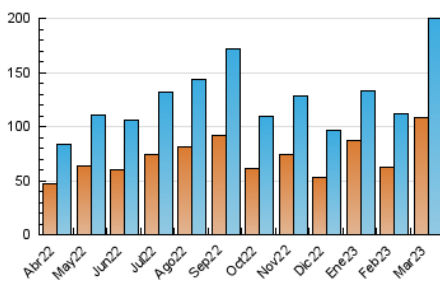

4.3 Por meses

N. únicos / Visitas (x 1000)