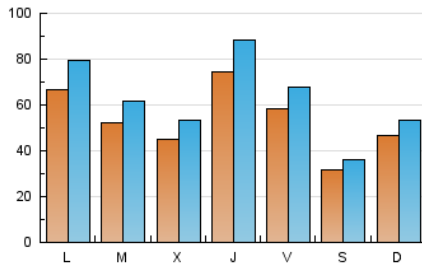

1. Cifras totales y promedios (Nacional)

MES - AÑO	NAVEGADORES UNICOS	VISITAS	PAGINAS
Marzo - 2023	106.556	196.744	282.702
PROMEDIO DIARIO	5.411	6.347	9.119
PROMEDIO LUNES-VIERNES	5.934	7.001	10.150
PROMEDIO SABADO-DOMINGO	3.907	4.466	6.156
PAGINAS / VISITAS	1,44		
DURACION MEDIA VISITAS	0:00:40		
DURACION MEDIA PAGINAS	0:01:32		

2. Secciones (Nacional)

	PAGINAS	%
HOME	28.228	9.99 %
RESTO	254.474	90.01 %

3. Por día del mes (Nacional)

Día	N. únicos	Visitas	Páginas	Día	N. únicos	Visitas	Páginas	Día	N. únicos	Visitas	Páginas
1	4.271	4.972	7.192	11	2.725	3.070	4.320	21	4.490	5.326	7.727
2	3.456	4.031	6.144	12	2.653	3.042	4.176	22	5.500	6.631	9.559
3	6.384	7.438	10.259	13	3.518	4.165	6.059	23	11.974	14.585	20.330
4	3.298	3.749	5.076	14	3.592	4.223	6.245	24	7.093	8.210	12.252
5	9.404	10.980	14.882	15	3.260	3.942	6.151	25	3.968	4.509	6.571
6	12.602	14.959	22.319	16	5.348	6.335	9.456	26	3.429	3.862	5.324
7	8.719	10.286	14.901	17	5.167	6.135	9.073	27	5.853	6.853	9.787
8	4.891	5.685	8.541	18	2.646	3.006	4.321	28	4.057	4.741	7.034
9	4.982	5.811	8.411	19	3.133	3.511	4.580	29	4.531	5.371	8.029
10	3.906	4.610	6.697	20	4.799	5.725	8.548	30	11.508	13.425	18.165
								31	6.572	7.556	10.573

4. Gráficas (Nacional)

4.1 Por día de la semana (promedio)

N. únicos / Visitas (x 100)

Páginas (x 100)

4.2 Por franja horaria (promedio)

Visitas_ (x 1000)

Páginas (x 1000)

4.3 Por meses