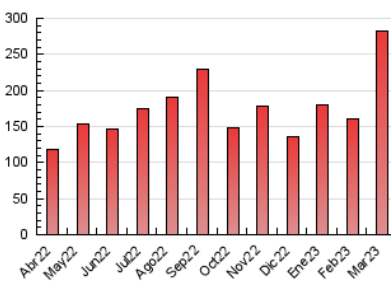

1. Cifras totales y promedios (Nacional)

MES - AÑO	NAVEGADORES UNICOS	VISITAS	PAGINAS
Marzo - 2023	106.556	196.744	282.702
PROMEDIO DIARIO	5.411	6.347	9.119
PROMEDIO LUNES-VIERNES	5.934	7.001	10.150
PROMEDIO SABADO-DOMINGO	3.907	4.466	6.156
PAGINAS / VISITAS	1,44		
DURACION MEDIA VISITAS	0:00:40		
DURACION MEDIA PAGINAS	0:01:32		

2. Secciones (Nacional)

	PAGINAS	%
HOME	28.228	9.99 %
RESTO	254.474	90.01 %

3. Por día del mes (Nacional)

Día	N. únicos	Visitas	Páginas	Día	N. únicos	Visitas	Páginas	Día	N. únicos	Visitas	Páginas
1	4.271	4.972	7.192	11	2.725	3.070	4.320	21	4.490	5.326	7.727
2	3.456	4.031	6.144	12	2.653	3.042	4.176	22	5.500	6.631	9.559
3	6.384	7.438	10.259	13	3.518	4.165	6.059	23	11.974	14.585	20.330
4	3.298	3.749	5.076	14	3.592	4.223	6.245	24	7.093	8.210	12.252
5	9.404	10.980	14.882	15	3.260	3.942	6.151	25	3.968	4.509	6.571
6	12.602	14.959	22.319	16	5.348	6.335	9.456	26	3.429	3.862	5.324
7	8.719	10.286	14.901	17	5.167	6.135	9.073	27	5.853	6.853	9.787
8	4.891	5.685	8.541	18	2.646	3.006	4.321	28	4.057	4.741	7.034
9	4.982	5.811	8.411	19	3.133	3.511	4.580	29	4.531	5.371	8.029
10	3.906	4.610	6.697	20	4.799	5.725	8.548	30	11.508	13.425	18.165
								31	6.572	7.556	10.573

4. Gráficas (Nacional)

4.1 Por día de la semana (promedio)

N. únicos / Visitas (x 100)

Páginas (x 100)

4.2 Por franja horaria (promedio)

Visitas_ (x 1000)

Páginas (x 1000)

4.3 Por meses

N. únicos / Visitas (x 1000)

Páginas (x 1000)

5. Observaciones

Este Medio Electrónico de Comunicación ha sido medido por la herramienta Google Analytics de Google (Universal Analytics)

6. Definiciones básicas (Para más información ver Normas Técnicas para el Control de los Medios Electrónicos de Comunicación)