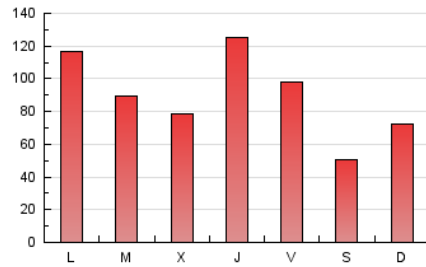

1. Cifras totales y promedios (Nacional)

MES - AÑO	NAVEGADORES UNICOS	VISITAS	PAGINAS
Marzo - 2023	106.556	196.744	282.702
PROMEDIO DIARIO	5.411	6.347	9.119
PROMEDIO LUNES-VIERNES	5.934	7.001	10.150
PROMEDIO SABADO-DOMINGO	3.907	4.466	6.156
PAGINAS / VISITAS	1,44		
DURACION MEDIA VISITAS	0:00:40		
DURACION MEDIA PAGINAS	0:01:32		

2. Secciones (Nacional)

	PAGINAS	%
HOME	28.228	9.99 %
RESTO	254.474	90.01 %

3. Por día del mes (Nacional)

Día	N. únicos	Visitas	Páginas	Día	N. únicos	Visitas	Páginas	Día	N. únicos	Visitas	Páginas
1	4.271	4.972	7.192	11	2.725	3.070	4.320	21	4.490	5.326	7.727
2	3.456	4.031	6.144	12	2.653	3.042	4.176	22	5.500	6.631	9.559
3	6.384	7.438	10.259	13	3.518	4.165	6.059	23	11.974	14.585	20.330
4	3.298	3.749	5.076	14	3.592	4.223	6.245	24	7.093	8.210	12.252
5	9.404	10.980	14.882	15	3.260	3.942	6.151	25	3.968	4.509	6.571
6	12.602	14.959	22.319	16	5.348	6.335	9.456	26	3.429	3.862	5.324
7	8.719	10.286	14.901	17	5.167	6.135	9.073	27	5.853	6.853	9.787
8	4.891	5.685	8.541	18	2.646	3.006	4.321	28	4.057	4.741	7.034
9	4.982	5.811	8.411	19	3.133	3.511	4.580	29	4.531	5.371	8.029
10	3.906	4.610	6.697	20	4.799	5.725	8.548	30	11.508	13.425	18.165
								31	6.572	7.556	10.573

4. Gráficas (Nacional)

4.1 Por día de la semana (promedio)

N. únicos / Visitas (x 100)

Páginas (x 100)

4.2 Por franja horaria (promedio)

Visitas_ (x 1000)

Páginas (x 1000)

4.3 Por meses