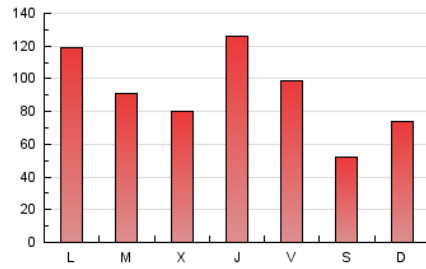

1. Cifras totales y promedios (Nacional e Internacional)

MES - AÑO	NAVEGADORES UNICOS	VISITAS	PAGINAS
Marzo - 2023	108.524	199.519	286.888
PROMEDIO DIARIO	5.490	6.436	9.254
PROMEDIO LUNES-VIERNES	6.018	7.095	10.286
PROMEDIO SABADO-DOMINGO	3.974	4.541	6.287
PAGINAS / VISITAS	1,44		
DURACION MEDIA VISITAS	0:00:40		
DURACION MEDIA PAGINAS	0:01:31		

2. Secciones (Nacional e Internacional)

	PAGINAS	%
HOME	28.855	10.06 %
RESTO	258.033	89.94 %

3. Por día del mes (Nacional e Internacional)

Día	N. únicos	Visitas	Páginas	Día	N. únicos	Visitas	Páginas	Día	N. únicos	Visitas	Páginas
1	4.338	5.047	7.296	11	2.790	3.141	4.432	21	4.540	5.385	7.826
2	3.501	4.082	6.234	12	2.708	3.105	4.293	22	5.564	6.700	9.650
3	6.443	7.514	10.385	13	3.582	4.237	6.156	23	12.123	14.737	20.546
4	3.367	3.828	5.180	14	3.637	4.274	6.302	24	7.212	8.352	12.447
5	9.536	11.136	15.219	15	3.315	4.006	6.246	25	4.038	4.588	6.708
6	12.814	15.240	22.735	16	5.418	6.417	9.568	26	3.478	3.917	5.412
7	8.861	10.436	15.115	17	5.242	6.218	9.190	27	5.940	6.945	9.921
8	4.979	5.782	8.669	18	2.693	3.053	4.378	28	4.112	4.801	7.143
9	5.054	5.887	8.525	19	3.181	3.560	4.677	29	4.611	5.456	8.154
10	3.989	4.703	6.847	20	4.880	5.810	8.668	30	11.599	13.527	18.286
								31	6.653	7.635	10.680

4. Gráficas (Nacional e Internacional)

4.1 Por día de la semana (promedio)

N. únicos / Visitas (x 100)

Páginas (x 100)

4.2 Por franja horaria (promedio)

Visitas_ (x 1000)

Páginas (x 1000)

4.3 Por meses