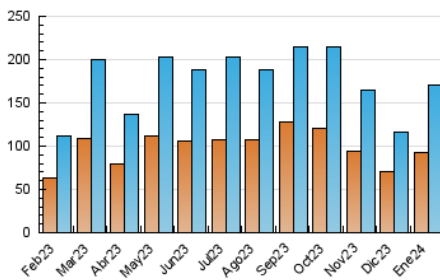

##### 4.1 Por día de la semana (promedio)

N. únicos / Visitas (x 100)

Páginas (x 100)

##### 4.2 Por franja horaria (promedio)

Visitas\_ (x 1000)

Páginas (x 1000)

##### 4.3 Por meses

N. únicos / Visitas (x 1000)

Páginas (x 1000)