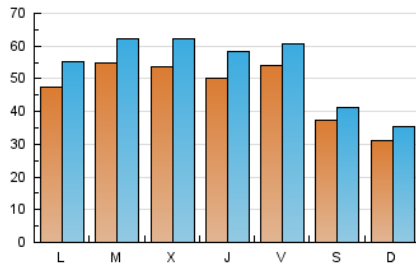

4. Gráficas (Nacional)

4.1 Por día de la semana (promedio)

N. únicos / Visitas (x 100)