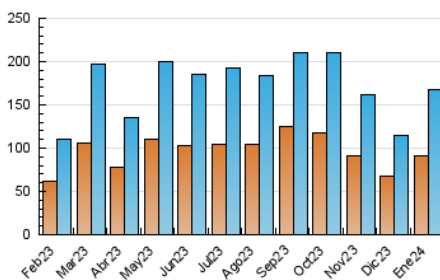

### 4.1 Por día de la semana (promedio)

N. únicos / Visitas (x 100)

Páginas (x 100)

### 4.2 Por franja horaria (promedio)

Visitas\_ (x 1000)

Páginas (x 1000)

### 4.3 Por meses

N. únicos / Visitas (x 1000)

Páginas (x 1000)