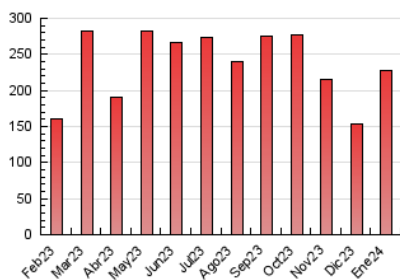

### 4.1 Por día de la semana (promedio)

N. únicos / Visitas (x 100)

Páginas (x 100)

### 4.2 Por franja horaria (promedio)

Visitas\_ (x 1000)

Páginas (x 1000)

### 4.3 Por meses

N. únicos / Visitas (x 1000)

Páginas (x 1000)