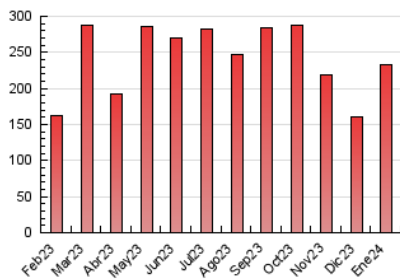

### 3. Por día del mes (Nacional e Internacional)

| Día | N. únicos | Visitas | Páginas | Día | N. únicos | Visitas | Páginas | Día | N. únicos | Visitas | Páginas |
|-----|-----------|---------|---------|-----|-----------|---------|---------|-----|-----------|---------|---------|
| 1   | 4.505     | 5.318   | 6.634   | 11  | 3.513     | 4.187   | 5.771   | 21  | 5.306     | 5.952   | 7.344   |
| 2   | 4.970     | 5.703   | 8.314   | 12  | 3.229     | 3.843   | 5.324   | 22  | 6.874     | 7.871   | 10.369  |
| 3   | 5.825     | 6.799   | 9.269   | 13  | 3.231     | 3.516   | 4.639   | 23  | 4.634     | 5.311   | 7.272   |
| 4   | 4.966     | 5.766   | 7.969   | 14  | 2.248     | 2.528   | 3.377   | 24  | 4.922     | 5.664   | 7.819   |
| 5   | 6.444     | 6.974   | 9.284   | 15  | 4.415     | 5.231   | 6.856   | 25  | 6.628     | 7.618   | 9.967   |
| 6   | 4.305     | 4.785   | 7.867   | 16  | 7.220     | 8.223   | 10.941  | 26  | 5.105     | 5.653   | 7.858   |
| 7   | 2.886     | 3.271   | 4.137   | 17  | 9.377     | 10.880  | 14.857  | 27  | 2.604     | 2.942   | 4.038   |
| 8   | 4.951     | 5.680   | 7.741   | 18  | 5.355     | 6.177   | 8.520   | 28  | 2.333     | 2.649   | 3.566   |
| 9   | 7.079     | 7.952   | 10.794  | 19  | 7.248     | 8.107   | 10.729  | 29  | 3.367     | 4.006   | 5.851   |
| 10  | 4.047     | 4.684   | 6.871   | 20  | 5.088     | 5.613   | 6.967   | 30  | 3.994     | 4.629   | 6.684   |
|     |           |         |         |     |           |         |         | 31  | 3.152     | 3.693   | 5.449   |

##### 4.1 Por día de la semana (promedio)

N. únicos / Visitas (x 100)

Páginas (x 100)

##### 4.2 Por franja horaria (promedio)

Visitas\_ (x 1000)

Páginas (x 1000)

##### 4.3 Por meses

N. únicos / Visitas (x 1000)

Páginas (x 1000)