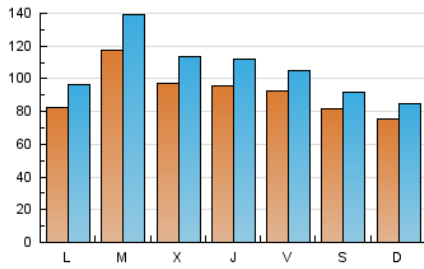

1. Cifras totales y promedios (Nacional e Internacional)

MES - AÑO	NAVEGADORES UNICOS	VISITAS	PAGINAS
Enero - 2020	156.644	330.557	464.540
PROMEDIO DIARIO	9.211	10.663	14.985
PROMEDIO LUNES-VIERNES	9.681	11.299	16.218
PROMEDIO SABADO-DOMINGO	7.860	8.835	11.442
PAGINAS / VISITAS	1,41		
DURACION MEDIA VISITAS	0:00:33		
DURACION MEDIA PAGINAS	0:01:22		

2. Secciones (Nacional e Internacional)

	PAGINAS	%
HOME	26.491	5.70 %
RESTO	438.049	94.30 %

3. Por día del mes (Nacional e Internacional)

Día	N. únicos	Visitas	Páginas	Día	N. únicos	Visitas	Páginas	Día	N. únicos	Visitas	Páginas
1	4.199	4.713	6.044	11	6.631	7.201	9.222	21	18.120	22.127	35.320
2	9.310	11.608	14.635	12	5.096	5.693	7.533	22	21.170	25.201	38.378
3	10.698	12.256	16.180	13	7.144	8.293	11.478	23	15.772	18.627	26.366
4	12.483	14.627	18.073	14	8.801	10.284	14.085	24	13.118	14.937	20.360
5	9.652	11.157	14.052	15	8.086	9.706	13.816	25	8.709	9.519	12.558
6	5.513	6.356	8.194	16	4.235	4.803	6.828	26	8.455	9.281	12.360
7	8.234	9.358	12.115	17	7.464	8.456	11.477	27	10.484	12.265	17.582
8	6.665	7.593	10.297	18	4.988	5.438	7.167	28	11.671	13.911	21.169
9	7.271	8.147	10.669	19	6.866	7.760	10.571	29	8.372	9.745	15.787
10	9.159	10.232	13.319	20	9.855	11.597	18.741	30	11.357	12.927	19.403
								31	5.956	6.739	10.761

4. Gráficas (Nacional e Internacional)

4.1 Por día de la semana (promedio)

N. únicos / Visitas (x 100)

Páginas (x 100)

4.2 Por franja horaria (promedio)

Visitas (x 1000)

Páginas (x 1000)

4.3 Por meses