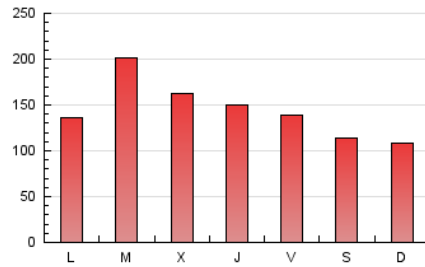

1. Cifras totales y promedios (Nacional)

MES - AÑO	NAVEGADORES UNICOS	VISITAS	PAGINAS
Enero - 2020	150.672	321.197	450.582
PROMEDIO DIARIO	8.947	10.361	14.535
PROMEDIO LUNES-VIERNES	9.394	10.973	15.720
PROMEDIO SABADO-DOMINGO	7.661	8.603	11.129
PAGINAS / VISITAS	1,40		
DURACION MEDIA VISITAS	0:00:33		
DURACION MEDIA PAGINAS	0:01:22		

2. Secciones (Nacional)

	PAGINAS	%
HOME	25.312	5.62 %
RESTO	425.270	94.38 %

3. Por día del mes (Nacional)

Día	N. únicos	Visitas	Páginas	Día	N. únicos	Visitas	Páginas	Día	N. únicos	Visitas	Páginas
1	4.111	4.611	5.906	11	6.496	7.041	9.023	21	17.456	21.341	34.103
2	9.126	11.383	14.348	12	5.002	5.587	7.382	22	20.143	24.093	36.536
3	10.488	12.016	15.845	13	7.005	8.139	11.252	23	14.888	17.682	25.016
4	12.269	14.353	17.739	14	8.605	10.064	13.782	24	12.361	14.053	19.078
5	9.477	10.965	13.822	15	7.908	9.498	13.530	25	8.315	9.082	11.965
6	5.406	6.234	8.042	16	4.143	4.690	6.640	26	8.127	8.908	11.846
7	8.112	9.231	11.958	17	7.307	8.284	11.191	27	10.185	11.933	17.065
8	6.532	7.453	10.111	18	4.876	5.309	6.940	28	11.473	13.602	20.723
9	7.151	8.009	10.474	19	6.722	7.580	10.311	29	8.153	9.489	15.207
10	8.995	10.061	13.074	20	9.611	11.313	18.275	30	11.093	12.608	18.862
								31	5.816	6.585	10.536

4. Gráficas (Nacional)

4.1 Por día de la semana (promedio)

N. únicos / Visitas (x 100)

Páginas (x 100)

4.2 Por franja horaria (promedio)

Visitas (x 1000)

Páginas (x 1000)

4.3 Por meses