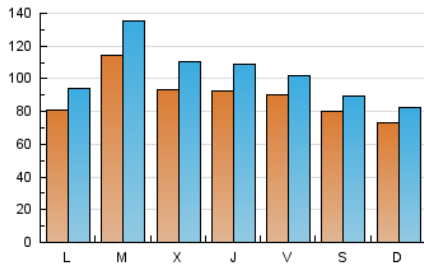

1. Cifras totales y promedios (Nacional)

MES - AÑO	NAVEGADORES UNICOS	VISITAS	PAGINAS
Enero - 2020	150.672	321.197	450.582
PROMEDIO DIARIO	8.947	10.361	14.535
PROMEDIO LUNES-VIERNES	9.394	10.973	15.720
PROMEDIO SABADO-DOMINGO	7.661	8.603	11.129
PAGINAS / VISITAS	1,40		
DURACION MEDIA VISITAS	0:00:33		
DURACION MEDIA PAGINAS	0:01:22		

2. Secciones (Nacional)

	PAGINAS	%
HOME	25.312	5.62 %
RESTO	425.270	94.38 %

3. Por día del mes (Nacional)

Día	N. únicos	Visitas	Páginas	Día	N. únicos	Visitas	Páginas	Día	N. únicos	Visitas	Páginas
1	4.111	4.611	5.906	11	6.496	7.041	9.023	21	17.456	21.341	34.103
2	9.126	11.383	14.348	12	5.002	5.587	7.382	22	20.143	24.093	36.536
3	10.488	12.016	15.845	13	7.005	8.139	11.252	23	14.888	17.682	25.016
4	12.269	14.353	17.739	14	8.605	10.064	13.782	24	12.361	14.053	19.078
5	9.477	10.965	13.822	15	7.908	9.498	13.530	25	8.315	9.082	11.965
6	5.406	6.234	8.042	16	4.143	4.690	6.640	26	8.127	8.908	11.846
7	8.112	9.231	11.958	17	7.307	8.284	11.191	27	10.185	11.933	17.065
8	6.532	7.453	10.111	18	4.876	5.309	6.940	28	11.473	13.602	20.723
9	7.151	8.009	10.474	19	6.722	7.580	10.311	29	8.153	9.489	15.207
10	8.995	10.061	13.074	20	9.611	11.313	18.275	30	11.093	12.608	18.862
								31	5.816	6.585	10.536

4. Gráficas (Nacional)

4.1 Por día de la semana (promedio)

N. únicos / Visitas (x 100)

Páginas (x 100)

4.2 Por franja horaria (promedio)

Visitas (x 1000)

Páginas (x 1000)

4.3 Por meses