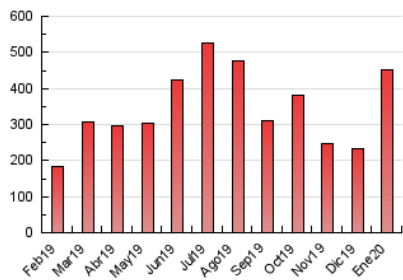

Páginas (x 1000)