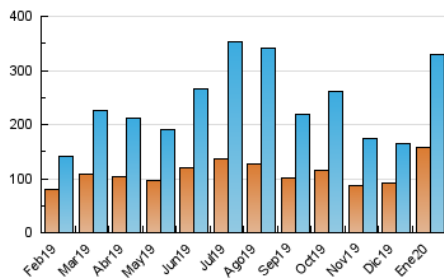

4.3 Por meses

N. únicos / Visitas (x 1000)