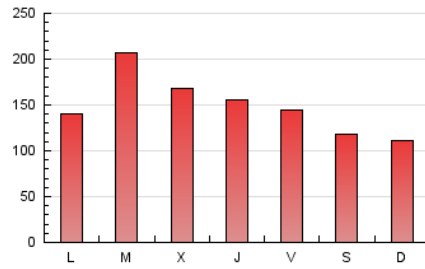

1. Cifras totales y promedios (Nacional e Internacional)

MES - AÑO	NAVEGADORES UNICOS	VISITAS	PAGINAS
Enero - 2020	156.644	330.557	464.540
PROMEDIO DIARIO	9.211	10.663	14.985
PROMEDIO LUNES-VIERNES	9.681	11.299	16.218
PROMEDIO SABADO-DOMINGO	7.860	8.835	11.442
PAGINAS / VISITAS	1,41		
DURACION MEDIA VISITAS	0:00:33		
DURACION MEDIA PAGINAS	0:01:22		

2. Secciones (Nacional e Internacional)

	PAGINAS	%
HOME	26.491	5.70 %
RESTO	438.049	94.30 %

3. Por día del mes (Nacional e Internacional)

Día	N. únicos	Visitas	Páginas	Día	N. únicos	Visitas	Páginas	Día	N. únicos	Visitas	Páginas
1	4.199	4.713	6.044	11	6.631	7.201	9.222	21	18.120	22.127	35.320
2	9.310	11.608	14.635	12	5.096	5.693	7.533	22	21.170	25.201	38.378
3	10.698	12.256	16.180	13	7.144	8.293	11.478	23	15.772	18.627	26.366
4	12.483	14.627	18.073	14	8.801	10.284	14.085	24	13.118	14.937	20.360
5	9.652	11.157	14.052	15	8.086	9.706	13.816	25	8.709	9.519	12.558
6	5.513	6.356	8.194	16	4.235	4.803	6.828	26	8.455	9.281	12.360
7	8.234	9.358	12.115	17	7.464	8.456	11.477	27	10.484	12.265	17.582
8	6.665	7.593	10.297	18	4.988	5.438	7.167	28	11.671	13.911	21.169
9	7.271	8.147	10.669	19	6.866	7.760	10.571	29	8.372	9.745	15.787
10	9.159	10.232	13.319	20	9.855	11.597	18.741	30	11.357	12.927	19.403
								31	5.956	6.739	10.761

4. Gráficas (Nacional e Internacional)

4.1 Por día de la semana (promedio)

N. únicos / Visitas (x 100)

Páginas (x 100)

4.2 Por franja horaria (promedio)

Visitas (x 1000)

Páginas (x 1000)

4.3 Por meses