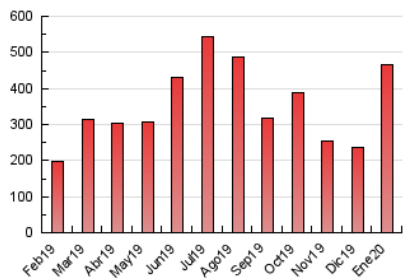

Páginas (x 1000)