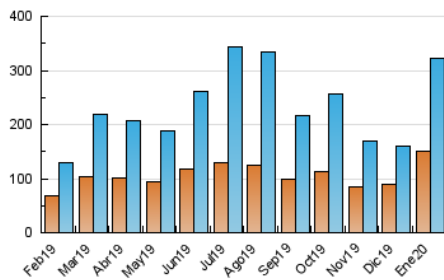

4.3 Por meses

N. únicos / Visitas (x 1000)