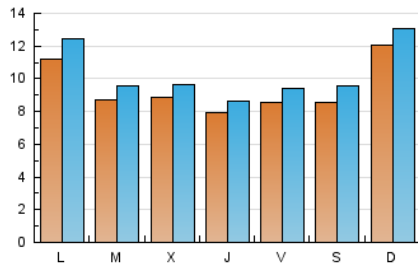

4. Gràfiques (Nacional)

4.1 Per dia de la setmana (promig)

N. únics / Visites (x 100)