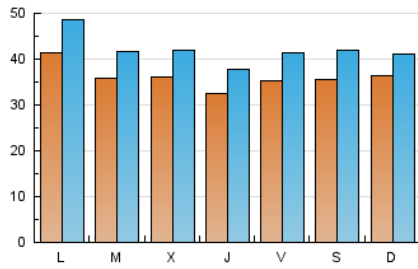

4. Gràfiques (Nacional i Internacional)

4.1 Per dia de la setmana (promig)

N. únics / Visites (x 100)