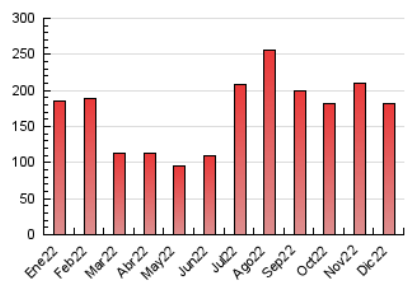

Pàgines (x 1000)