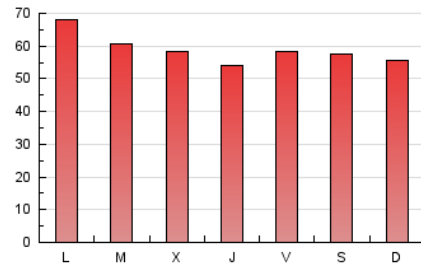

Pàgines (x 100)