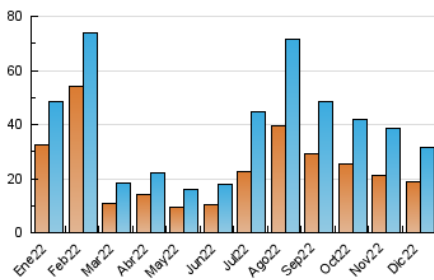

4.3 Per mesos

N. únics / Visites (x 1000)