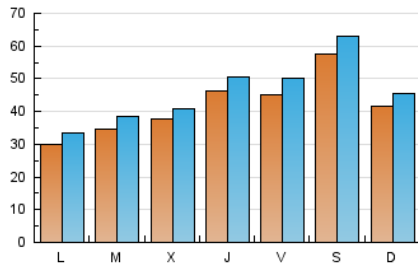

4. Gràfiques (Nacional)

4.1 Per dia de la setmana (promig)

N. únics / Visites (x 100)