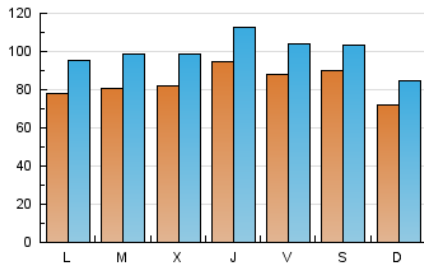

4. Gràfiques (Nacional i Internacional)

4.1 Per dia de la setmana (promig)

N. únics / Visites (x 100)