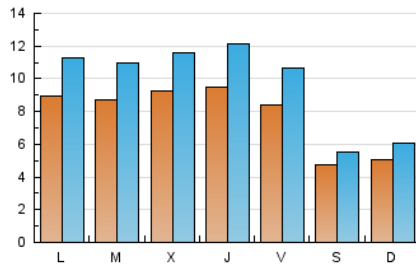

4. Gràfiques (Nacional i Internacional)

4.1 Per dia de la setmana (promig)

N. únics / Visites (x 100)