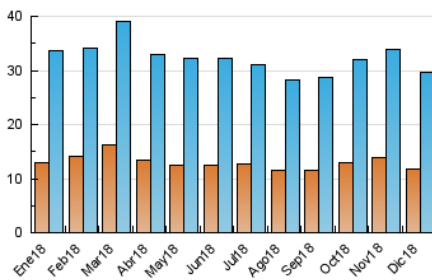

4.3 Per mesos

N. únics / Visites (x 1000)