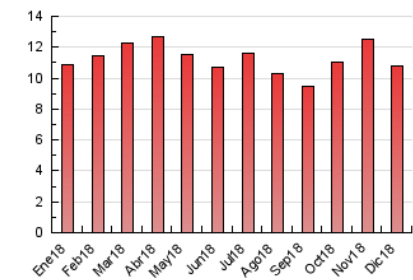

Pàgines (x 1000)