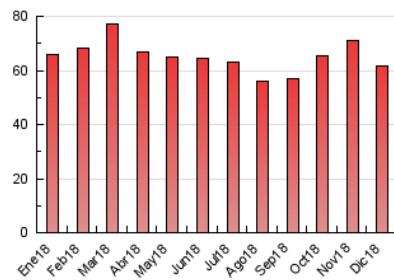

Pàgines (x 1000)