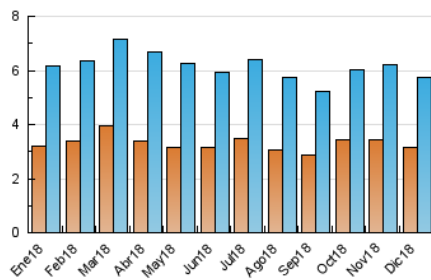

4.3 Per mesos

N. únics / Visites (x 1000)