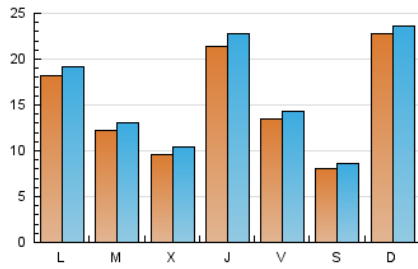

4. Gràfiques (Nacional)

4.1 Per dia de la setmana (promig)

N. únics / Visites (x 100)