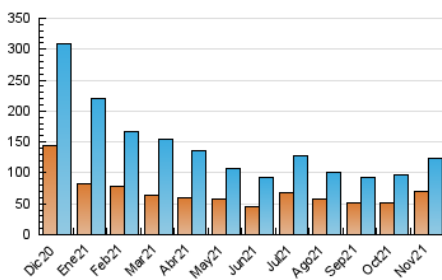

4.3 Per mesos

N. únics / Visites (x 1000)