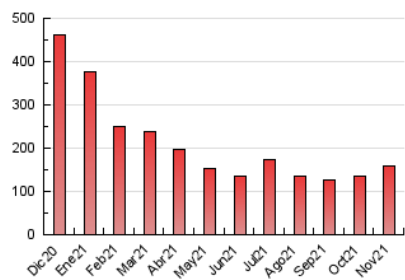

Pàgines (x 1000)