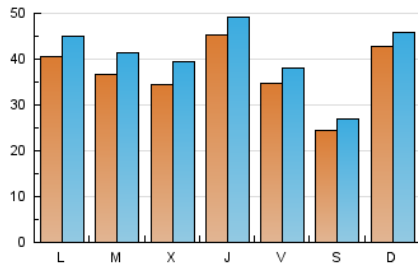

4. Gràfiques (Nacional i Internacional)

4.1 Per dia de la setmana (promig)

N. únics / Visites (x 100)