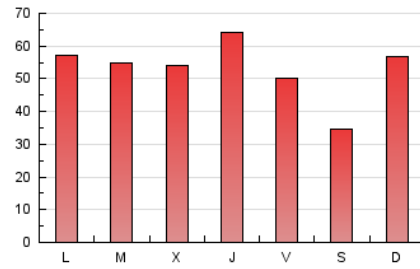

Pàgines (x 100)