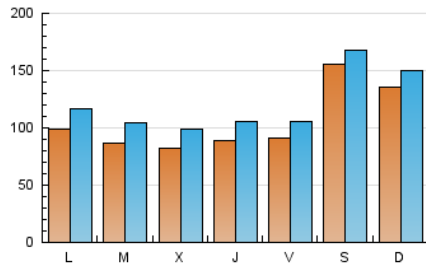

4. Gràfiques (Nacional i Internacional)

4.1 Per dia de la setmana (promig)

N. únics / Visites (x 100)