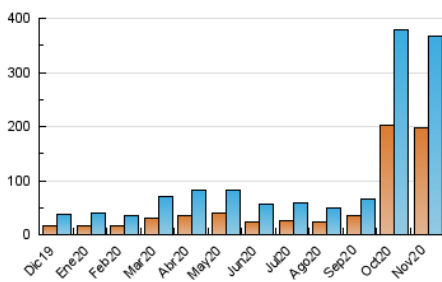

4.3 Per mesos

N. únics / Visites (x 1000)