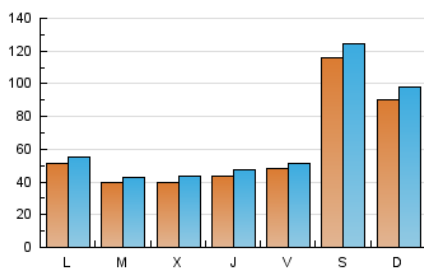

4. Gràfiques (Nacional)

4.1 Per dia de la setmana (promig)

N. únics / Visites (x 100)