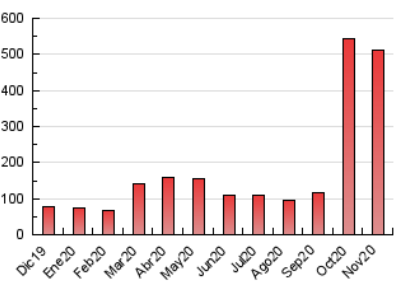

Pàgines (x 1000)