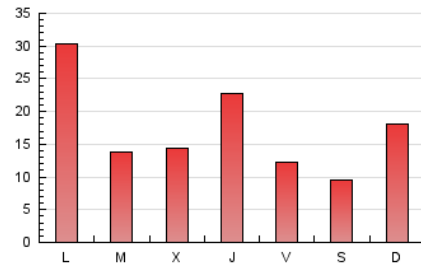

Pàgines (x 100)