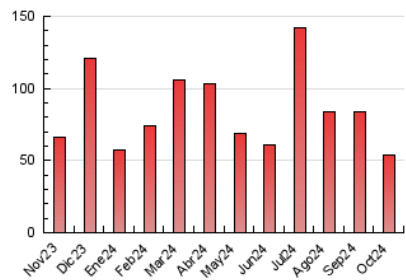

Pàgines (x 1000)