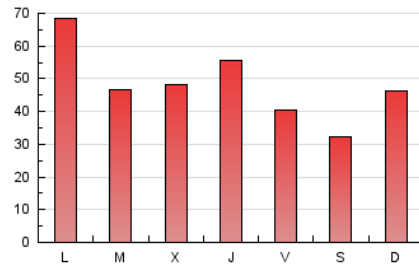

Pàgines (x 100)