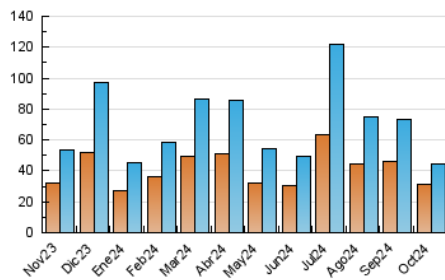

4.3 Per mesos

N. únics / Visites (x 1000)