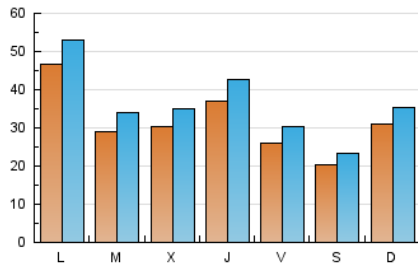

4. Gràfiques (Nacional i Internacional)

4.1 Per dia de la setmana (promig)

N. únics / Visites (x 100)