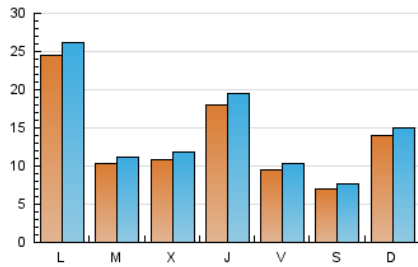

4. Gràfiques (Nacional)

4.1 Per dia de la setmana (promig)

N. únics / Visites (x 100)