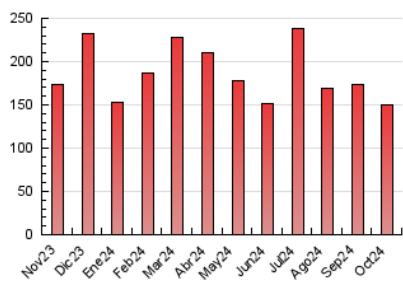

Pàgines (x 1000)