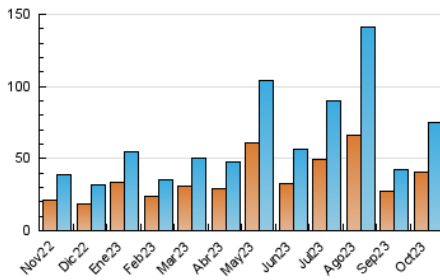

4.2 Per franja horària (promig)

Visites__ (x 1000)

Pàgines (x 1000)

4.3 Per mesos

N. únics / Visites (x 1000)