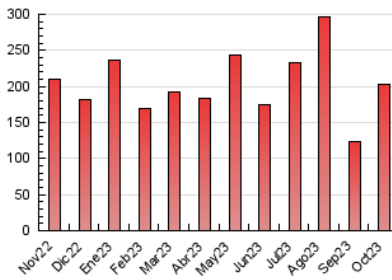

##### 4.2 Per franja horària (promig)

Visites\_ (x 1000)

Pàgines (x 1000)

##### 4.3 Per mesos

N. únics / Visites (x 1000)

Pàgines (x 1000)