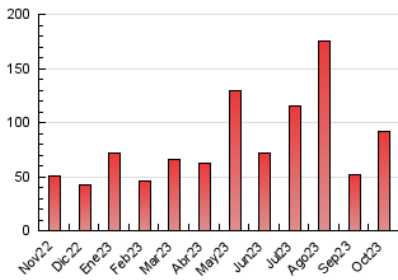

### 4.1 Per dia de la setmana (promig)

N. únics / Visites (x 100)

Pàgines (x 100)

### 4.2 Per franja horària (promig)

Visites\_\_ (x 1000)

Pàgines (x 1000)

### 4.3 Per mesos

N. únics / Visites (x 1000)

Pàgines (x 1000)