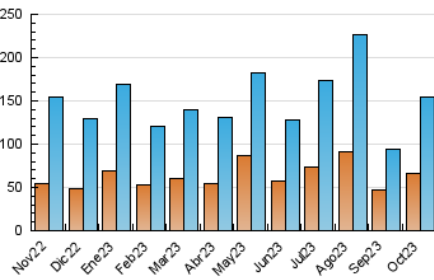

4.2 Per franja horària (promig)

Visites_ (x 1000)

Pàgines (x 1000)

4.3 Per mesos

N. únics / Visites (x 1000)