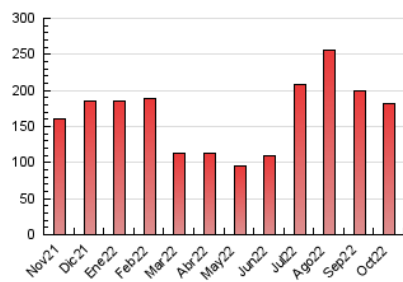

Pàgines (x 1000)