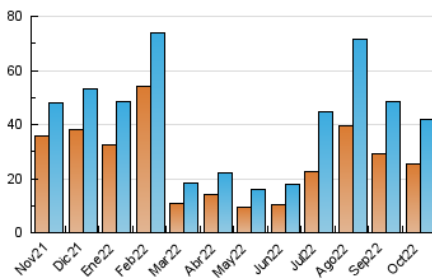

##### 4.1 Per dia de la setmana (promig)

N. únics / Visites (x 100)

Pàgines (x 100)

##### 4.2 Per franja horària (promig)

Visites\_\_ (x 1000)

Pàgines (x 1000)

##### 4.3 Per mesos

N. únics / Visites (x 1000)

Pàgines (x 1000)