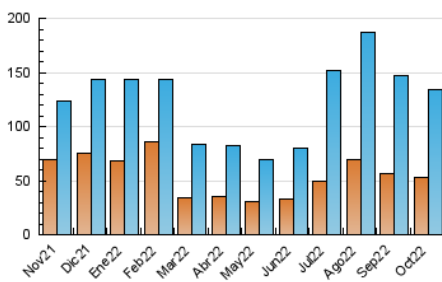

4.3 Per mesos

N. únics / Visites (x 1000)