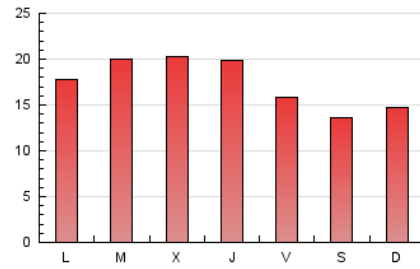

Pàgines (x 100)