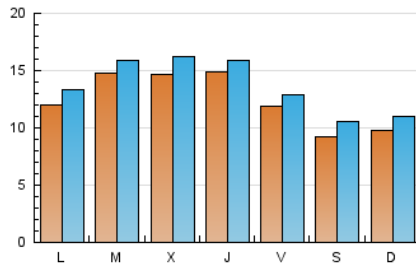

4. Gràfiques (Nacional)

4.1 Per dia de la setmana (promig)

N. únics / Visites (x 100)