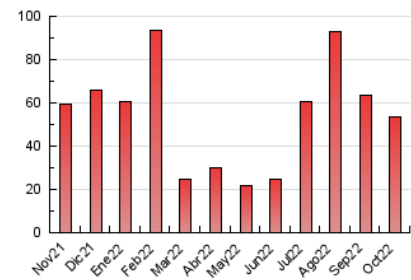

##### 4.2 Per franja horària (promig)

Visites\_\_ (x 1000)

Pàgines (x 1000)

##### 4.3 Per mesos

N. únics / Visites (x 1000)

Pàgines (x 1000)