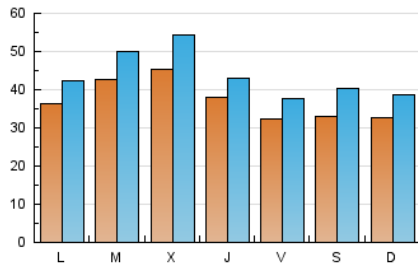

4. Gràfiques (Nacional i Internacional)

4.1 Per dia de la setmana (promig)

N. únics / Visites (x 100)