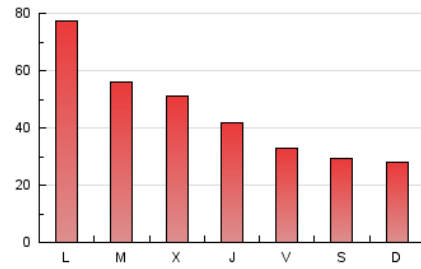

Pàgines (x 100)