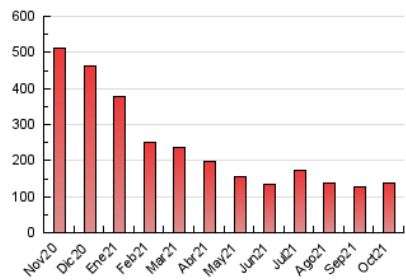

Pàgines (x 1000)