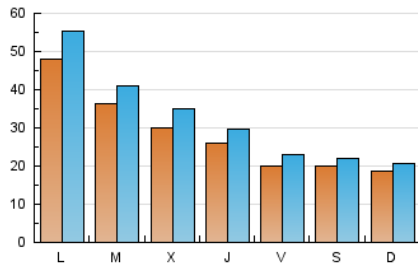

4. Gràfiques (Nacional i Internacional)

4.1 Per dia de la setmana (promig)

N. únics / Visites (x 100)