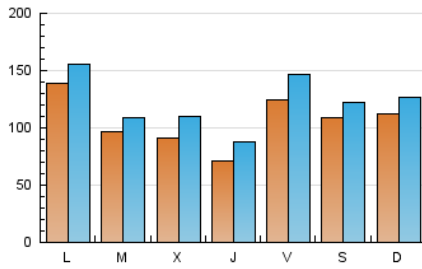

2. Seccions (Nacional i Internacional)

	PÀGINES	%
HOME	66.419	12.20 %
RESTA	477.946	87.80 %

3. Per dia del mes (Nacional i Internacional)

Dia	N. únics	Visites	Pàgines	Dia	N. únics	Visites	Pàgines	Dia	N. únics	Visites	Pàgines
1	1.944	2.366	4.708	11	1.412	1.686	2.977	21	16.521	19.224	26.596
2	1.732	2.128	4.047	12	2.138	2.800	5.762	22	9.626	11.660	17.578
3	1.189	1.400	2.367	13	2.182	2.732	5.150	23	8.202	10.207	16.481
4	1.447	1.685	2.862	14	6.017	7.119	11.762	24	7.778	9.383	13.607
5	1.871	2.329	4.480	15	9.714	11.707	18.169	25	19.160	21.890	30.593
6	2.110	2.550	4.439	16	35.611	40.171	52.971	26	14.636	17.456	25.863
7	2.624	3.248	6.438	17	31.582	34.449	42.868	27	9.444	11.463	17.858
8	2.309	2.887	5.703	18	22.895	25.194	31.985	28	11.436	14.376	22.018
9	2.286	2.890	5.215	19	36.768	39.580	51.341	29	11.883	15.029	24.318
10	1.342	1.621	2.963	20	24.819	26.718	35.364	30	14.606	18.068	26.991
								31	12.461	14.497	20.891

4. Gràfiques (Nacional i Internacional)

4.1 Per dia de la setmana (promig)

N. únics / Visites (x 100)

Pàgines (x 100)

4.2 Per franja horària (promig)

Visites (x 1000)

Pàgines (x 1000)

4.3 Per mesos