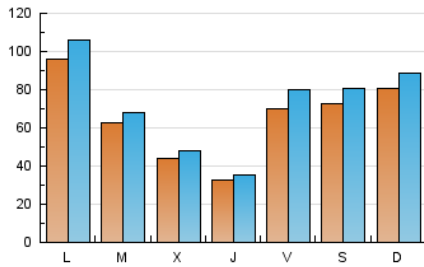

4. Gràfiques (Nacional)

4.1 Per dia de la setmana (promig)

N. únics / Visites (x 100)