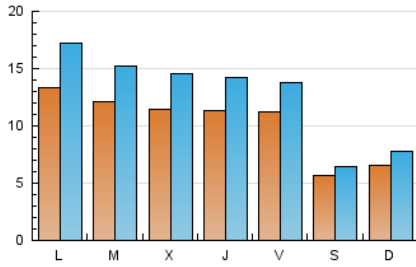

4. Gràfiques (Nacional i Internacional)

4.1 Per dia de la setmana (promig)

N. únics / Visites (x 100)