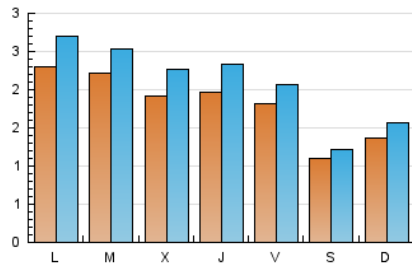

4. Gràfiques (Nacional)

4.1 Per dia de la setmana (promig)

N. únics / Visites (x 100)