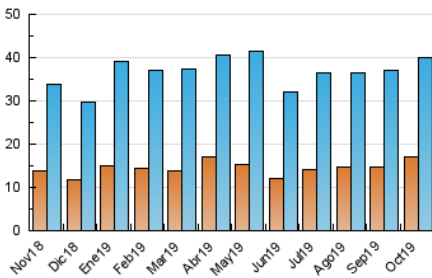

4.3 Per mesos

N. únics / Visites (x 1000)