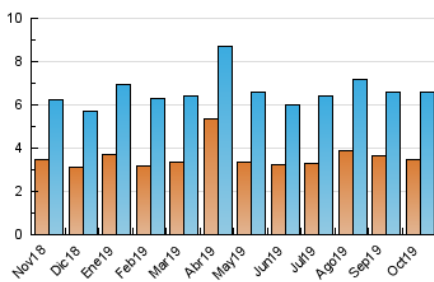

4.3 Per mesos

N. únics / Visites (x 1000)