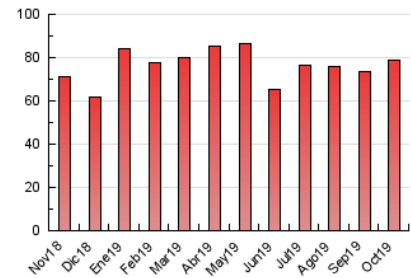

Pàgines (x 1000)