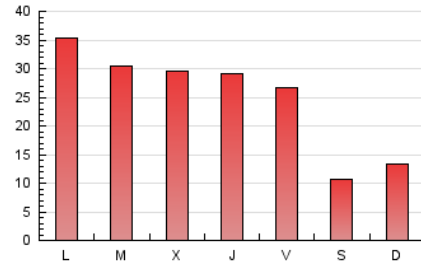

Pàgines (x 100)