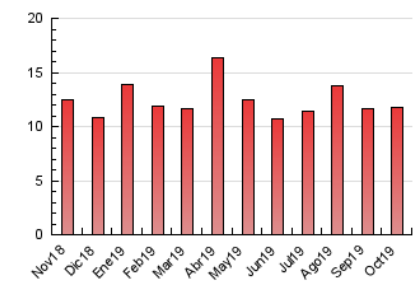

Pàgines (x 1000)