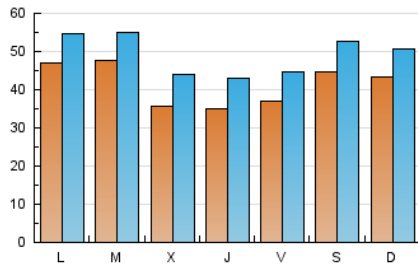

4. Gràfiques (Nacional i Internacional)

4.1 Per dia de la setmana (promig)

N. únics / Visites (x 100)