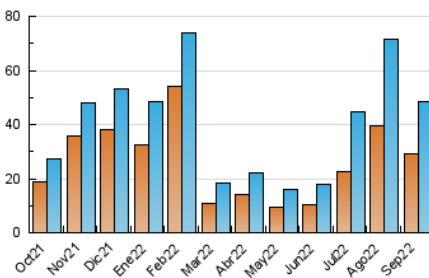

4.3 Per mesos

N. únics / Visites (x 1000)