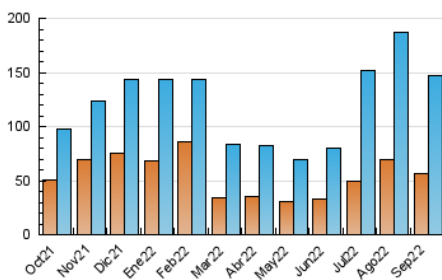

4.3 Per mesos

N. únics / Visites (x 1000)