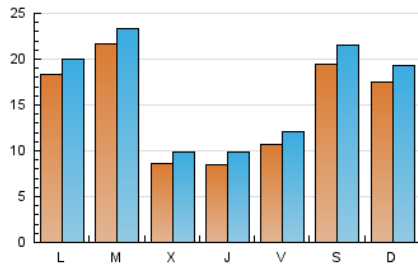

4. Gràfiques (Nacional)

4.1 Per dia de la setmana (promig)

N. únics / Visites (x 100)