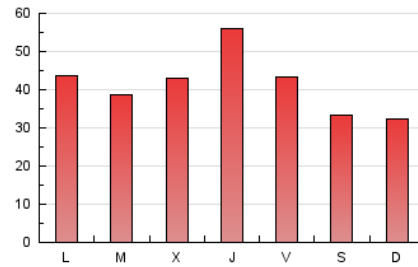

Pàgines (x 100)