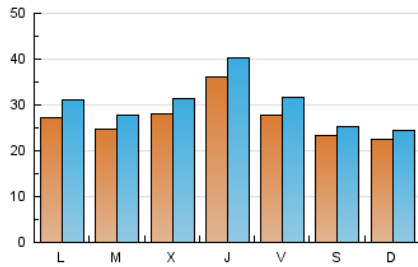

4. Gràfiques (Nacional i Internacional)

4.1 Per dia de la setmana (promig)

N. únics / Visites (x 100)