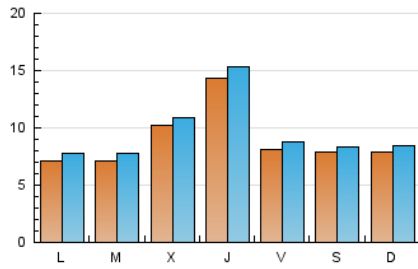

4. Gràfiques (Nacional)

4.1 Per dia de la setmana (promig)

N. únics / Visites (x 100)