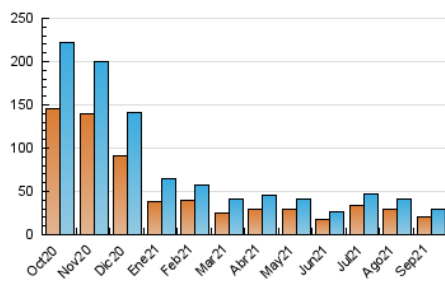

4.3 Per mesos

N. únics / Visites (x 1000)