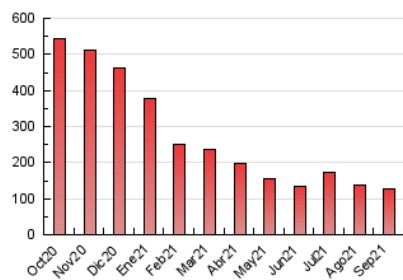

Pàgines (x 1000)