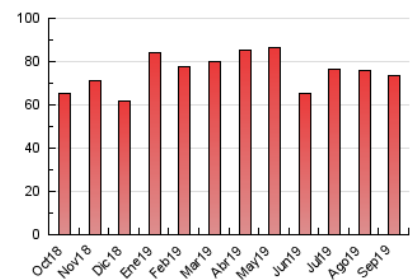

Pàgines (x 1000)