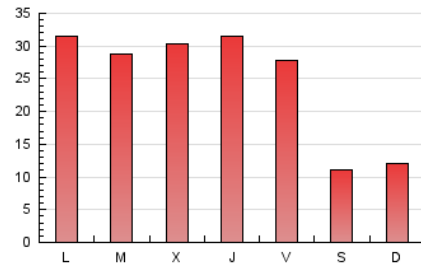

Pàgines (x 100)