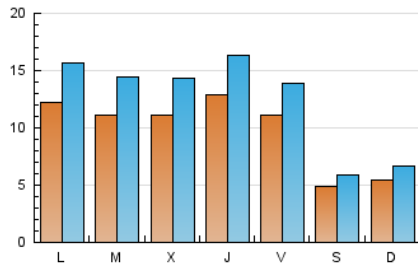

4. Gràfiques (Nacional i Internacional)

4.1 Per dia de la setmana (promig)

N. únics / Visites (x 100)