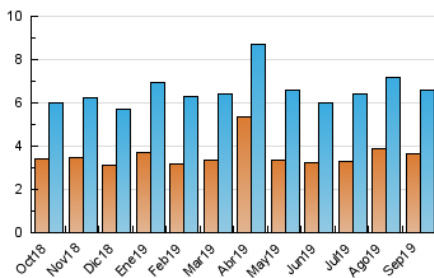

4.3 Per mesos

N. únics / Visites (x 1000)