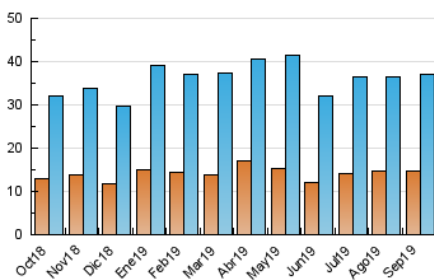

4.3 Per mesos

N. únics / Visites (x 1000)