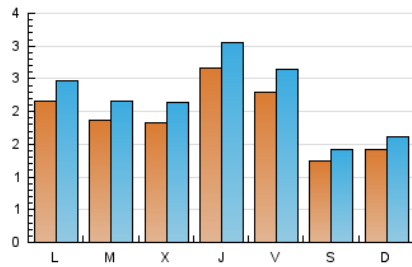

4. Gràfiques (Nacional)

4.1 Per dia de la setmana (promig)

N. únics / Visites (x 100)