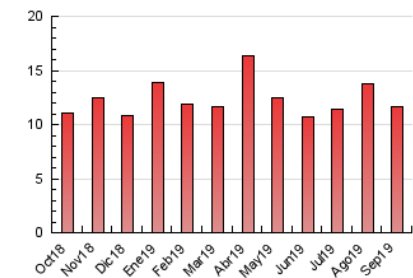

Pàgines (x 1000)