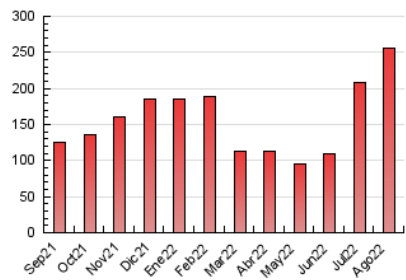

Pàgines (x 1000)