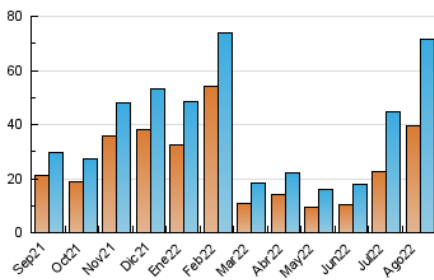

4.3 Per mesos

N. únics / Visites (x 1000)