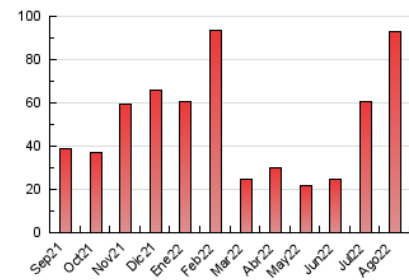

Pàgines (x 1000)