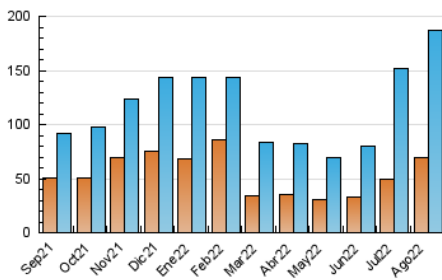

4.3 Per mesos

N. únics / Visites (x 1000)