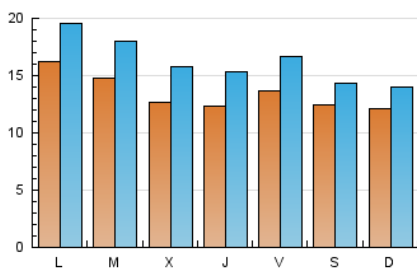

4. Gràfiques (Nacional i Internacional)

4.1 Per dia de la setmana (promig)

N. únics / Visites (x 100)