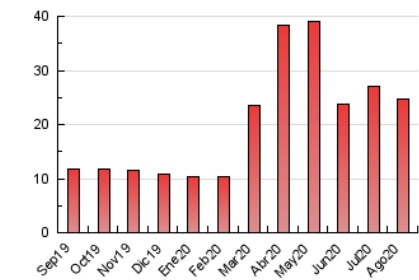

Pàgines (x 1000)