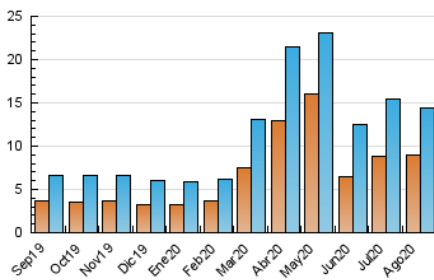

4.3 Per mesos

N. únics / Visites (x 1000)