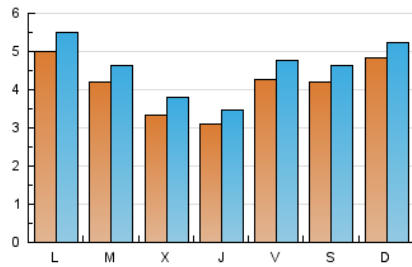

4. Gràfiques (Nacional)

4.1 Per dia de la setmana (promig)

N. únics / Visites (x 100)