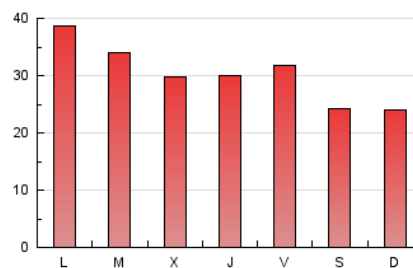

Pàgines (x 100)