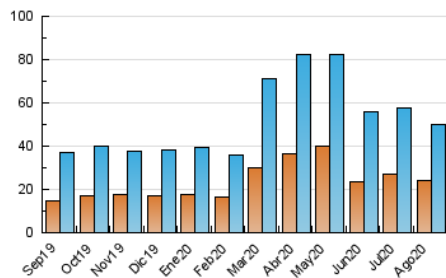

4.3 Per mesos

N. únics / Visites (x 1000)