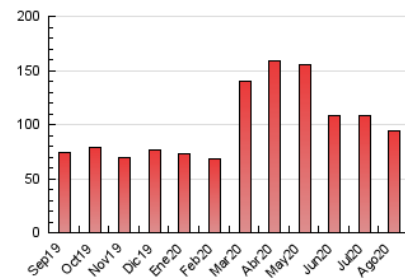

Pàgines (x 1000)