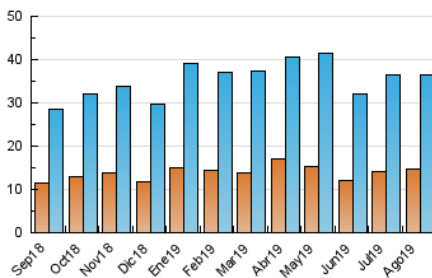

4.3 Per mesos

N. únics / Visites (x 1000)