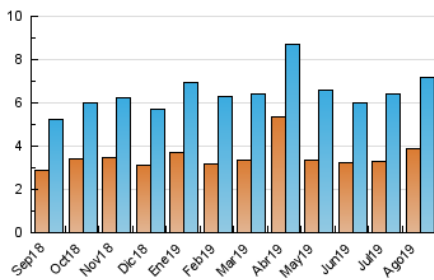

4.3 Per mesos

N. únics / Visites (x 1000)