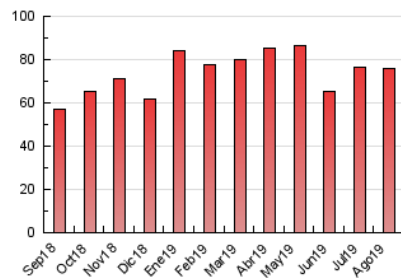

Pàgines (x 1000)