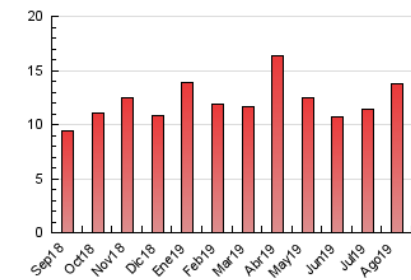

Pàgines (x 1000)