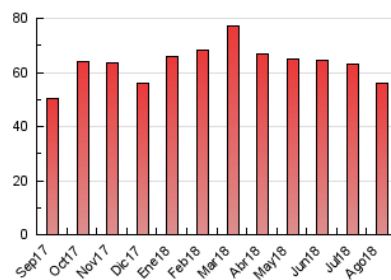

Pàgines (x 1000)