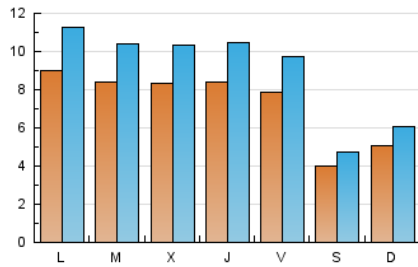

4. Gràfiques (Nacional i Internacional)

4.1 Per dia de la setmana (promig)

N. únics / Visites (x 100)