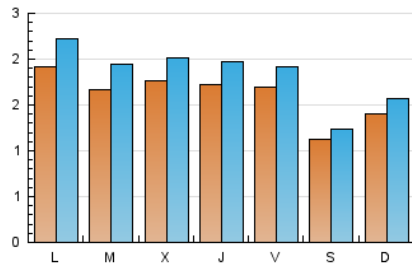

4. Gràfiques (Nacional)

4.1 Per dia de la setmana (promig)

N. únics / Visites (x 100)