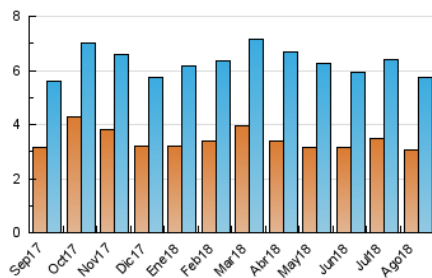

4.3 Per mesos

N. únics / Visites (x 1000)