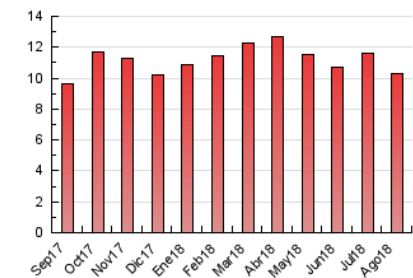

Pàgines (x 1000)