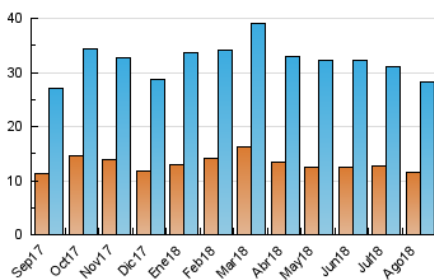

4.3 Per mesos

N. únics / Visites (x 1000)