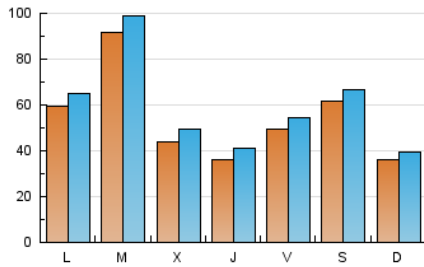

4. Gràfiques (Nacional i Internacional)

4.1 Per dia de la setmana (promig)

N. únics / Visites (x 100)