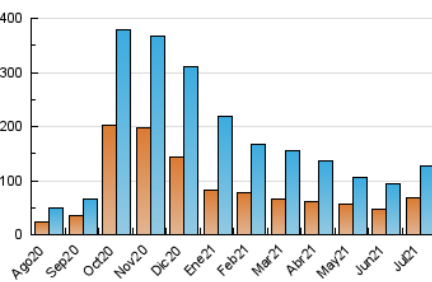

4.3 Per mesos

N. únics / Visites (x 1000)