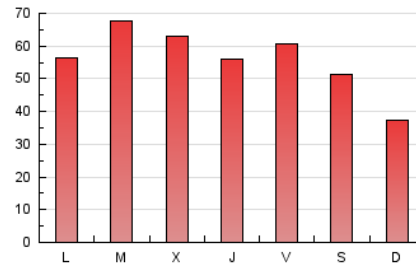

Pàgines (x 100)