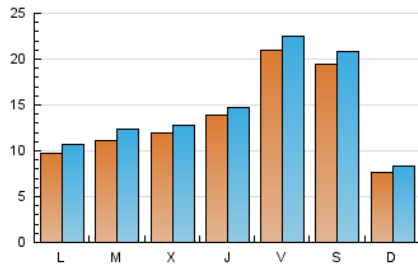

4. Gràfiques (Nacional)

4.1 Per dia de la setmana (promig)

N. únics / Visites (x 100)