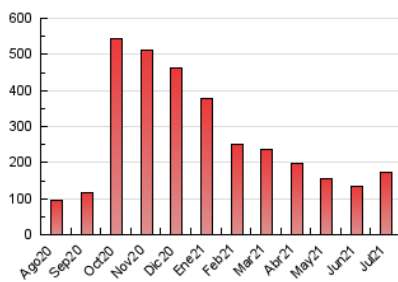

Pàgines (x 1000)