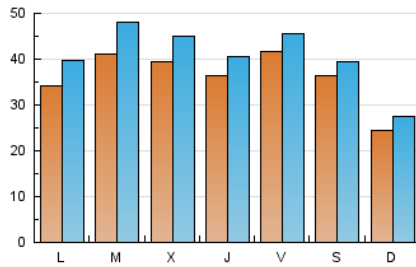

4. Gràfiques (Nacional i Internacional)

4.1 Per dia de la setmana (promig)

N. únics / Visites (x 100)