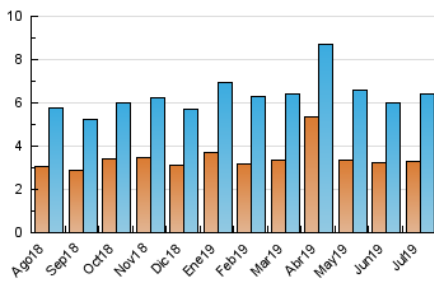

4.2 Per franja horària (promig)

Visites (x 1000)

Pàgines (x 1000)

4.3 Per mesos

N. únics / Visites (x 1000)