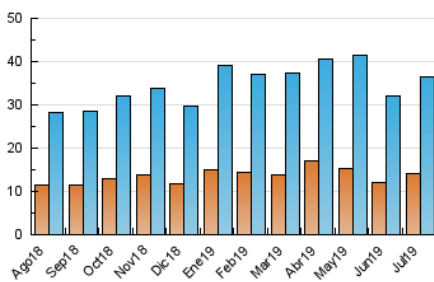

4.3 Per mesos

N. únics / Visites (x 1000)