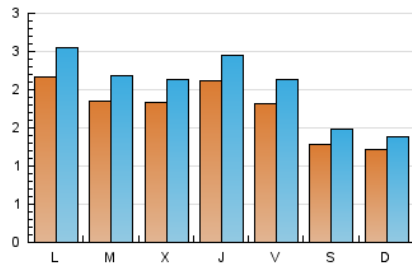

4. Gràfiques (Nacional)

4.1 Per dia de la setmana (promig)

N. únics / Visites (x 100)