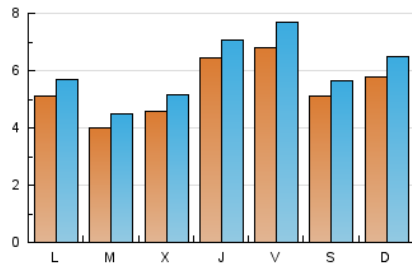

4. Gràfiques (Nacional)

4.1 Per dia de la setmana (promig)

N. únics / Visites (x 100)