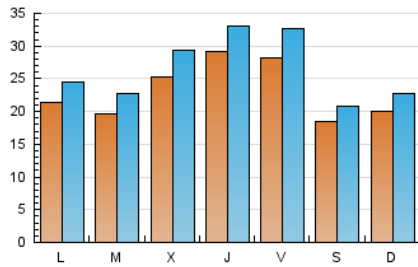

4. Gràfiques (Nacional i Internacional)

4.1 Per dia de la setmana (promig)

N. únics / Visites (x 100)