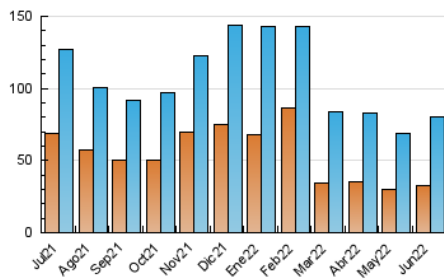

4.3 Per mesos

N. únics / Visites (x 1000)