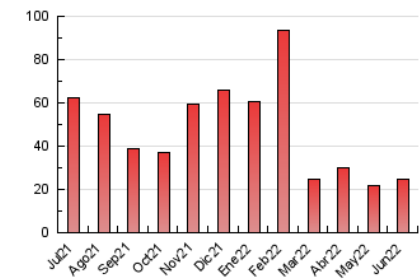

Pàgines (x 1000)