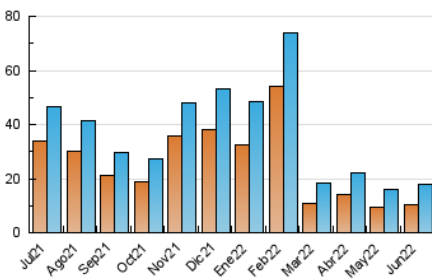

4.3 Per mesos

N. únics / Visites (x 1000)