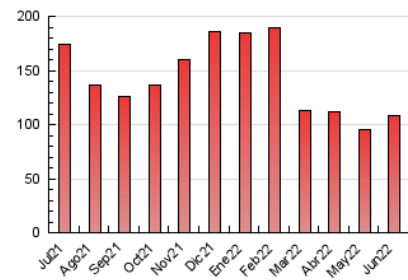

Pàgines (x 1000)