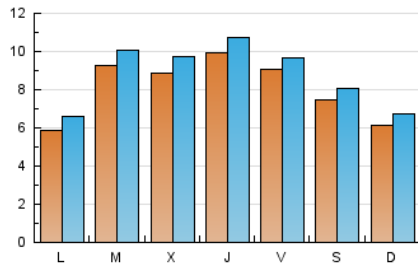

4. Gràfiques (Nacional)

4.1 Per dia de la setmana (promig)

N. únics / Visites (x 100)