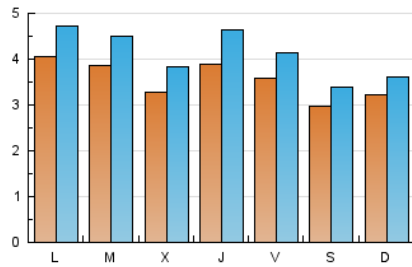

4. Gràfiques (Nacional)

4.1 Per dia de la setmana (promig)

N. únics / Visites (x 100)