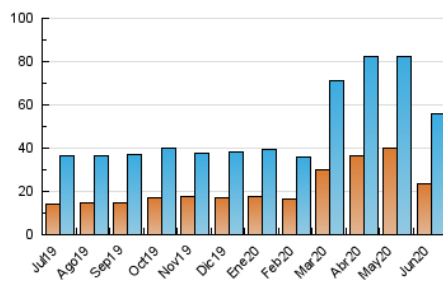

4.3 Per mesos

N. únics / Visites (x 1000)