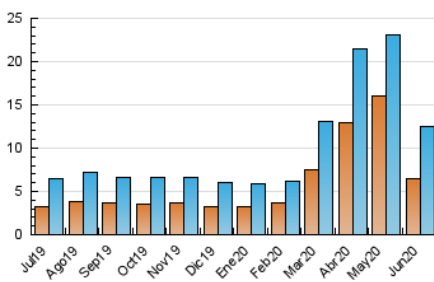

4.3 Per mesos

N. únics / Visites (x 1000)