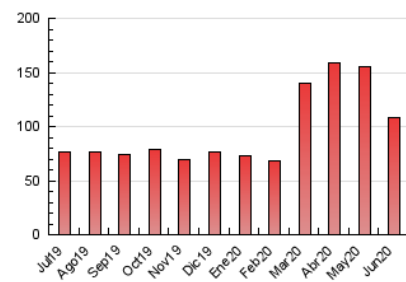

Pàgines (x 1000)