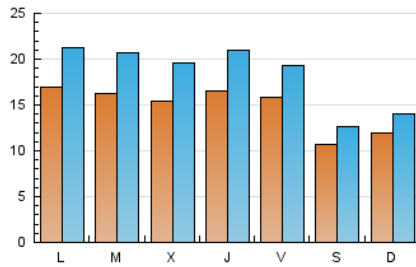

4. Gràfiques (Nacional i Internacional)

4.1 Per dia de la setmana (promig)

N. únics / Visites (x 100)