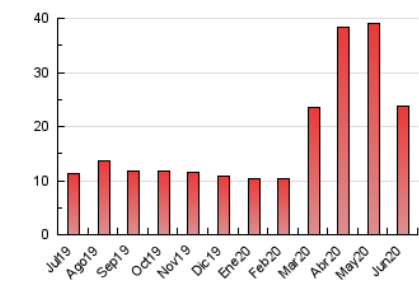

Pàgines (x 1000)