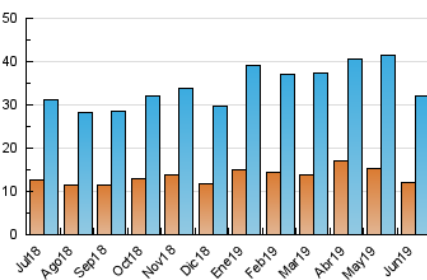

4.3 Per mesos

N. únics / Visites (x 1000)