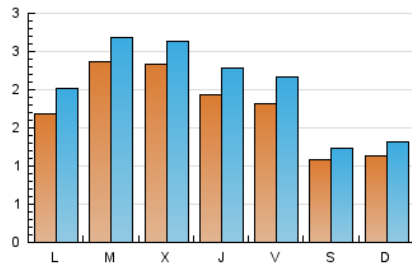

4. Gràfiques (Nacional)

4.1 Per dia de la setmana (promig)

N. únics / Visites (x 100)