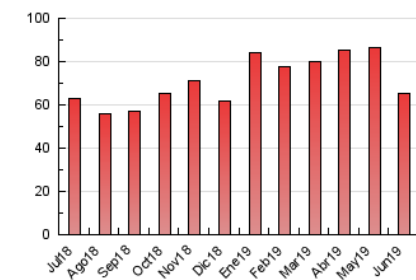

Pàgines (x 1000)