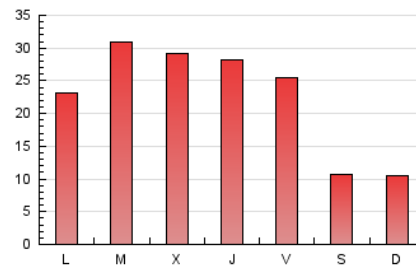

Pàgines (x 100)