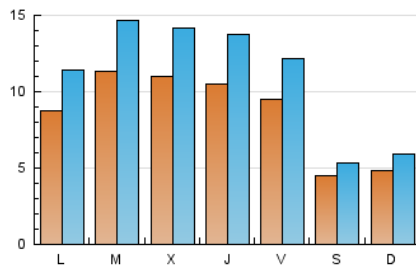

4. Gràfiques (Nacional i Internacional)

4.1 Per dia de la setmana (promig)

N. únics / Visites (x 100)