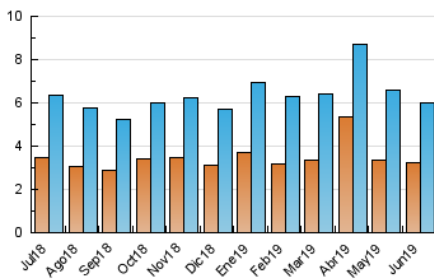

4.3 Per mesos

N. únics / Visites (x 1000)