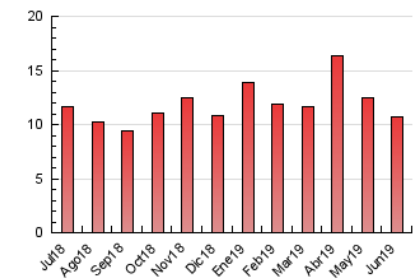

Pàgines (x 1000)