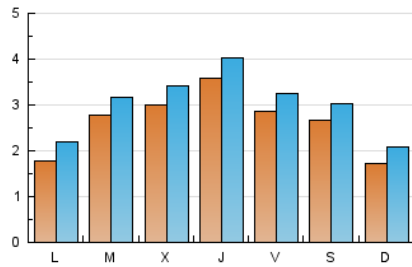

4. Gràfiques (Nacional)

4.1 Per dia de la setmana (promig)

N. únics / Visites (x 100)