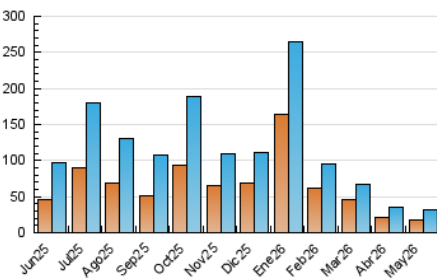

4.3 Per mesos

N. únics / Visites (x 1000)