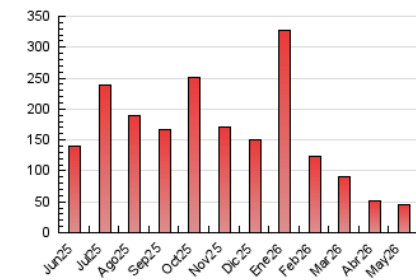

Pàgines (x 1000)