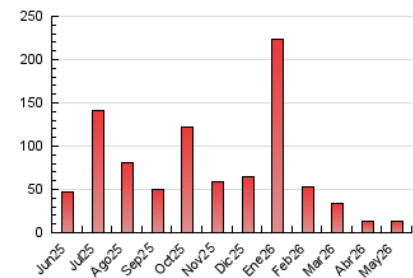

Pàgines (x 1000)