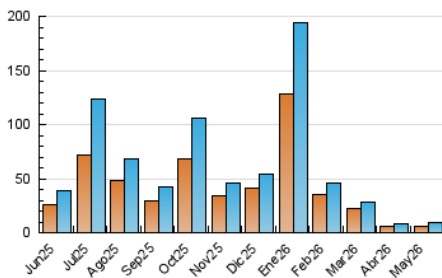

4.3 Per mesos

N. únics / Visites (x 1000)