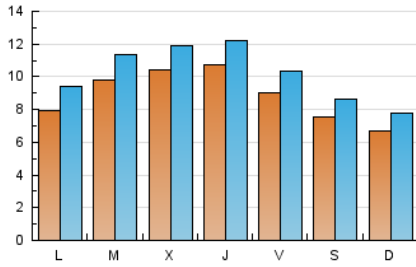

4. Gràfiques (Nacional i Internacional)

4.1 Per dia de la setmana (promig)

N. únics / Visites (x 100)