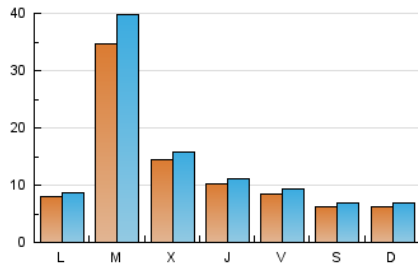

4. Gràfiques (Nacional)

4.1 Per dia de la setmana (promig)

N. únics / Visites (x 100)