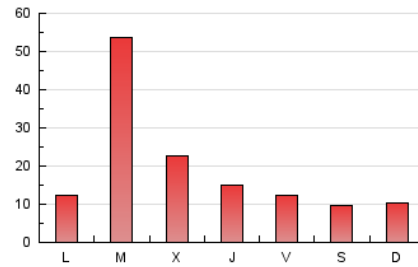

Pàgines (x 100)