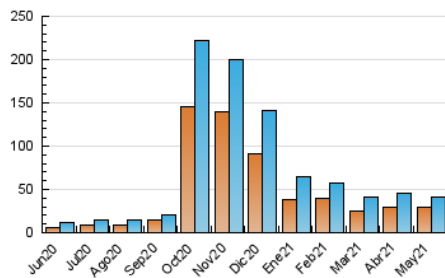

4.3 Per mesos

N. únics / Visites (x 1000)