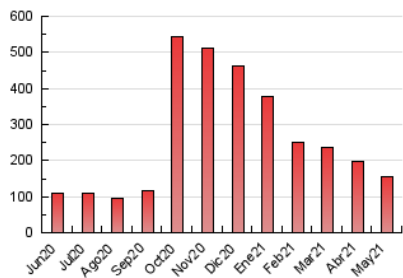

Pàgines (x 1000)