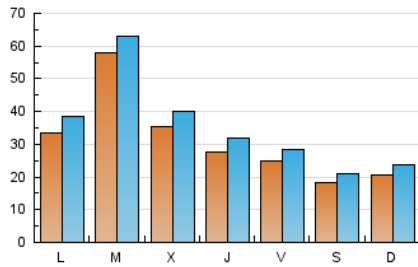

4. Gràfiques (Nacional i Internacional)

4.1 Per dia de la setmana (promig)

N. únics / Visites (x 100)