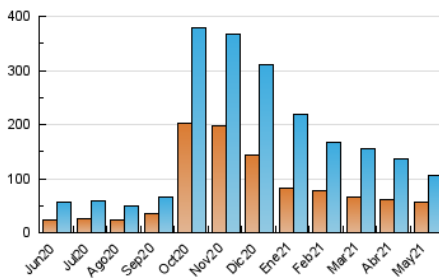

4.3 Per mesos

N. únics / Visites (x 1000)