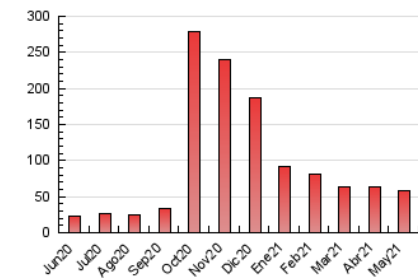

Pàgines (x 1000)