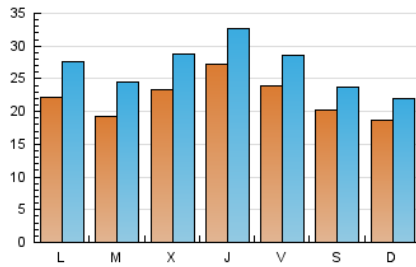

4. Gràfiques (Nacional i Internacional)

4.1 Per dia de la setmana (promig)

N. únics / Visites (x 100)