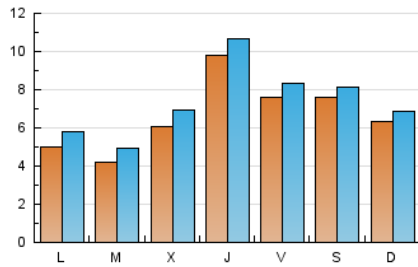

4. Gràfiques (Nacional)

4.1 Per dia de la setmana (promig)

N. únics / Visites (x 100)