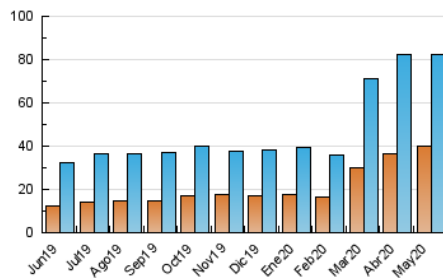

4.3 Per mesos

N. únics / Visites (x 1000)