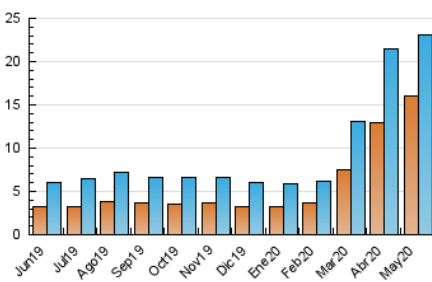

##### 4.1 Per dia de la setmana (promig)

N. únics / Visites (x 100)

Pàgines (x 100)

##### 4.2 Per franja horària (promig)

Visites (x 1000)

Pàgines (x 1000)

##### 4.3 Per mesos

N. únics / Visites (x 1000)

Pàgines (x 1000)