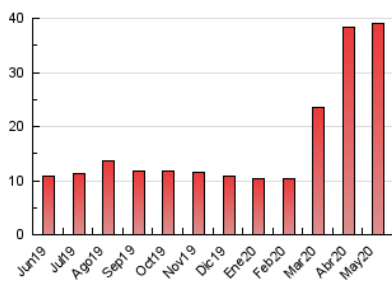

##### 4.1 Per dia de la setmana (promig)

N. únics / Visites (x 100)

Pàgines (x 100)

##### 4.2 Per franja horària (promig)

Visites (x 1000)

Pàgines (x 1000)

##### 4.3 Per mesos

N. únics / Visites (x 1000)

Pàgines (x 1000)