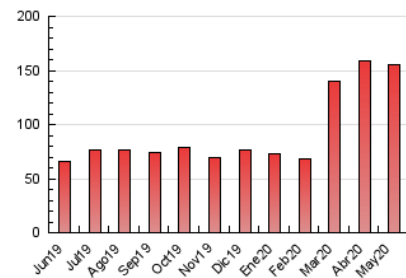

Pàgines (x 1000)