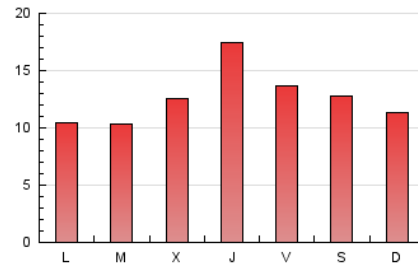

Pàgines (x 100)