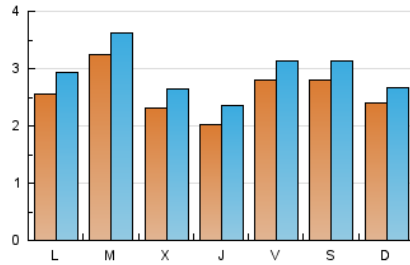

4. Gràfiques (Nacional)

4.1 Per dia de la setmana (promig)

N. únics / Visites (x 100)