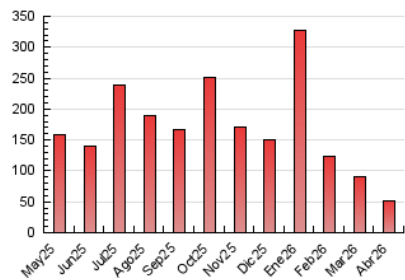

Pàgines (x 1000)