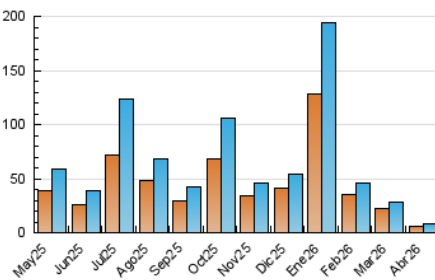

4.3 Per mesos

N. únics / Visites (x 1000)