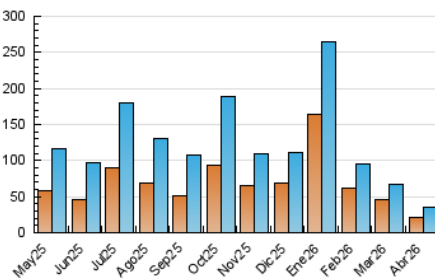

4.3 Per mesos

N. únics / Visites (x 1000)