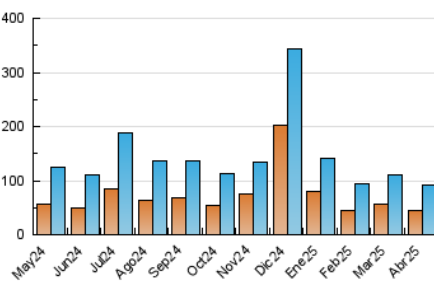

4.3 Per mesos

N. únics / Visites (x 1000)