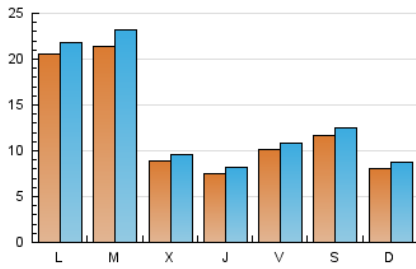

4. Gràfiques (Nacional)

4.1 Per dia de la setmana (promig)

N. únics / Visites (x 100)