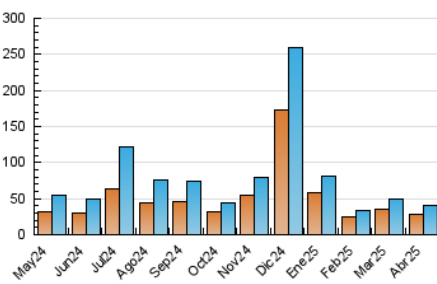

4.3 Per mesos

N. únics / Visites (x 1000)