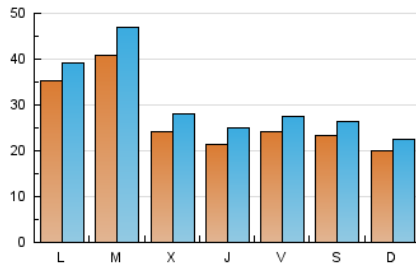

4. Gràfiques (Nacional i Internacional)

4.1 Per dia de la setmana (promig)

N. únics / Visites (x 100)