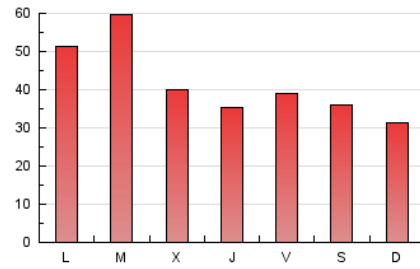

Pàgines (x 100)