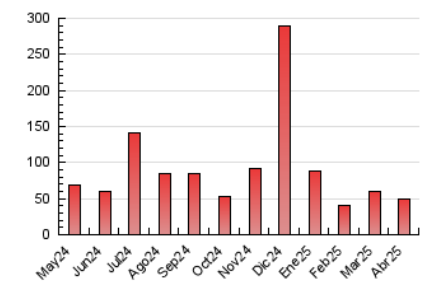

Pàgines (x 1000)