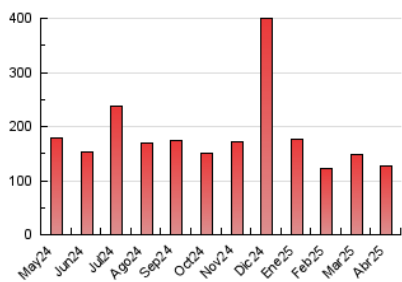

Pàgines (x 1000)