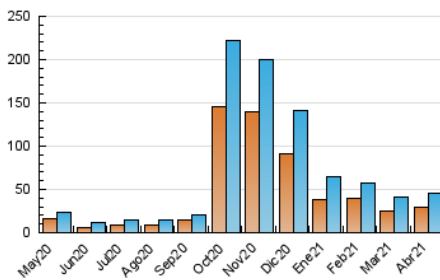

4.3 Per mesos

N. únics / Visites (x 1000)