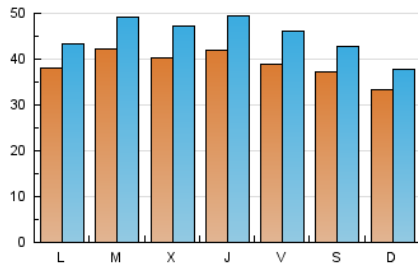

4. Gràfiques (Nacional i Internacional)

4.1 Per dia de la setmana (promig)

N. únics / Visites (x 100)