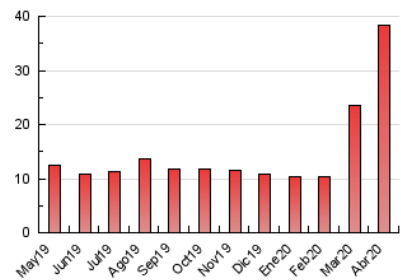

Pàgines (x 1000)