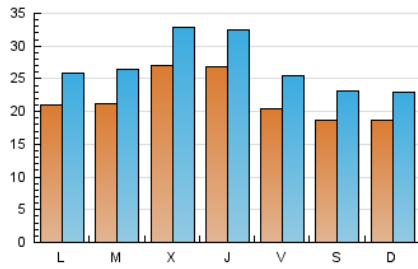

4. Gràfiques (Nacional i Internacional)

4.1 Per dia de la setmana (promig)

N. únics / Visites (x 100)