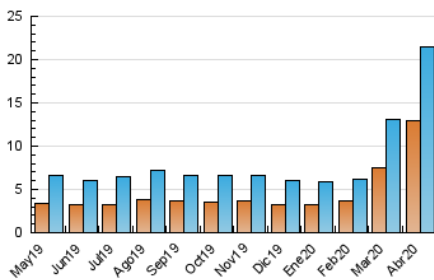

4.3 Per mesos

N. únics / Visites (x 1000)