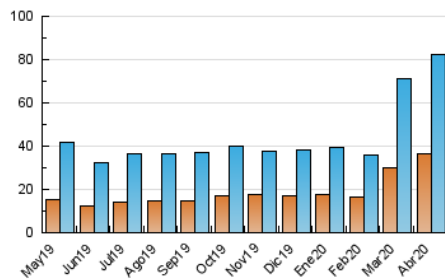

4.3 Per mesos

N. únics / Visites (x 1000)