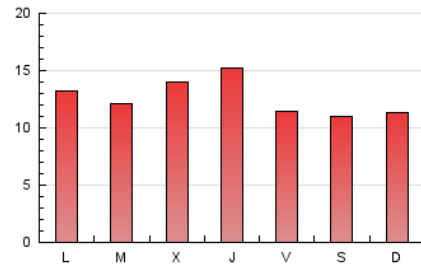

Pàgines (x 100)