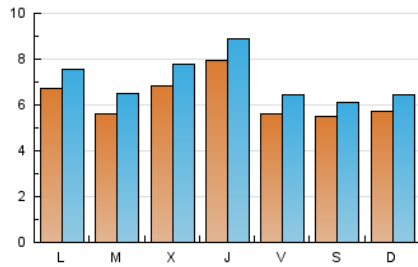

4. Gràfiques (Nacional)

4.1 Per dia de la setmana (promig)

N. únics / Visites (x 100)