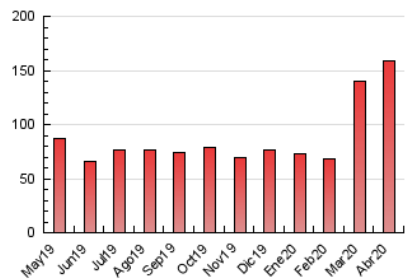

Pàgines (x 1000)