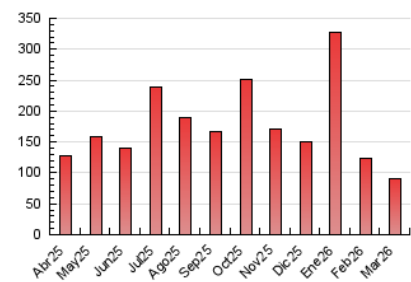

Pàgines (x 1000)