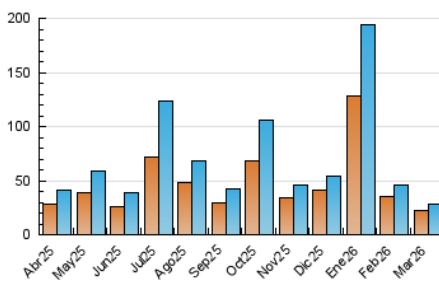

4.3 Per mesos

N. únics / Visites (x 1000)