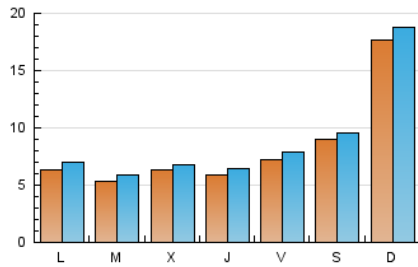

4. Gràfiques (Nacional)

4.1 Per dia de la setmana (promig)

N. únics / Visites (x 100)