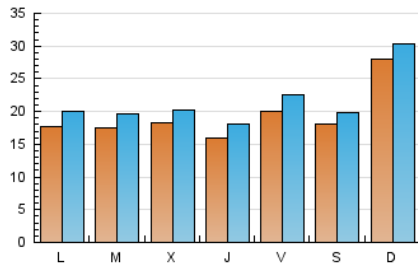

4. Gràfiques (Nacional i Internacional)

4.1 Per dia de la setmana (promig)

N. únics / Visites (x 100)