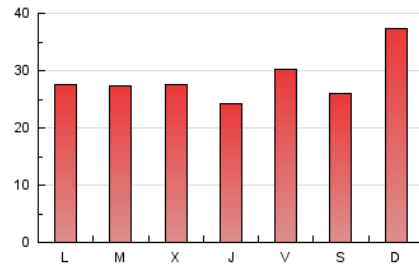

Pàgines (x 100)