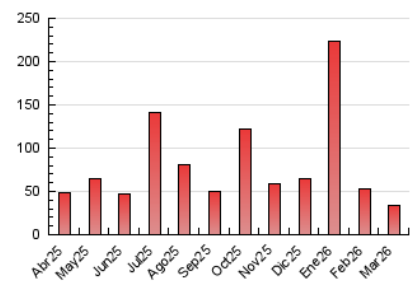

Pàgines (x 1000)