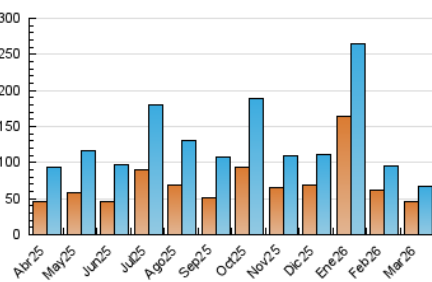

4.3 Per mesos

N. únics / Visites (x 1000)