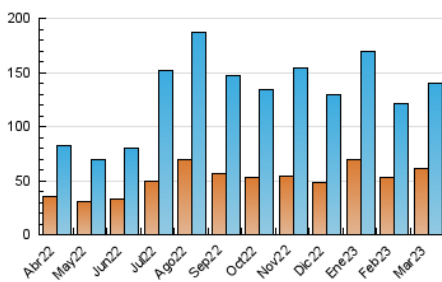

##### 4.2 Per franja horària (promig)

Visites\_ (x 1000)

Pàgines (x 1000)

##### 4.3 Per mesos

N. únics / Visites (x 1000)

Pàgines (x 1000)