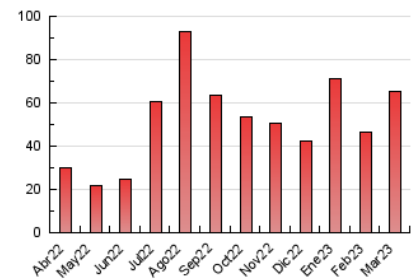

### 4.2 Per franja horària (promig)

Visites\_ (x 1000)

Pàgines (x 1000)

### 4.3 Per mesos

N. únics / Visites (x 1000)

Pàgines (x 1000)