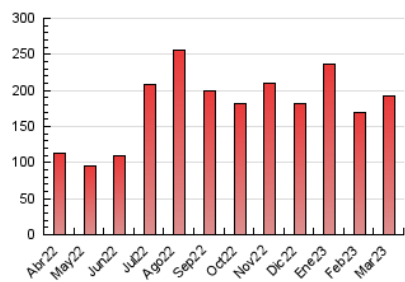

##### 4.2 Per franja horària (promig)

Visites\_ (x 1000)

Pàgines (x 1000)

##### 4.3 Per mesos

N. únics / Visites (x 1000)

Pàgines (x 1000)