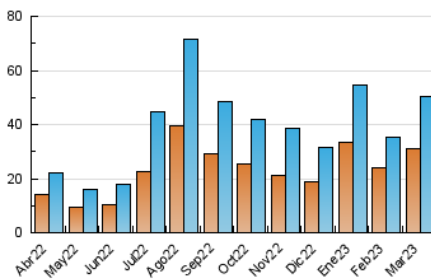

### 4.1 Per dia de la setmana (promig)

N. únics / Visites (x 100)

Pàgines (x 100)

### 4.2 Per franja horària (promig)

Visites\_ (x 1000)

Pàgines (x 1000)

### 4.3 Per mesos

N. únics / Visites (x 1000)

Pàgines (x 1000)