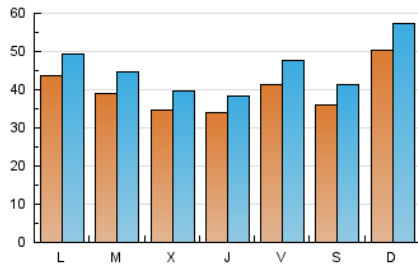

4. Gràfiques (Nacional i Internacional)

4.1 Per dia de la setmana (promig)

N. únics / Visites (x 100)