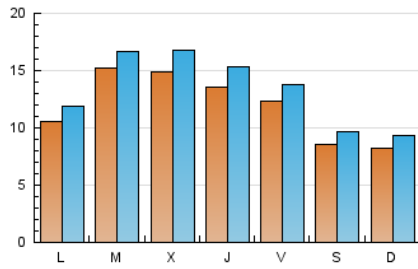

4. Gràfiques (Nacional)

4.1 Per dia de la setmana (promig)

N. únics / Visites (x 100)