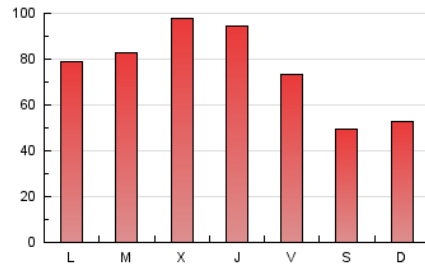

Pàgines (x 100)