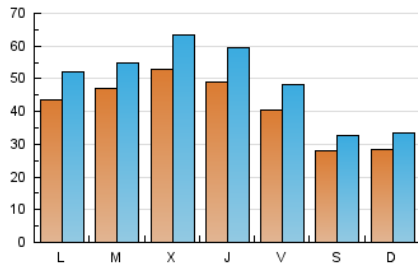

4. Gràfiques (Nacional i Internacional)

4.1 Per dia de la setmana (promig)

N. únics / Visites (x 100)