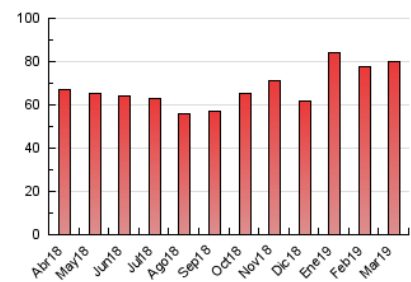

Pàgines (x 1000)