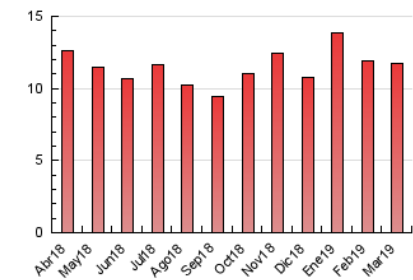

Pàgines (x 1000)