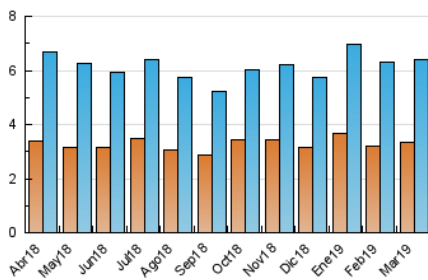

4.3 Per mesos

N. únics / Visites (x 1000)