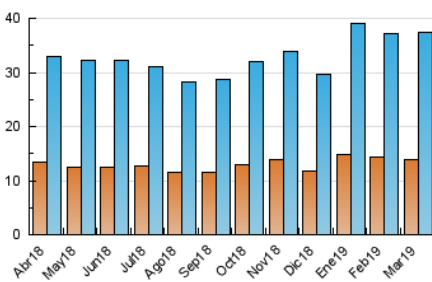

4.3 Per mesos

N. únics / Visites (x 1000)