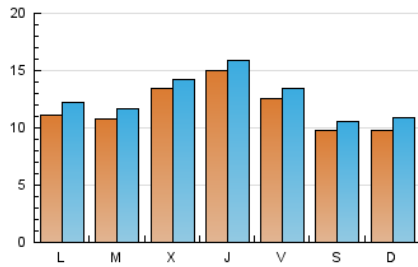

4. Gràfiques (Nacional)

4.1 Per dia de la setmana (promig)

N. únics / Visites (x 100)