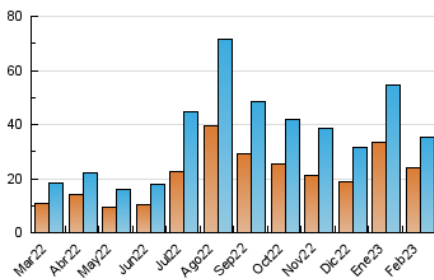

4.3 Per mesos

N. únics / Visites (x 1000)