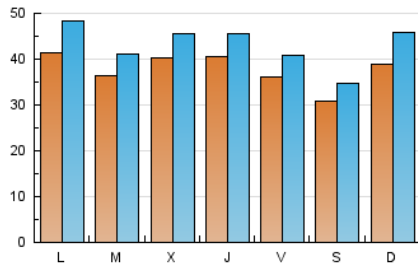

4. Gràfiques (Nacional i Internacional)

4.1 Per dia de la setmana (promig)

N. únics / Visites (x 100)