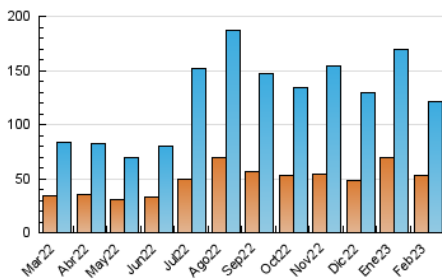

4.3 Per mesos

N. únics / Visites (x 1000)