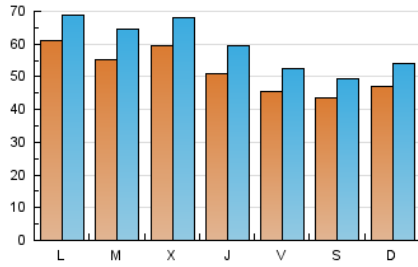

4. Gràfiques (Nacional i Internacional)

4.1 Per dia de la setmana (promig)

N. únics / Visites (x 100)