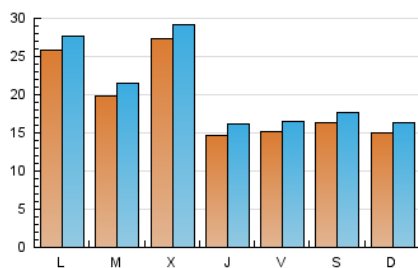

4. Gràfiques (Nacional)

4.1 Per dia de la setmana (promig)

N. únics / Visites (x 100)