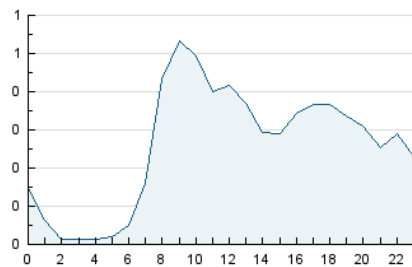

2. Seccions (Nacional)

	PÀGINES	%
HOME	4.134	39.79 %
RESTA	6.256	60.21 %

3. Per dia del mes (Nacional)

Dia	N. únics	Visites	Pàgines	Dia	N. únics	Visites	Pàgines	Dia	N. únics	Visites	Pàgines
1	130	135	205	11	285	310	482	21	190	208	346
2	107	116	216	12	241	262	458	22	140	153	240
3	168	190	288	13	217	249	441	23	123	145	228
4	185	199	384	14	173	198	331	24	232	262	466
5	158	182	305	15	249	262	364	25	207	243	465
6	150	174	310	16	210	226	363	26	263	298	511
7	243	267	425	17	240	269	397	27	209	232	384
8	198	205	304	18	220	252	378	28	199	225	417
9	164	178	320	19	185	217	370	29	121	130	211
10	219	236	412	20	167	192	369				

4. Gràfiques (Nacional)

4.1 Per dia de la setmana (promig)

N. únics / Visites (x 100)

Pàgines (x 100)

4.2 Per franja horària (promig)

Visites (x 1000)

Pàgines (x 1000)

4.3 Per mesos