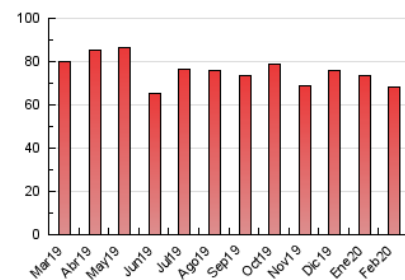

Pàgines (x 1000)