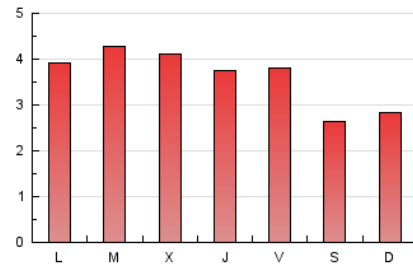

Pàgines (x 100)