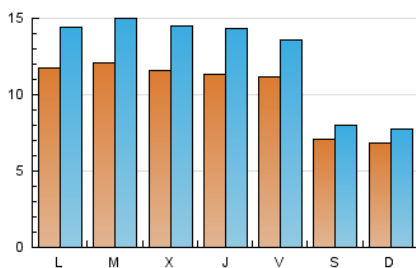

4. Gràfiques (Nacional i Internacional)

4.1 Per dia de la setmana (promig)

N. únics / Visites (x 100)