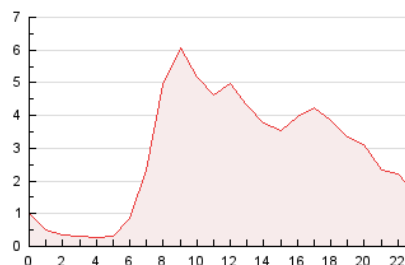

2. Seccions (Nacional i Internacional)

	PÀGINES	%
HOME	33.287	48.94 %
RESTA	34.723	51.06 %

3. Per dia del mes (Nacional i Internacional)

Dia	N. únics	Visites	Pàgines	Dia	N. únics	Visites	Pàgines	Dia	N. únics	Visites	Pàgines
1	747	832	1.418	11	1.261	1.562	2.970	21	1.064	1.305	2.563
2	626	708	1.169	12	1.139	1.410	2.753	22	632	723	1.177
3	1.210	1.500	2.942	13	1.159	1.431	2.630	23	542	628	1.034
4	1.198	1.460	2.669	14	1.087	1.317	2.487	24	933	1.086	1.926
5	1.038	1.304	2.421	15	790	889	1.468	25	1.201	1.493	3.024
6	1.211	1.508	3.100	16	738	846	1.368	26	1.319	1.682	3.568
7	1.277	1.526	3.059	17	1.252	1.544	2.760	27	1.096	1.447	2.839
8	747	844	1.465	18	1.175	1.486	2.969	28	1.043	1.298	2.571
9	814	925	1.623	19	1.130	1.394	2.766	29	621	729	1.254
10	1.301	1.628	3.359	20	1.068	1.354	2.658				

4. Gràfiques (Nacional i Internacional)

4.1 Per dia de la setmana (promig)

N. únics / Visites (x 100)

Pàgines (x 100)

4.2 Per franja horària (promig)

Visites (x 1000)

Pàgines (x 1000)

4.3 Per mesos