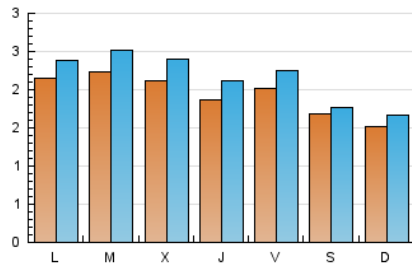

4. Gràfiques (Nacional)

4.1 Per dia de la setmana (promig)

N. únics / Visites (x 100)