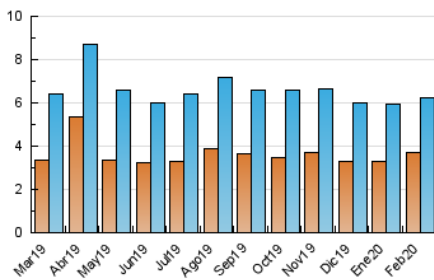

4.3 Per mesos

N. únics / Visites (x 1000)