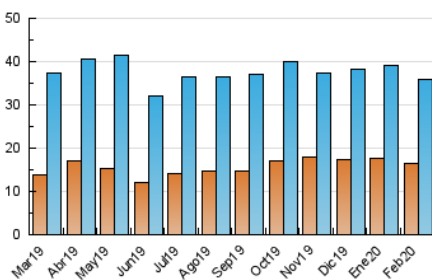

4.3 Per mesos

N. únics / Visites (x 1000)