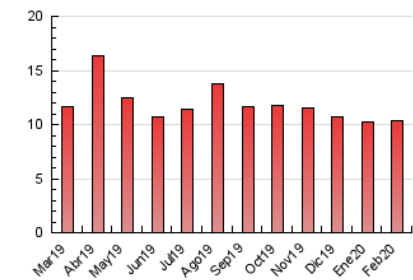

Pàgines (x 1000)